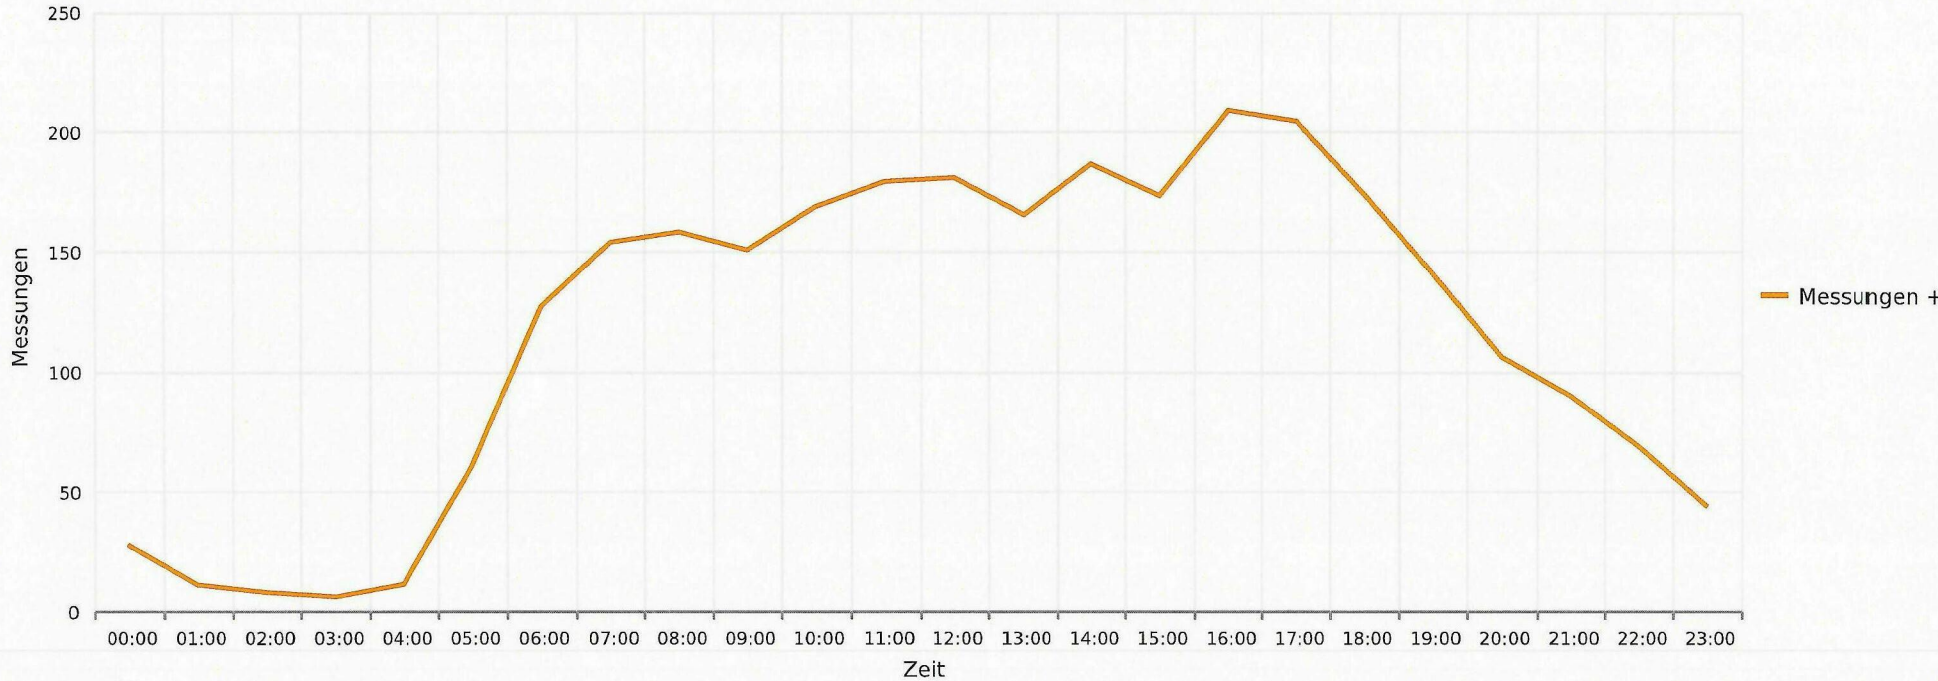

Kleindöttingen, Hauptstrasse, Einfahrt Vögele Holzbau, Fahrtrichtung Kleindöttingen, 50 km/h Beschränkung
Gemittelte Anzahl an Messwerten vs. Uhrzeit

Statistik

Mittwoch, 16. Oktober 2024, 17:00 Uhr bis Montag, 21. Oktober 2024, 14:00 Uhr

Messungen		13448
Durchschnittsgeschwindigkeit	Vd	48 km/h
85% der Fahrzeuge fahren langsamer oder maximal	V85	55 km/h
Maximalgeschwindigkeit	Vmax	91 km/h