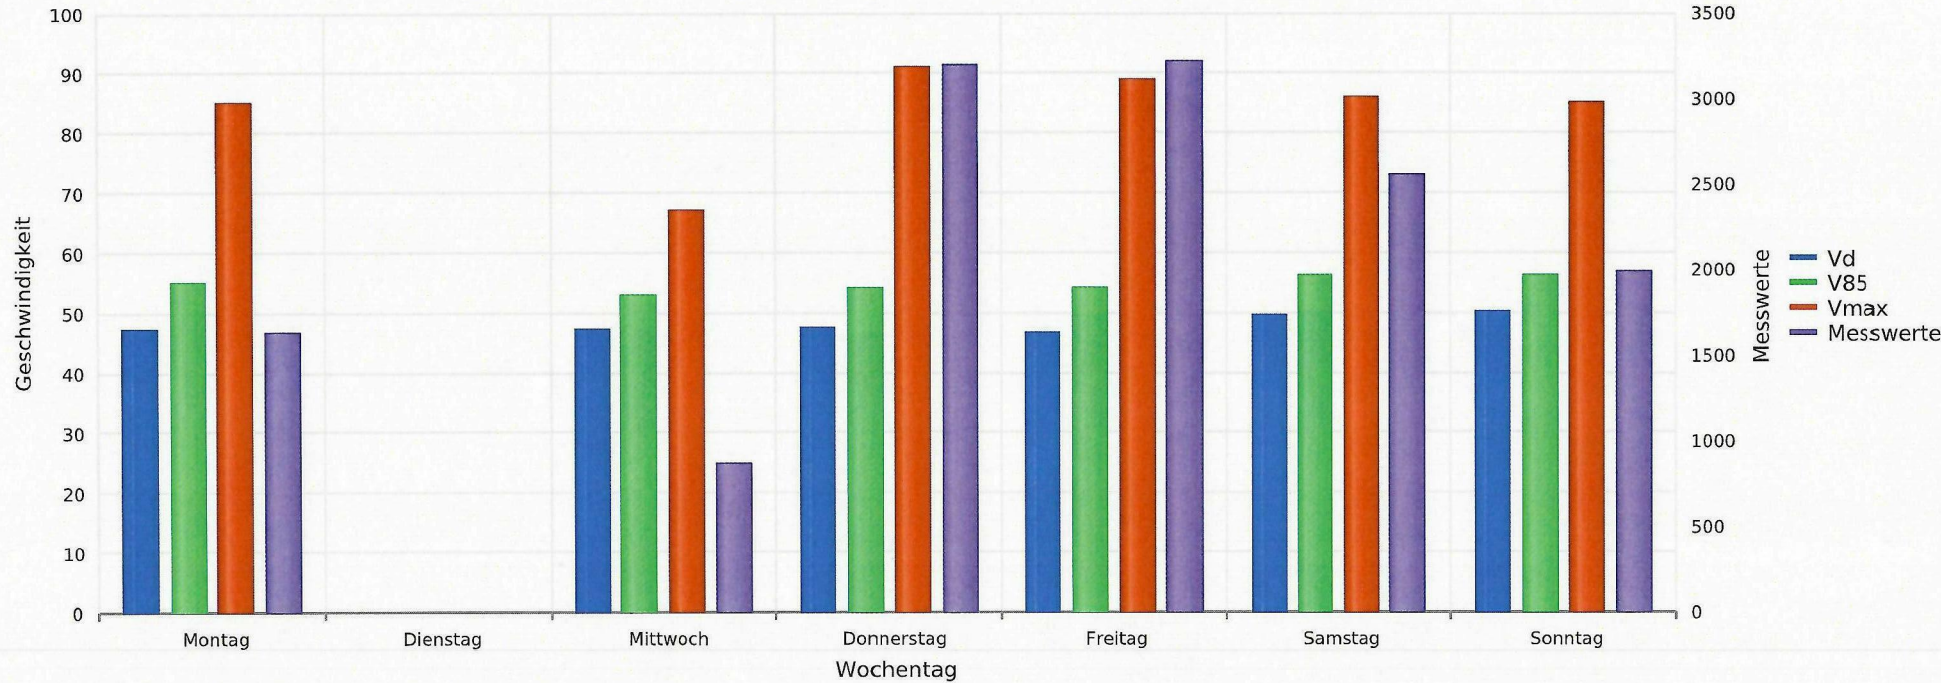

Kleindöttingen, Hauptstrasse, Einfahrt Vögele Holzbau, Fahrtrichtung Kleindöttingen, 50 km/h Beschränkung
Vd, V85, Vmax, Anzahl der Messwerte vs. Wochentag

Statistik

Mittwoch, 16. Oktober 2024, 17:00 Uhr bis Montag, 21. Oktober 2024, 14:00 Uhr

Messungen		13448
Durchschnittsgeschwindigkeit	Vd	48 km/h
85% der Fahrzeuge fahren langsamer oder maximal	V85	55 km/h
Maximalgeschwindigkeit	Vmax	91 km/h