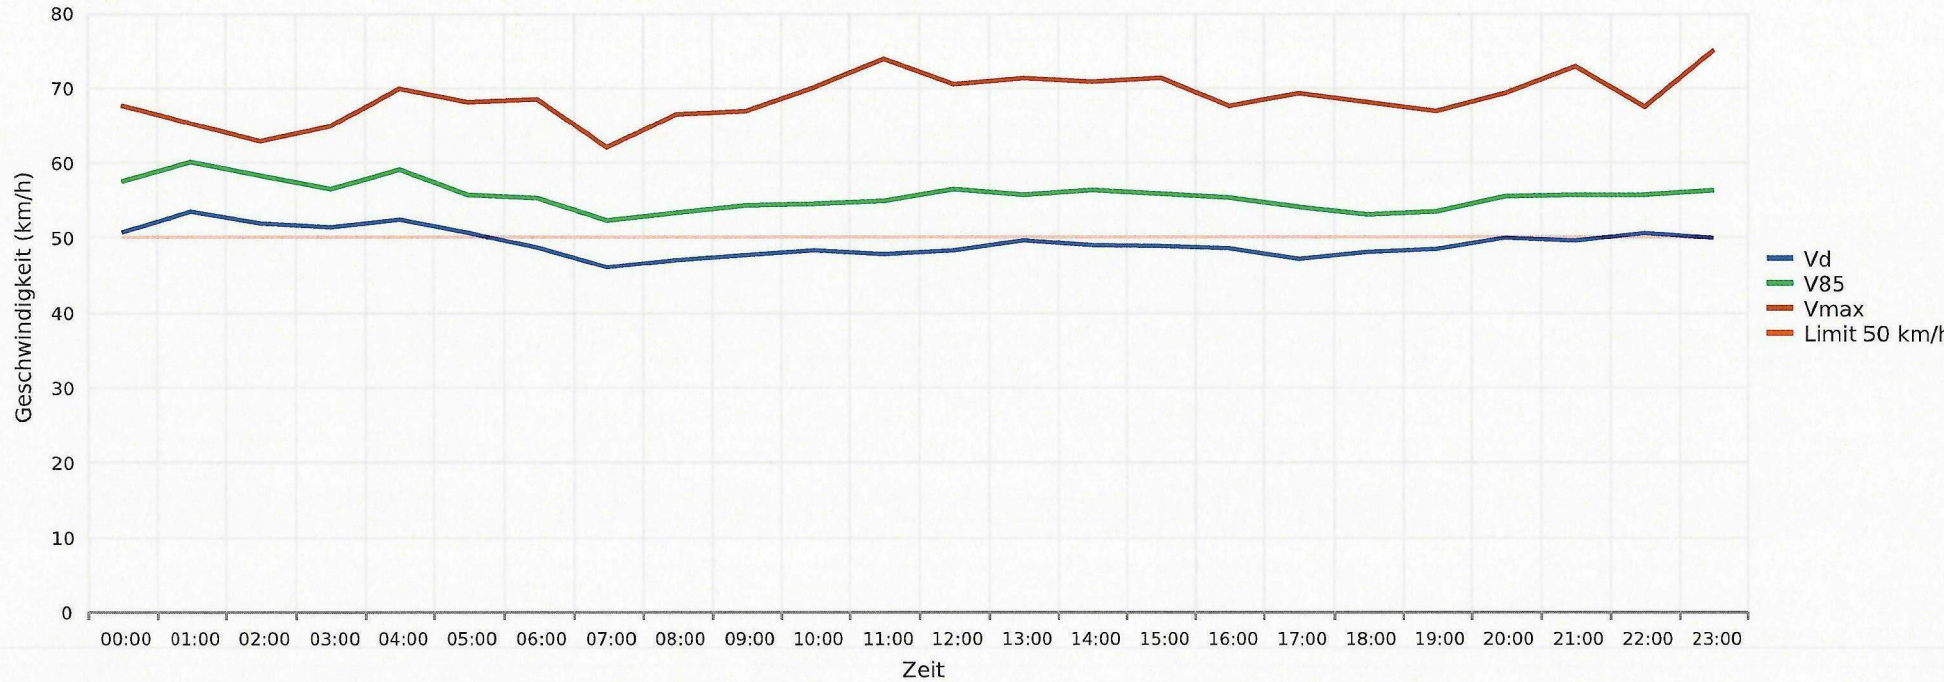

Kleindöttingen, Hauptstrasse, Einfahrt Vögele Holzbau, Fahrtrichtung Kleindöttingen, 50 km/h Beschränkung
Vd, V85, Vmax vs. Uhrzeit

Statistik

Mittwoch, 16. Oktober 2024, 17:00 Uhr bis Montag, 21. Oktober 2024, 14:00 Uhr

Messungen		13448
Durchschnittsgeschwindigkeit	Vd	48 km/h
85% der Fahrzeuge fahren langsamer oder maximal	V85	55 km/h
Maximalgeschwindigkeit	Vmax	91 km/h