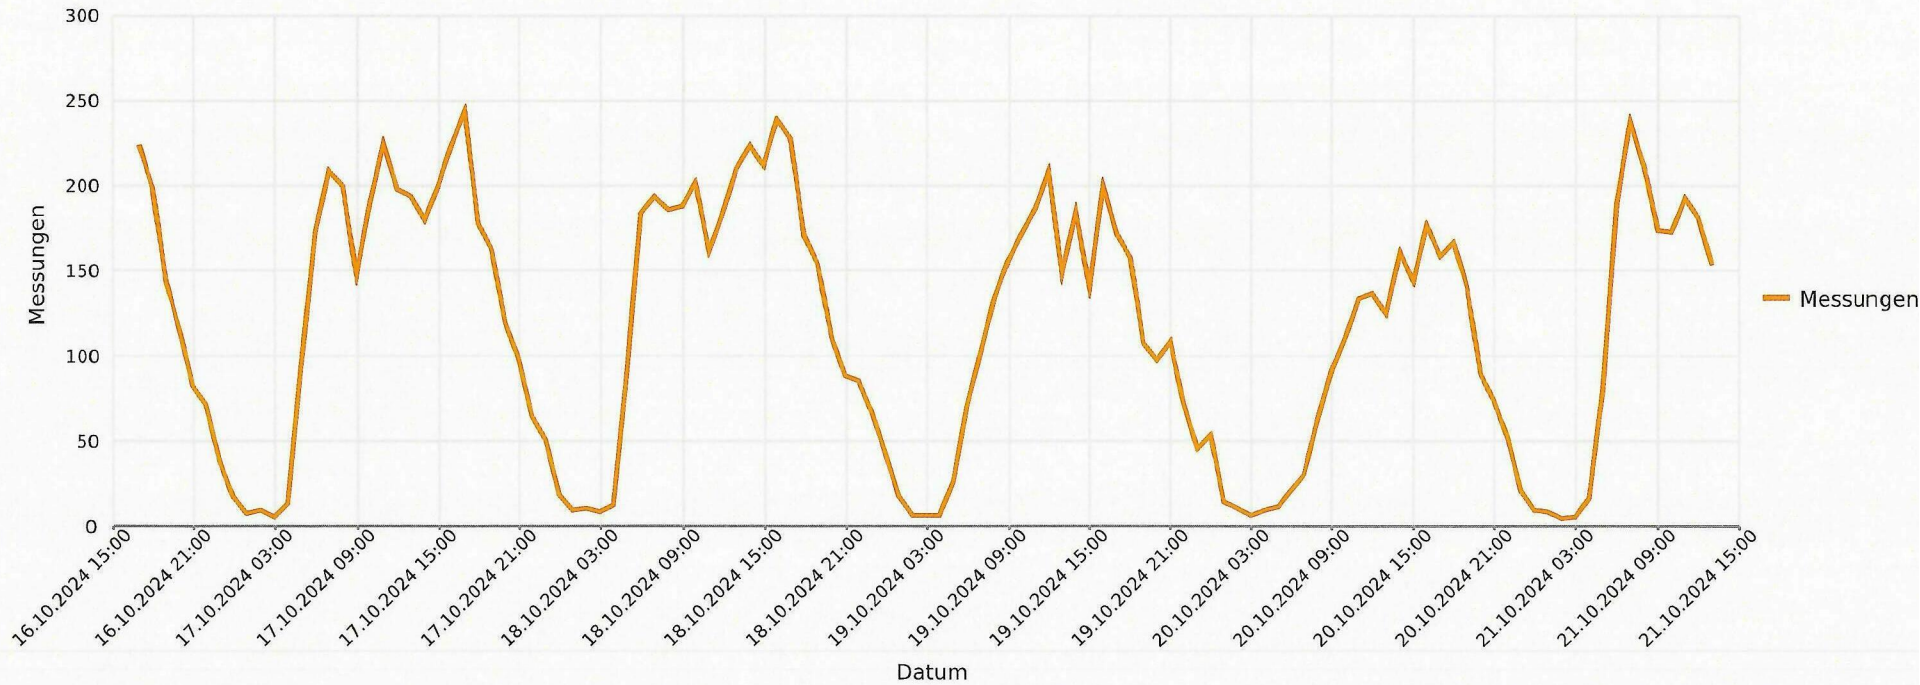

Kleindöttingen, Hauptstrasse, Einfahrt Vögele Holzbau, Fahrtrichtung Kleindöttingen, 50 km/h Beschränkung
Anzahl der Messwerte vs. Geschwindigkeit

Statistik

Mittwoch, 16. Oktober 2024, 17:00 Uhr bis Montag, 21. Oktober 2024, 14:00 Uhr

Messungen		13448
Durchschnittsgeschwindigkeit	Vd	48 km/h
85% der Fahrzeuge fahren langsamer oder maximal	V85	55 km/h
Maximalgeschwindigkeit	Vmax	91 km/h

Kleindöttingen, Hauptstrasse, Einfahrt Vögele Holzbau, Fahrtrichtung Kleindöttingen, 50 km/h Beschränkung
Anzahl der Messwerte vs. Messzeitraum

Statistik

Mittwoch, 16. Oktober 2024, 17:00 Uhr bis Montag, 21. Oktober 2024, 14:00 Uhr

Messungen	13448
Durchschnittsgeschwindigkeit	Vd 48 km/h
85% der Fahrzeuge fahren langsamer oder maximal	V85 55 km/h
Maximalgeschwindigkeit	Vmax 91 km/h