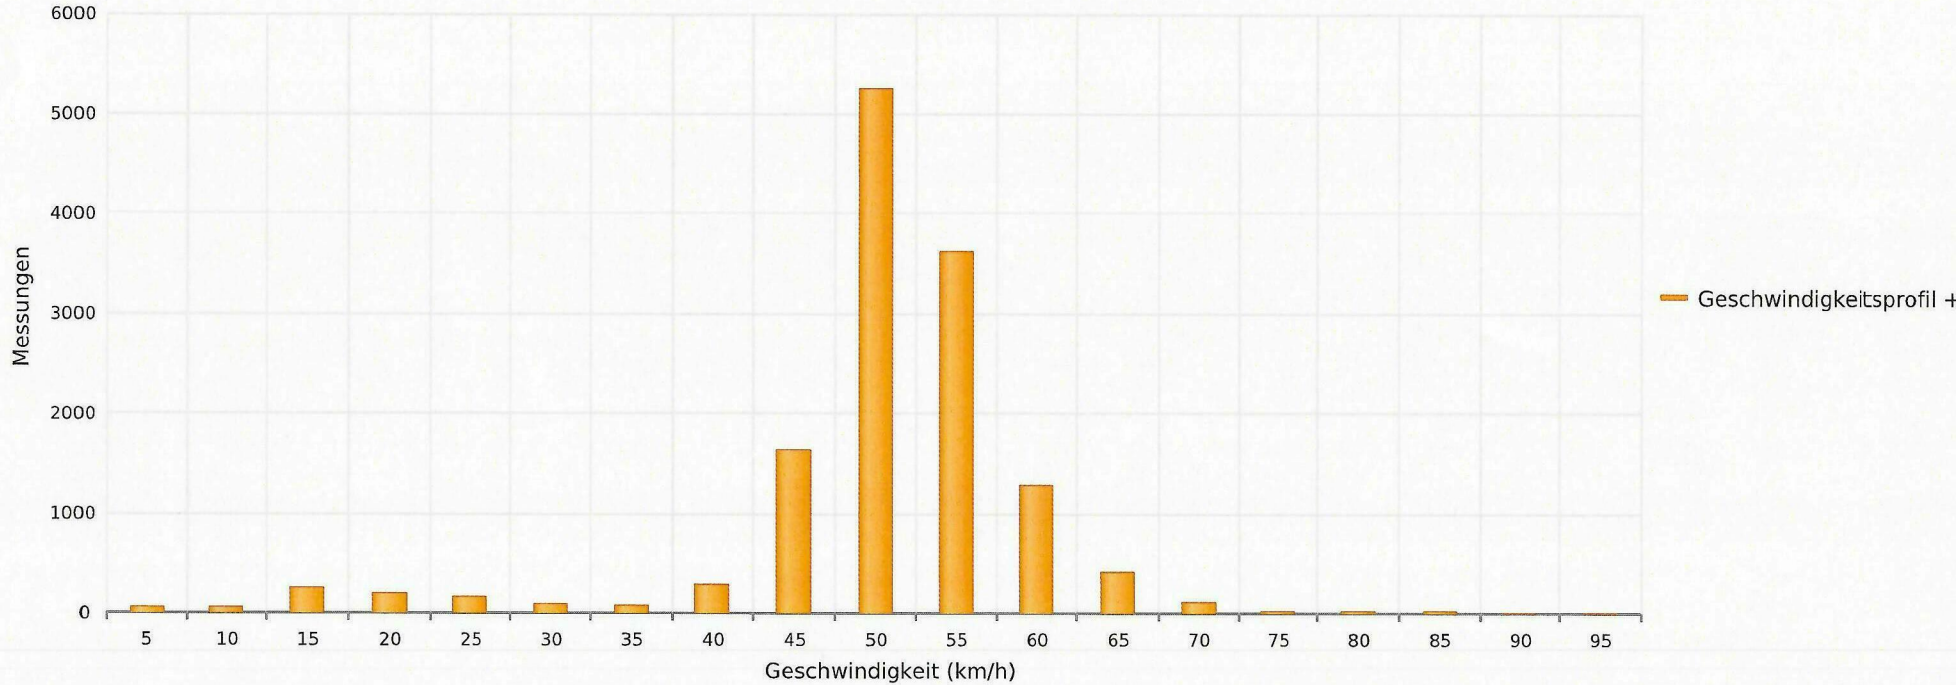

Kleindöttingen, Hauptstrasse, Einfahrt Vögele Holzbau, Fahrtrichtung Kleindöttingen, 50 km/h Beschränkung
Anzahl der Messwerte vs. Geschwindigkeit

Statistik

Mittwoch, 16. Oktober 2024, 17:00 Uhr bis Montag, 21. Oktober 2024, 14:00 Uhr

Messungen		13448
Durchschnittsgeschwindigkeit	Vd	48 km/h
85% der Fahrzeuge fahren langsamer oder maximal	V85	55 km/h
Maximalgeschwindigkeit	Vmax	91 km/h

Kleindöttingen, Hauptstrasse, Einfahrt Vögele Holzbau, Fahrtrichtung Kleindöttingen, 50 km/h Beschränkung
Anzahl der Messwerte vs. Messzeitraum