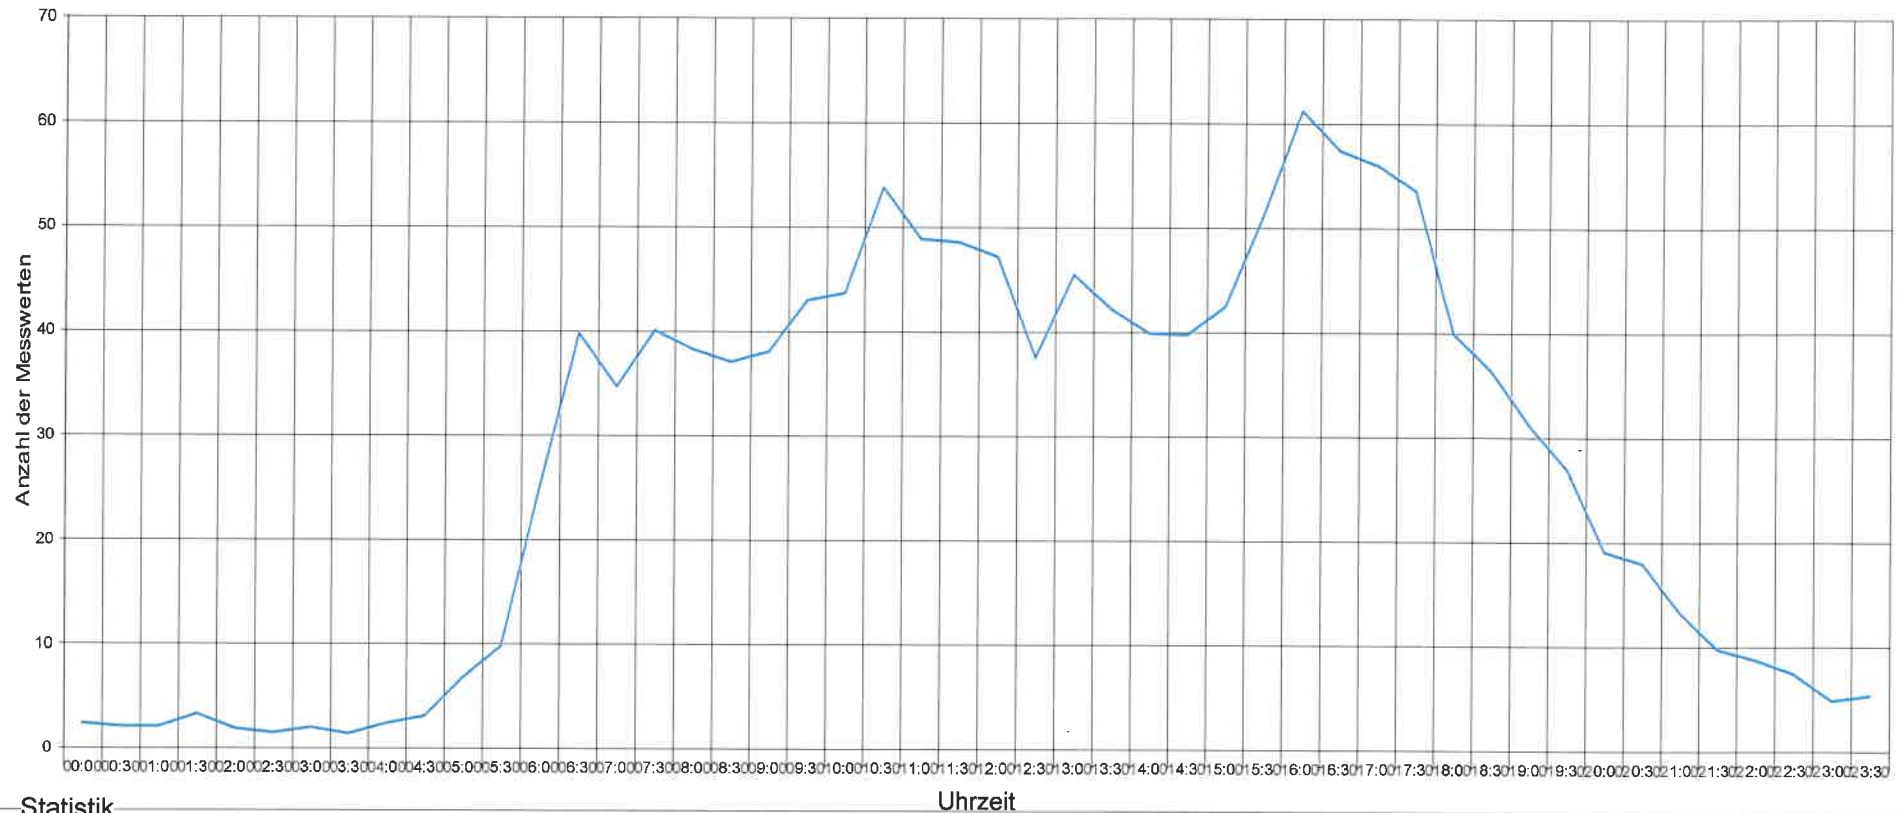

5316 Leuggern, Hårdlestrasse, beidseitig, 50km/h Beschrankung

Zeitraum: Montag, 30. November 2020, 04:30 Uhr bis Montag, 21. Dezember 2020, 03:41 Uhr

Anzahl der Messwerte	27057	<i>! 2 = Aus Fz</i>
Durchschnittsgeschwindigkeit	Vd	37.6 km/h
85% der Fahrzeuge fahren langsamer oder maximal ...	V85	49 km/h
Maximalgeschwindigkeit	Vmax	87 km/h

5316 Leuggern, Hardlestrasse, beidseitig, 50km/h Beschrankung

Statistik

Zeitraum: Montag, 30. November 2020, 04:30 Uhr bis Montag, 21. Dezember 2020, 03:41 Uhr

Anzahl der Messwerte	27057
Durchschnittsgeschwindigkeit	Vd 37.6 km/h
85% der Fahrzeuge fahren langsamer oder maximal ...	V85 49 km/h
Maximalgeschwindigkeit	Vmax 87 km/h

5316 Leuggern, Hädlestrasse, beidseitig, 50km/h Beschränkung

Statistik

Zeitraum: Montag, 30. November 2020, 04:30 Uhr bis Montag, 21. Dezember 2020, 03:41 Uhr

Anzahl der Messwerte	27057
Durchschnittsgeschwindigkeit	Vd 37.6 km/h
85% der Fahrzeuge fahren langsamer oder maximal ...	V85 49 km/h
Maximalgeschwindigkeit	Vmax 87 km/h

5316 Leuggern, Händlestrasse, beidseitig, 50km/h Beschränkung

Statistik

Zeitraum: Montag, 30. November 2020, 04:30 Uhr bis Montag, 21. Dezember 2020, 03:41 Uhr

Anzahl der Messwerte	27057
Durchschnittsgeschwindigkeit	Vd 37.6 km/h
85% der Fahrzeuge fahren langsamer oder maximal ...	V85 49 km/h
Maximalgeschwindigkeit	Vmax 87 km/h