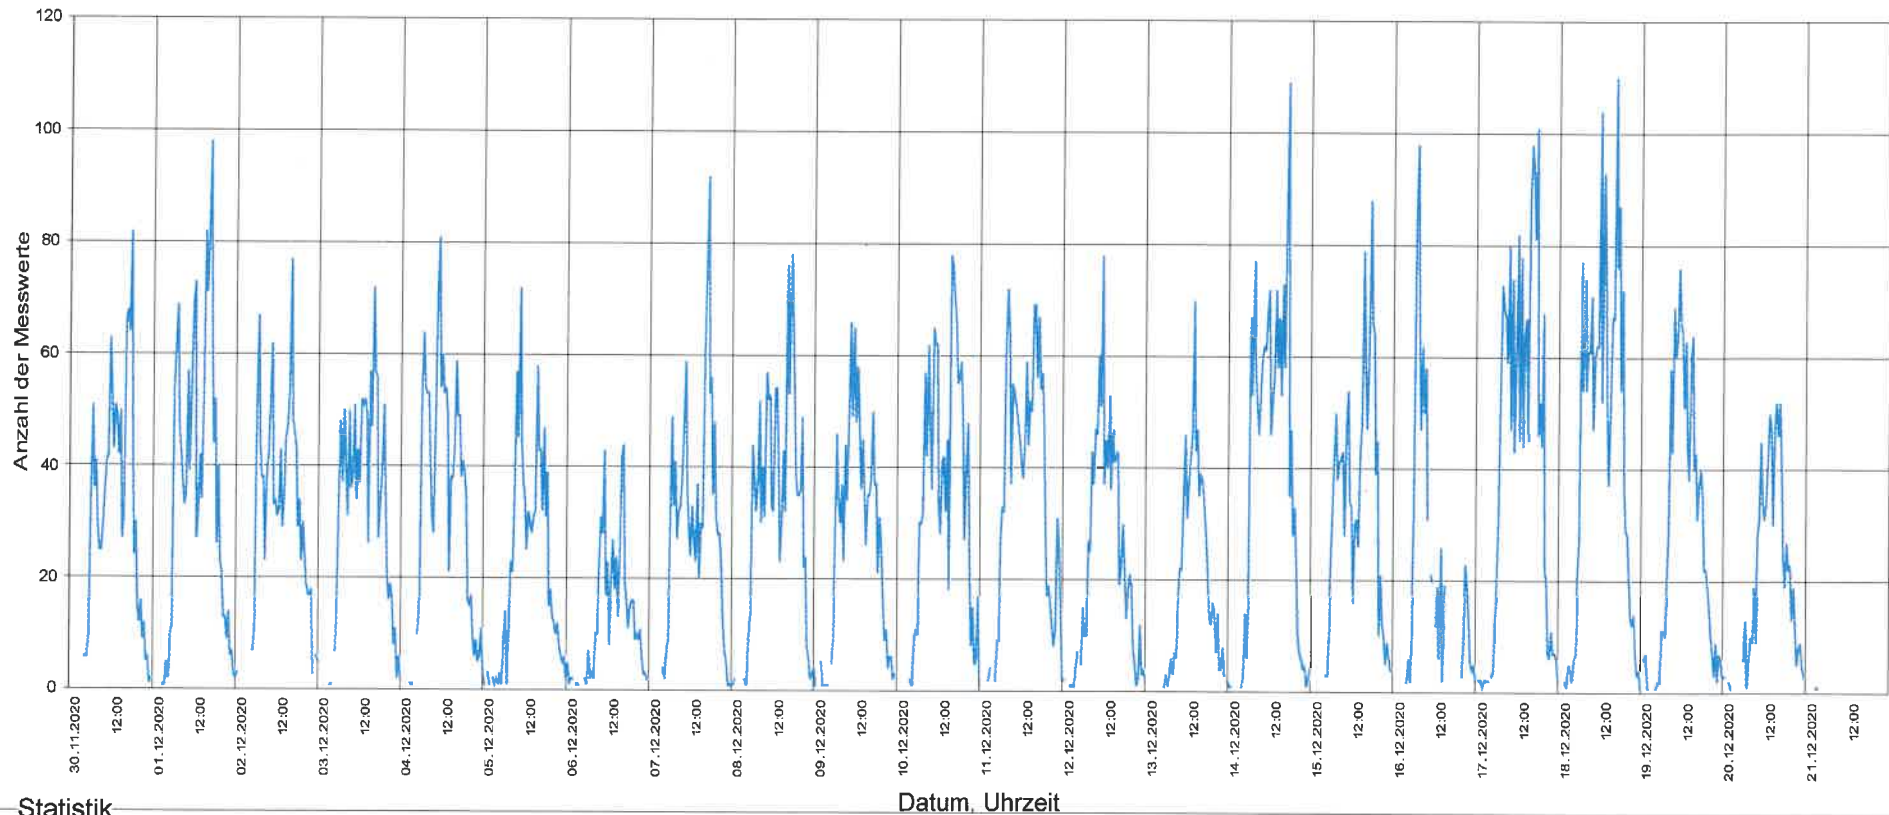

5316 Leuggern, Hardlestrasse, beidseitig, 50km/h Beschrankung

Statistik

Zeitraum: Montag, 30. November 2020, 04:30 Uhr bis Montag, 21. Dezember 2020, 03:41 Uhr

Anzahl der Messwerte	27057
Durchschnittsgeschwindigkeit	Vd 37.6 km/h
85% der Fahrzeuge fahren langsamer oder maximal ...	V85 49 km/h
Maximalgeschwindigkeit	Vmax 87 km/h

5316 Leuggern, Hädlestrasse, beidseitig, 50km/h Beschränkung

Statistik

Zeitraum: Montag, 30. November 2020, 04:30 Uhr bis Montag, 21. Dezember 2020, 03:41 Uhr

Anzahl der Messwerte	27057
Durchschnittsgeschwindigkeit	Vd 37.6 km/h
85% der Fahrzeuge fahren langsamer oder maximal ...	V85 49 km/h
Maximalgeschwindigkeit	Vmax 87 km/h

5316 Leuggern, Händlestrasse, beidseitig, 50km/h Beschränkung

Statistik

Zeitraum: Montag, 30. November 2020, 04:30 Uhr bis Montag, 21. Dezember 2020, 03:41 Uhr

Anzahl der Messwerte	27057
Durchschnittsgeschwindigkeit	Vd 37.6 km/h
85% der Fahrzeuge fahren langsamer oder maximal ...	V85 49 km/h
Maximalgeschwindigkeit	Vmax 87 km/h