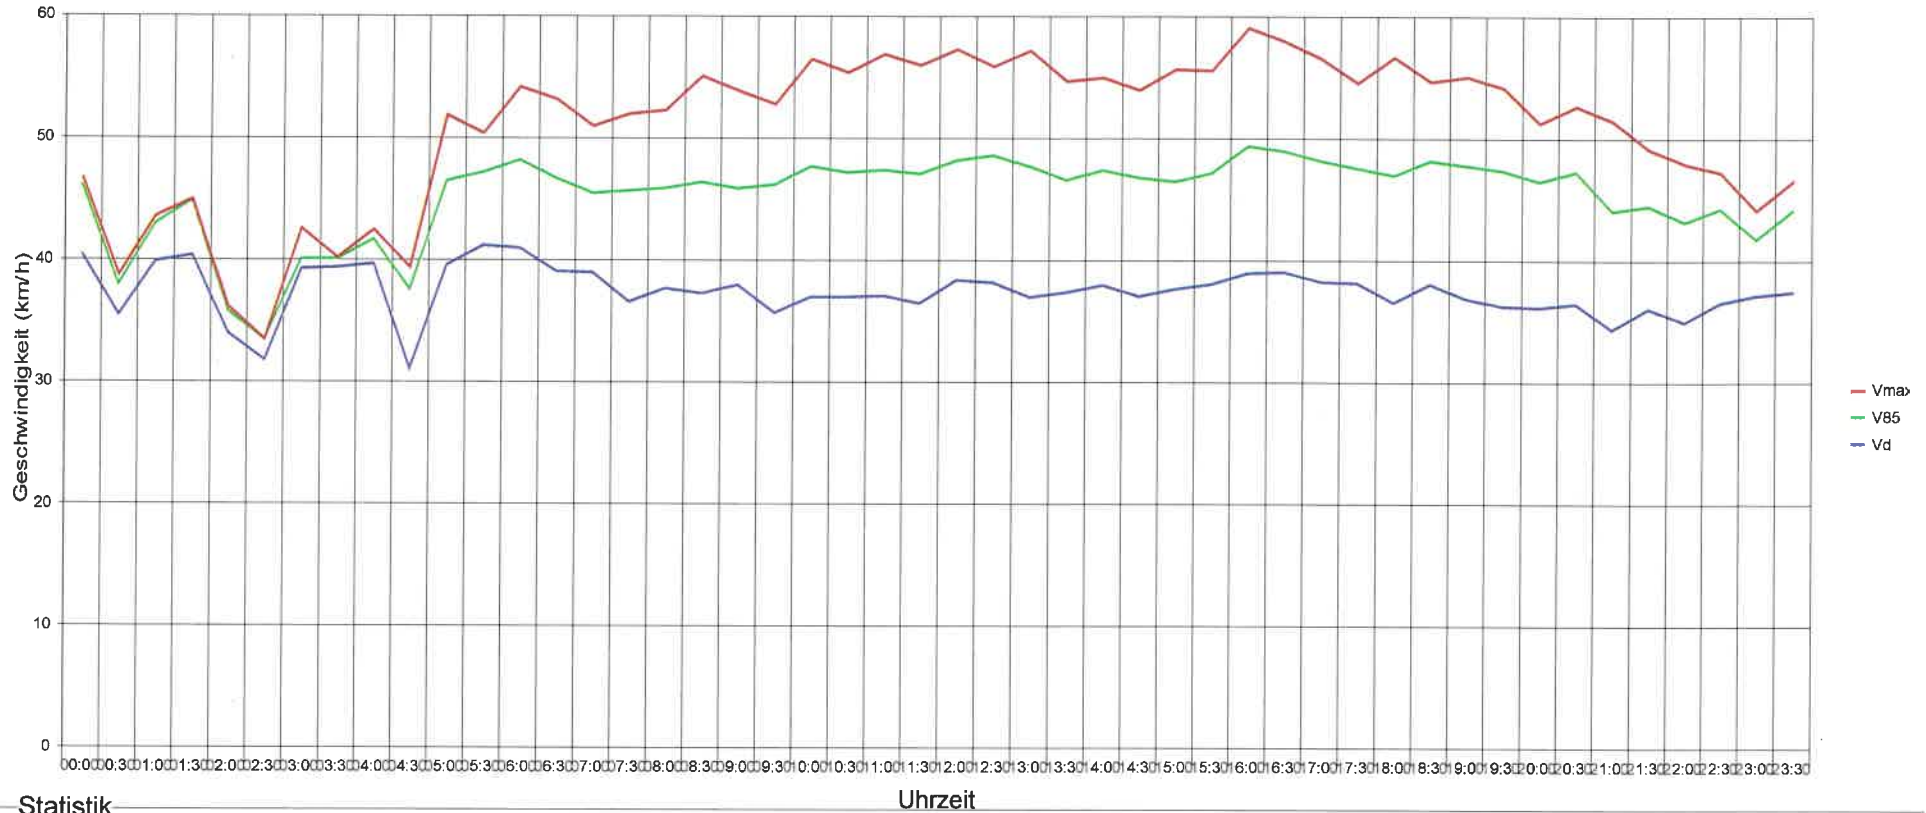

5316 Leuggern, Hårdlestrasse, beidseitig, 50km/h Beschrankung

Zeitraum: Montag, 30. November 2020, 04:30 Uhr bis Montag, 21. Dezember 2020, 03:41 Uhr

Anzahl der Messwerte	27057	<i>! 2 = Aus Fz</i>
Durchschnittsgeschwindigkeit	Vd	37.6 km/h
85% der Fahrzeuge fahren langsamer oder maximal ...	V85	49 km/h
Maximalgeschwindigkeit	Vmax	87 km/h

5316 Leuggern, Hardlestrasse, beidseitig, 50km/h Beschrankung

Statistik

Zeitraum: Montag, 30. November 2020, 04:30 Uhr bis Montag, 21. Dezember 2020, 03:41 Uhr

Anzahl der Messwerte	27057
Durchschnittsgeschwindigkeit	Vd 37.6 km/h
85% der Fahrzeuge fahren langsamer oder maximal ...	V85 49 km/h
Maximalgeschwindigkeit	Vmax 87 km/h

5316 Leuggern, Hädlestrasse, beidseitig, 50km/h Beschränkung

Statistik

Zeitraum: Montag, 30. November 2020, 04:30 Uhr bis Montag, 21. Dezember 2020, 03:41 Uhr

Anzahl der Messwerte	27057
Durchschnittsgeschwindigkeit	Vd 37.6 km/h
85% der Fahrzeuge fahren langsamer oder maximal ...	V85 49 km/h
Maximalgeschwindigkeit	Vmax 87 km/h

5316 Leuggern, Händlestrasse, beidseitig, 50km/h Beschränkung

Statistik

Zeitraum: Montag, 30. November 2020, 04:30 Uhr bis Montag, 21. Dezember 2020, 03:41 Uhr

Anzahl der Messwerte	27057
Durchschnittsgeschwindigkeit	Vd 37.6 km/h
85% der Fahrzeuge fahren langsamer oder maximal ...	V85 49 km/h
Maximalgeschwindigkeit	Vmax 87 km/h