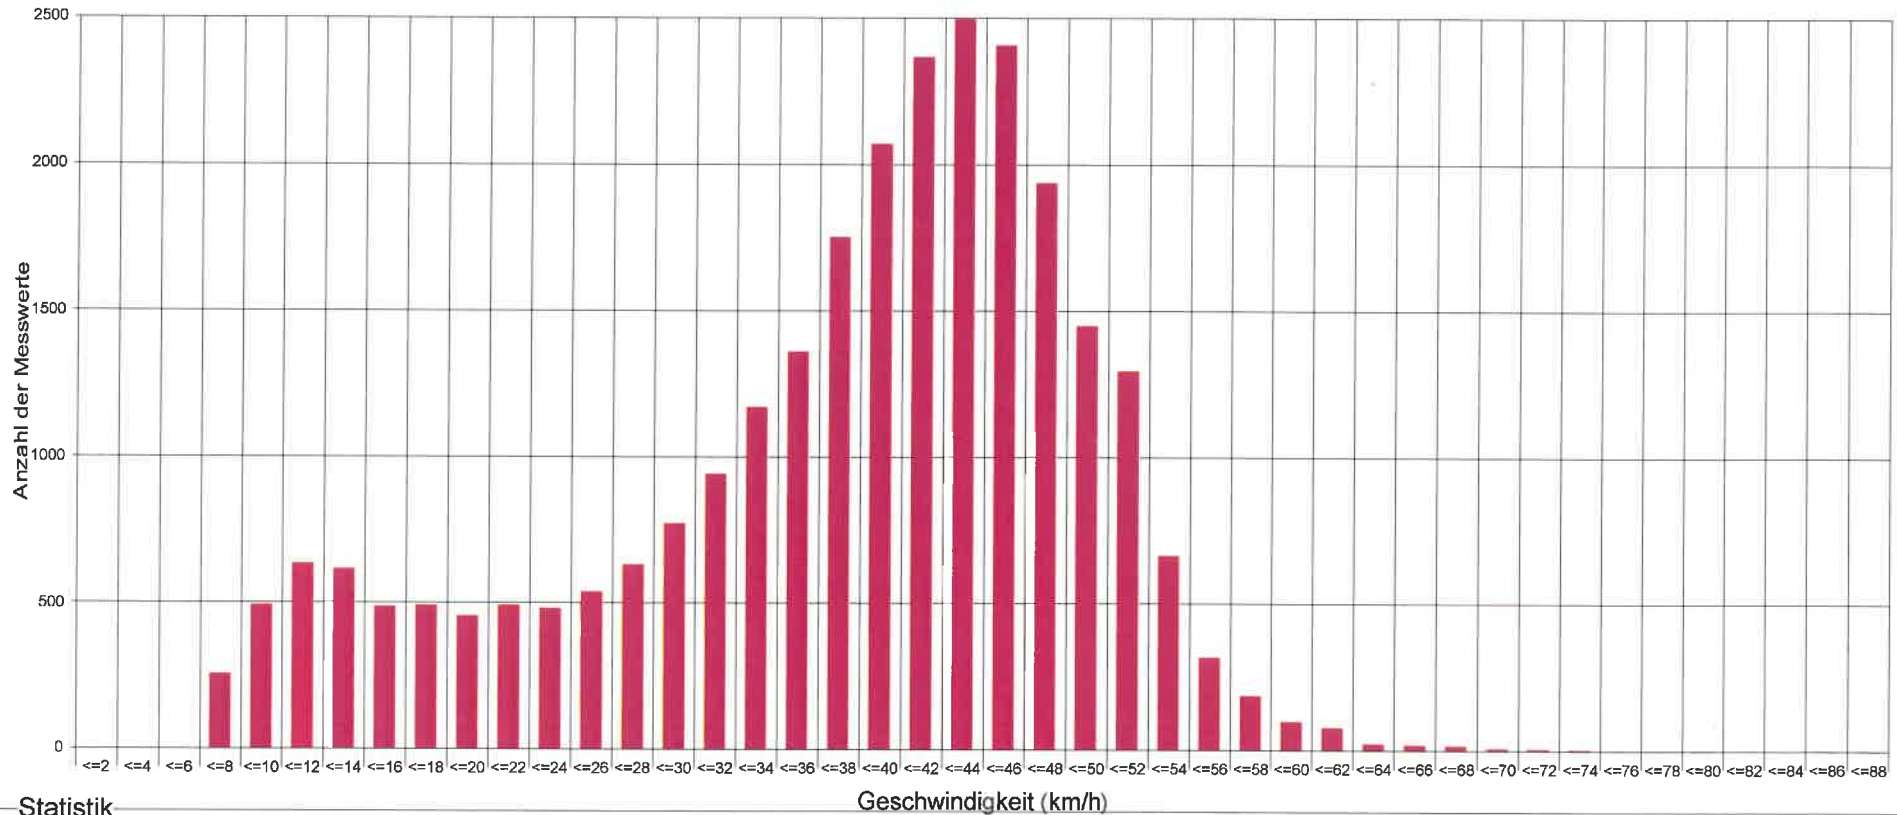

5316 Leuggern, Hårdlestrasse, beidseitig, 50km/h Beschrankung

Zeitraum: Montag, 30. November 2020, 04:30 Uhr bis Montag, 21. Dezember 2020, 03:41 Uhr

Anzahl der Messwerte	27057	<i>! 2 = Aus Fz</i>
Durchschnittsgeschwindigkeit	Vd	37.6 km/h
85% der Fahrzeuge fahren langsamer oder maximal ...	V85	49 km/h
Maximalgeschwindigkeit	Vmax	87 km/h

5316 Leuggern, Hardlestrasse, beidseitig, 50km/h Beschrankung

Statistik

Zeitraum: Montag, 30. November 2020, 04:30 Uhr bis Montag, 21. Dezember 2020, 03:41 Uhr

Anzahl der Messwerte	27057
Durchschnittsgeschwindigkeit	Vd 37.6 km/h
85% der Fahrzeuge fahren langsamer oder maximal ...	V85 49 km/h
Maximalgeschwindigkeit	Vmax 87 km/h

5316 Leuggern, Hädlestrasse, beidseitig, 50km/h Beschränkung

Statistik

Zeitraum: Montag, 30. November 2020, 04:30 Uhr bis Montag, 21. Dezember 2020, 03:41 Uhr

Anzahl der Messwerte	27057
Durchschnittsgeschwindigkeit	Vd 37.6 km/h
85% der Fahrzeuge fahren langsamer oder maximal ...	V85 49 km/h
Maximalgeschwindigkeit	Vmax 87 km/h

5316 Leuggern, Händlestrasse, beidseitig, 50km/h Beschränkung

Statistik

Zeitraum: Montag, 30. November 2020, 04:30 Uhr bis Montag, 21. Dezember 2020, 03:41 Uhr

Anzahl der Messwerte	27057
Durchschnittsgeschwindigkeit	Vd 37.6 km/h
85% der Fahrzeuge fahren langsamer oder maximal ...	V85 49 km/h
Maximalgeschwindigkeit	Vmax 87 km/h