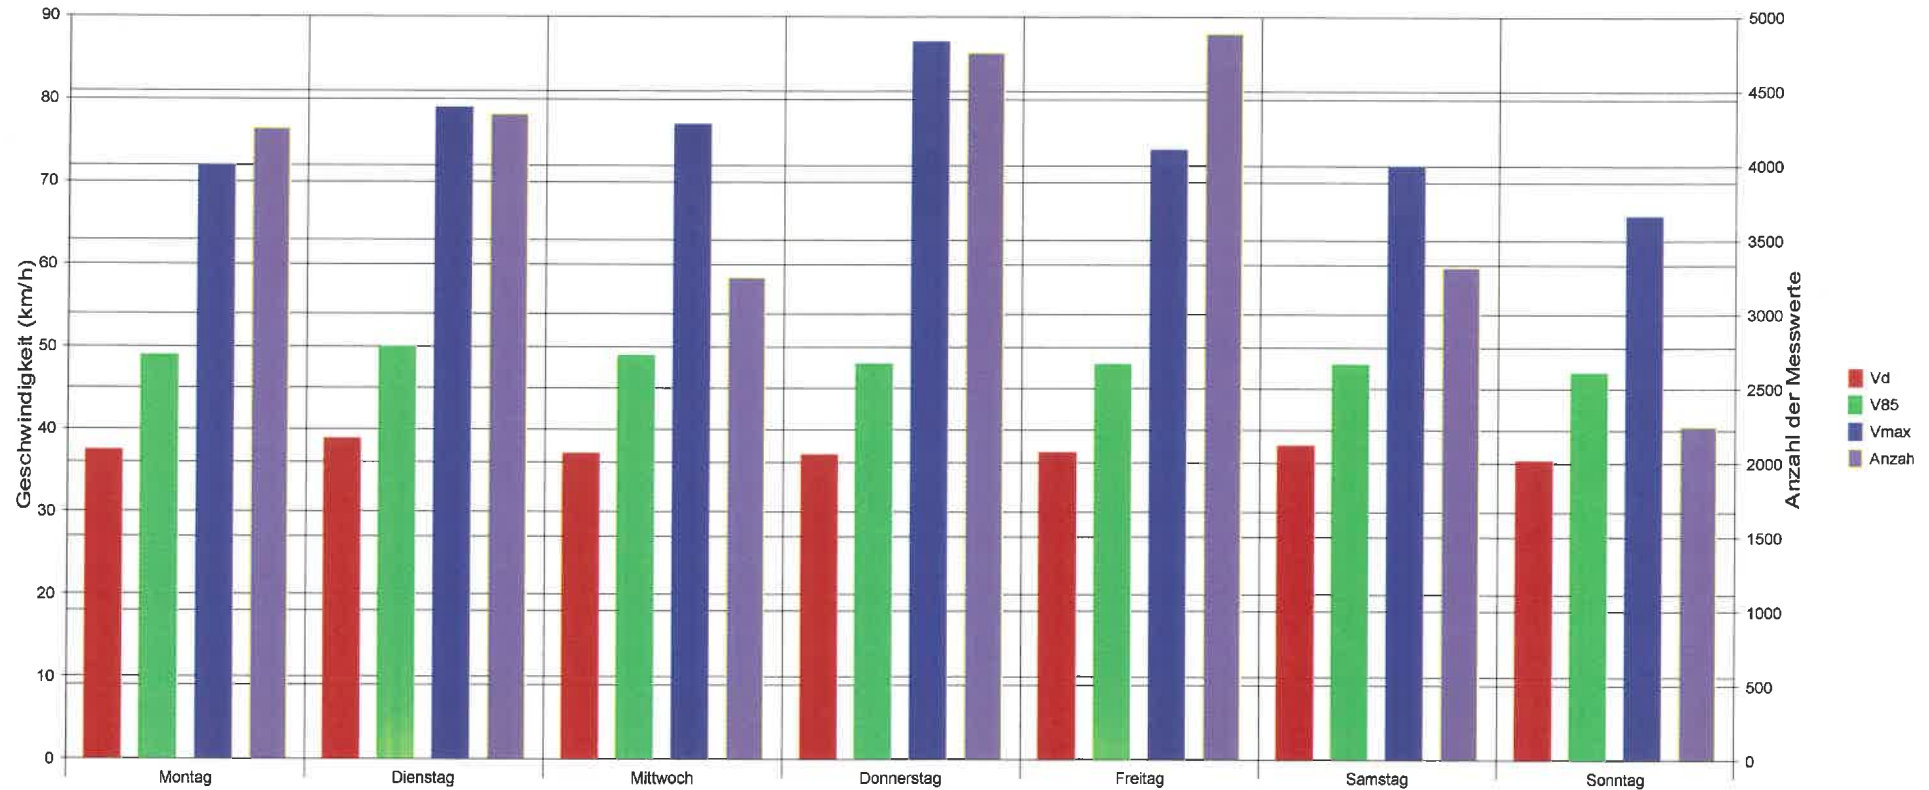

5316 Leuggern, Hädlestrasse, beidseitig, 50km/h Beschränkung

Statistik

Zeitraum: Montag, 30. November 2020, 04:30 Uhr bis Montag, 21. Dezember 2020, 03:41 Uhr

Anzahl der Messwerte	27057
Durchschnittsgeschwindigkeit	Vd 37.6 km/h
85% der Fahrzeuge fahren langsamer oder maximal ...	V85 49 km/h
Maximalgeschwindigkeit	Vmax 87 km/h

5316 Leuggern, Hardlestrasse, beidseitig, 50km/h Beschrankung

Statistik

Zeitraum: Montag, 30. November 2020, 04:30 Uhr bis Montag, 21. Dezember 2020, 03:41 Uhr

Anzahl der Messwerte	27057
Durchschnittsgeschwindigkeit	Vd 37.6 km/h
85% der Fahrzeuge fahren langsamer oder maximal ...	V85 49 km/h
Maximalgeschwindigkeit	Vmax 87 km/h

5316 Leuggern, Händlestrasse, beidseitig, 50km/h Beschränkung

Statistik

Zeitraum: Montag, 30. November 2020, 04:30 Uhr bis Montag, 21. Dezember 2020, 03:41 Uhr

Anzahl der Messwerte	27057
Durchschnittsgeschwindigkeit	Vd 37.6 km/h
85% der Fahrzeuge fahren langsamer oder maximal ...	V85 49 km/h
Maximalgeschwindigkeit	Vmax 87 km/h