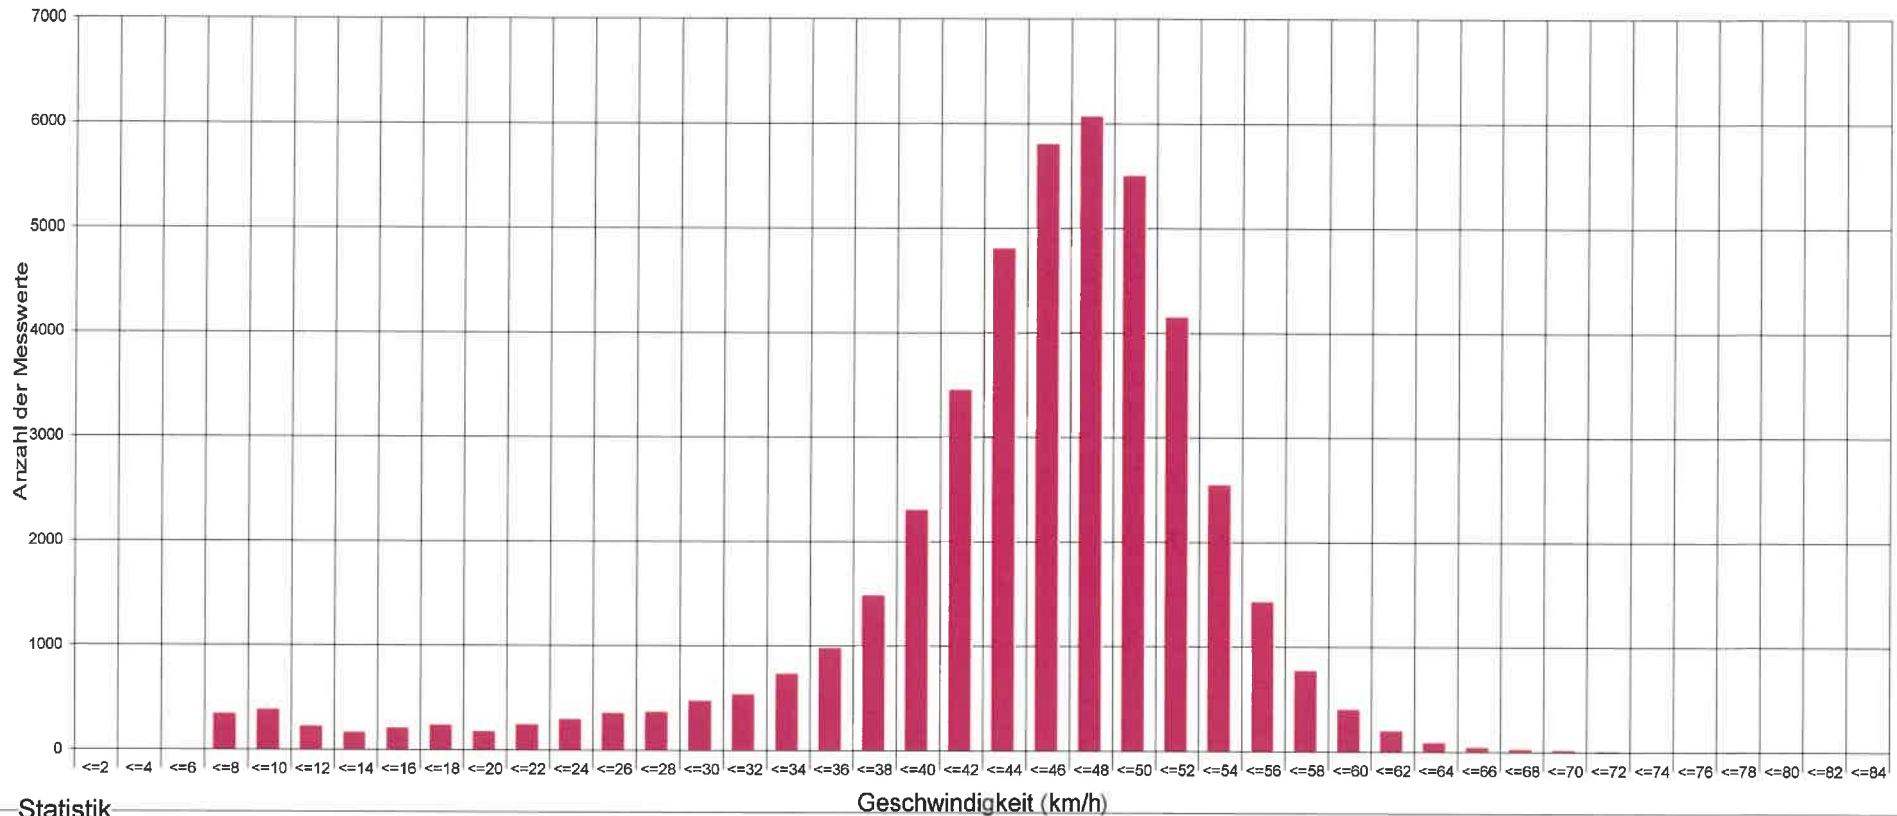

5315 Böttstein, Hauptstrasse, Tempo 50 Zone, beidseitig

Statistik

Uhrzeit

Zeitraum: Montag, 13. Mai 2019, 11:07 Uhr bis Montag, 27. Mai 2019, 10:23 Uhr

Anzahl der Messwerte	44816	<i>! 2 = Aus Fe</i>
Durchschnittsgeschwindigkeit	Vd	44.4 km/h
85% der Fahrzeuge fahren langsamer oder maximal ...	V85	52 km/h
Maximalgeschwindigkeit	Vmax	84 km/h

5315 Böttstein, Hauptstrasse, Tempo 50 Zone, beidseitig

Statistik

Zeitraum: Montag, 13. Mai 2019, 11:07 Uhr bis Montag, 27. Mai 2019, 10:23 Uhr

Anzahl der Messwerte	44816
Durchschnittsgeschwindigkeit	Vd 44.4 km/h
85% der Fahrzeuge fahren langsamer oder maximal ...	V85 52 km/h
Maximalgeschwindigkeit	Vmax 84 km/h