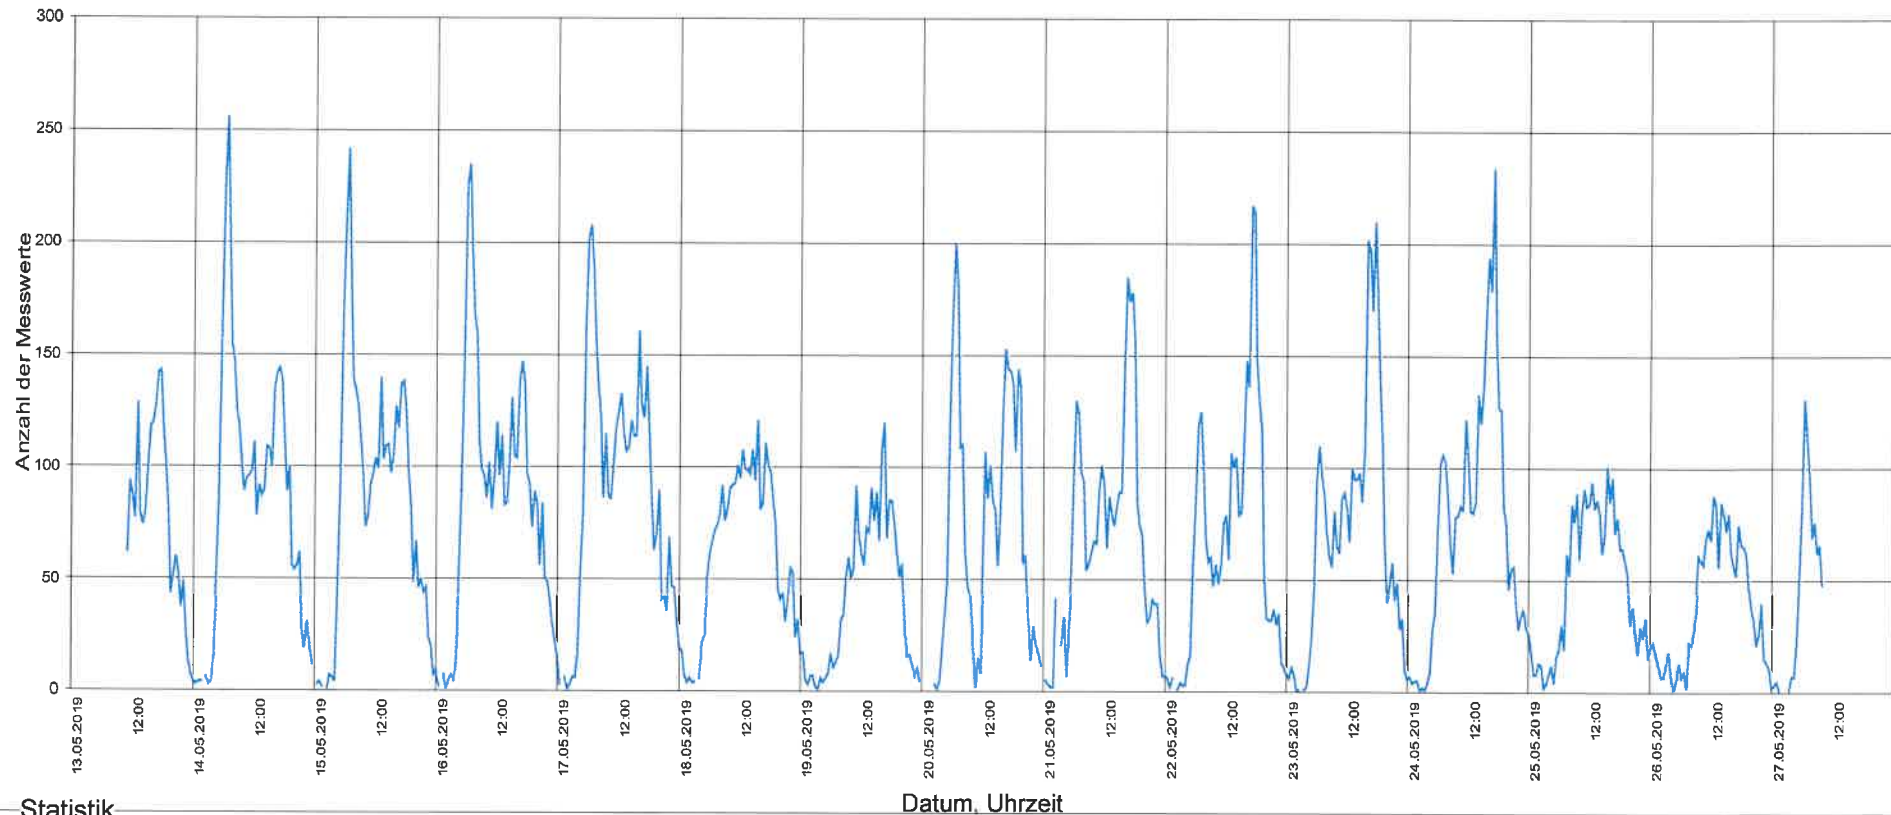

5315 Böttstein, Hauptstrasse, Tempo 50 Zone, beidseitig

Statistik

Uhrzeit

Zeitraum: Montag, 13. Mai 2019, 11:07 Uhr bis Montag, 27. Mai 2019, 10:23 Uhr

Anzahl der Messwerte	44816	<i>! 2 = Aus Fe</i>
Durchschnittsgeschwindigkeit	Vd	44.4 km/h
85% der Fahrzeuge fahren langsamer oder maximal ...	V85	52 km/h
Maximalgeschwindigkeit	Vmax	84 km/h

5315 Böttstein, Hauptstrasse, Tempo 50 Zone, beidseitig

Statistik

Zeitraum: Montag, 13. Mai 2019, 11:07 Uhr bis Montag, 27. Mai 2019, 10:23 Uhr

Anzahl der Messwerte	44816
Durchschnittsgeschwindigkeit	Vd 44.4 km/h
85% der Fahrzeuge fahren langsamer oder maximal ...	V85 52 km/h
Maximalgeschwindigkeit	Vmax 84 km/h