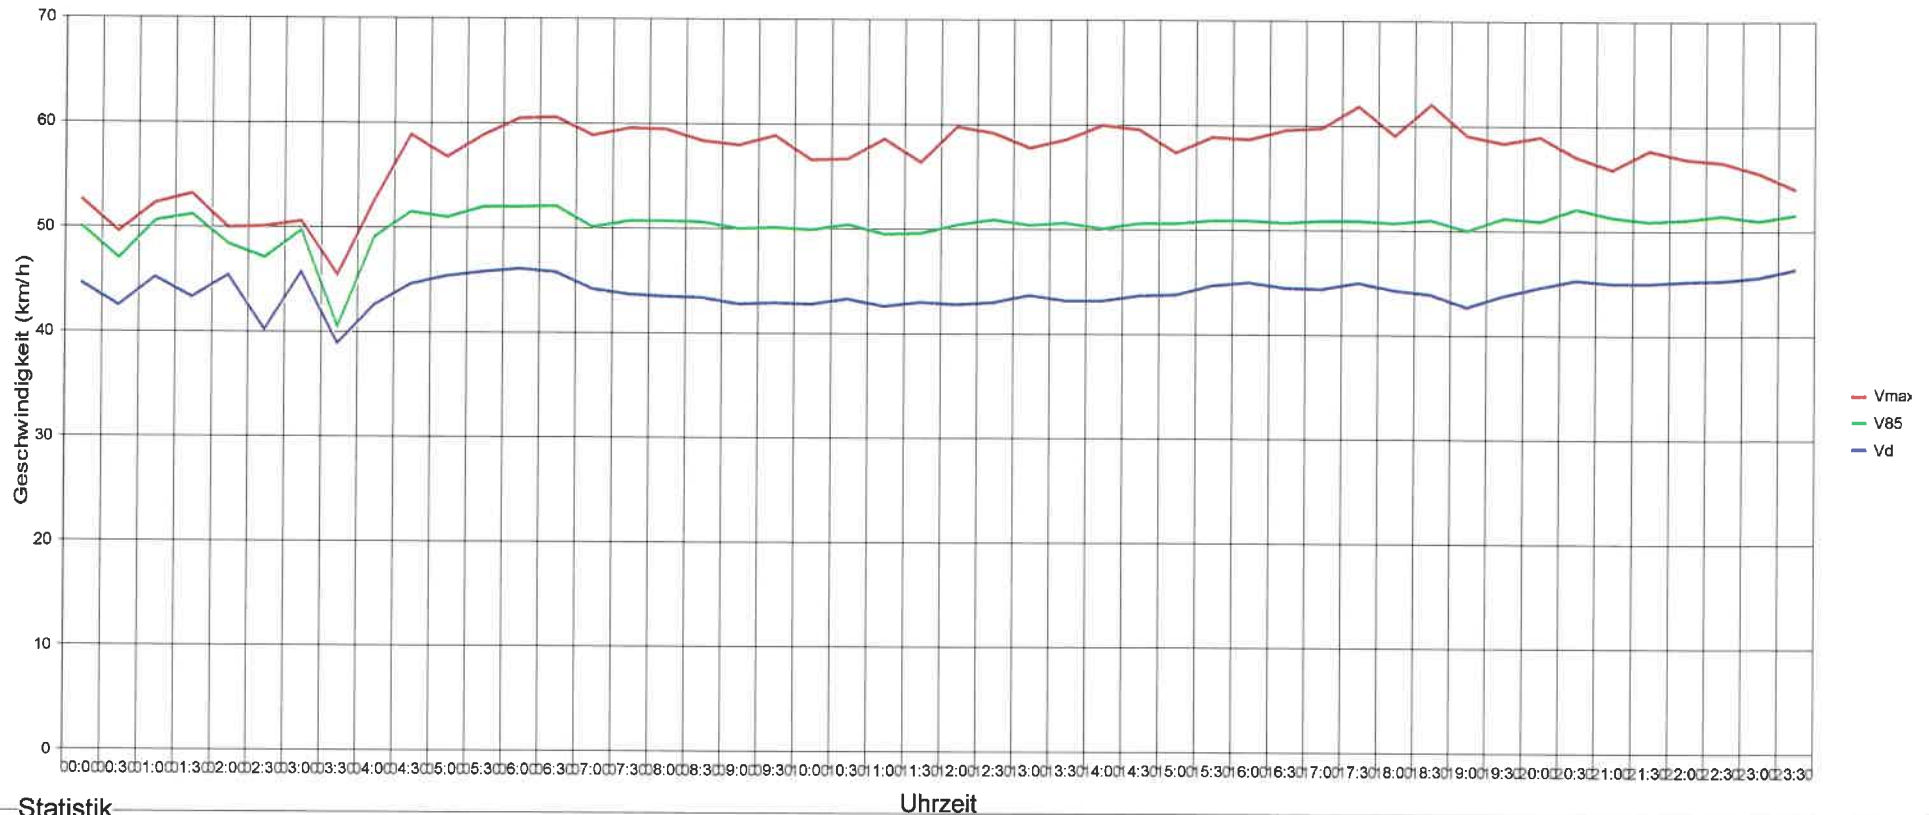

5315 Böttstein, Hauptstrasse, Tempo 50 Zone, beidseitig

Statistik

Uhrzeit

Zeitraum: Montag, 13. Mai 2019, 11:07 Uhr bis Montag, 27. Mai 2019, 10:23 Uhr

Anzahl der Messwerte	44816	<i>! 2 = Aus Fe</i>
Durchschnittsgeschwindigkeit	Vd	44.4 km/h
85% der Fahrzeuge fahren langsamer oder maximal ...	V85	52 km/h
Maximalgeschwindigkeit	Vmax	84 km/h

5315 Böttstein, Hauptstrasse, Tempo 50 Zone, beidseitig

Statistik

Zeitraum: Montag, 13. Mai 2019, 11:07 Uhr bis Montag, 27. Mai 2019, 10:23 Uhr

Anzahl der Messwerte	44816
Durchschnittsgeschwindigkeit	Vd 44.4 km/h
85% der Fahrzeuge fahren langsamer oder maximal ...	V85 52 km/h
Maximalgeschwindigkeit	Vmax 84 km/h