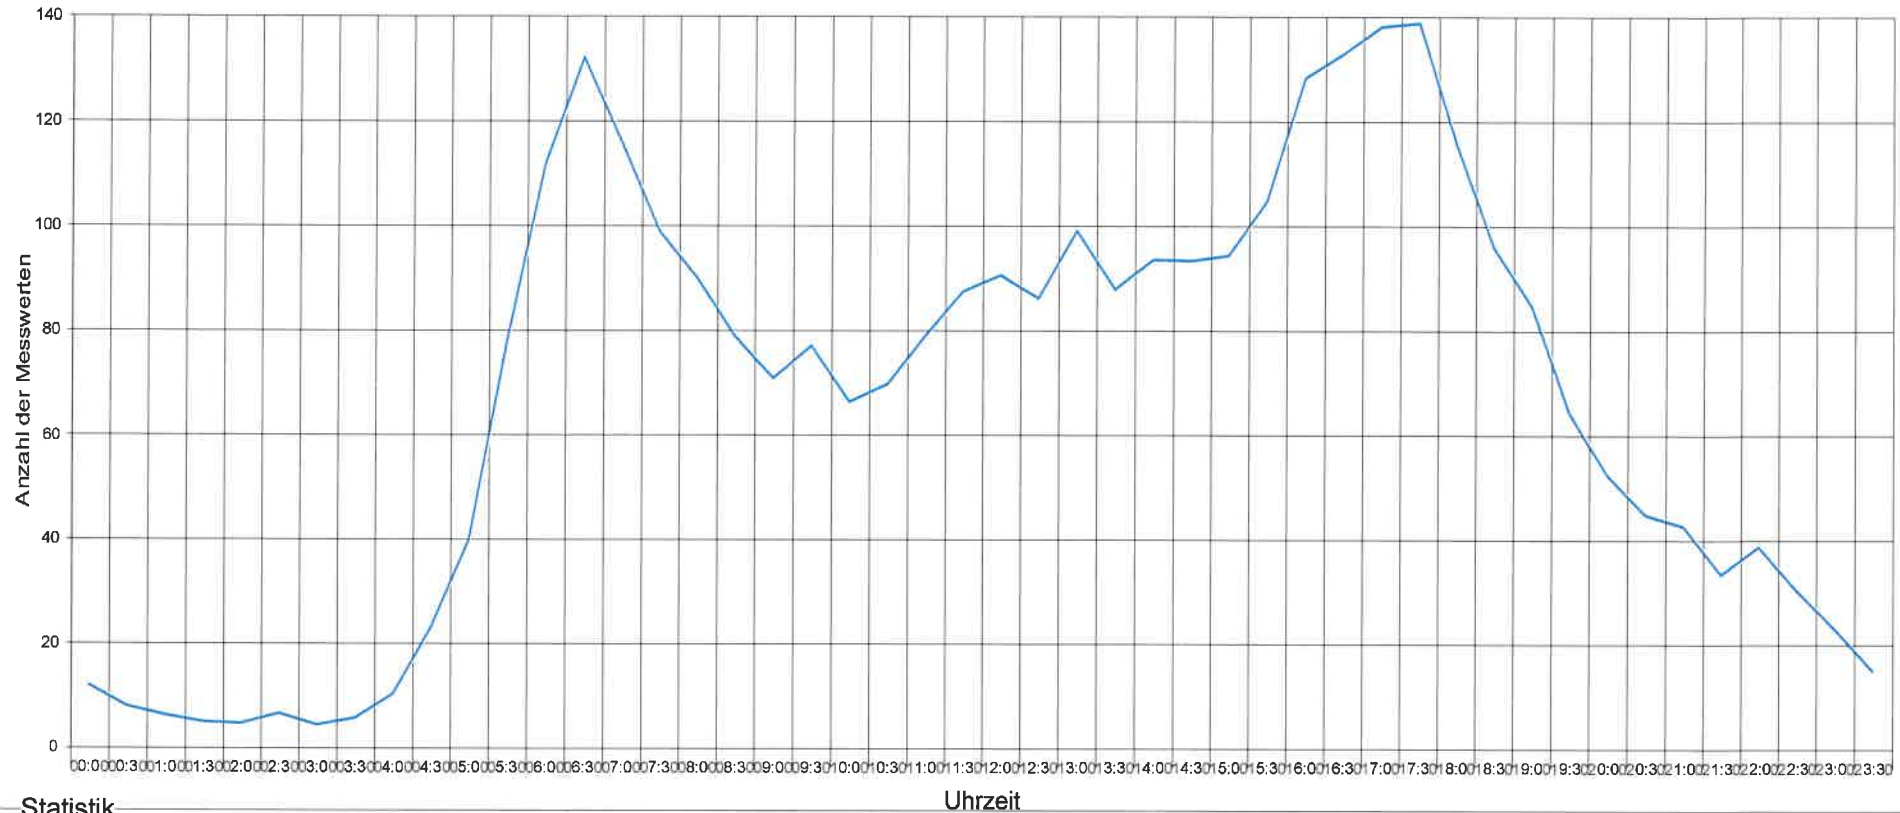

5315 Böttstein, Hauptstrasse, Tempo 50 Zone, beidseitig

Statistik

Uhrzeit

Zeitraum: Montag, 13. Mai 2019, 11:07 Uhr bis Montag, 27. Mai 2019, 10:23 Uhr

Anzahl der Messwerte	44816	<i>! 2 = Aus Fe</i>
Durchschnittsgeschwindigkeit	Vd	44.4 km/h
85% der Fahrzeuge fahren langsamer oder maximal ...	V85	52 km/h
Maximalgeschwindigkeit	Vmax	84 km/h

5315 Böttstein, Hauptstrasse, Tempo 50 Zone, beidseitig

Statistik

Zeitraum: Montag, 13. Mai 2019, 11:07 Uhr bis Montag, 27. Mai 2019, 10:23 Uhr

Anzahl der Messwerte	44816
Durchschnittsgeschwindigkeit	Vd 44.4 km/h
85% der Fahrzeuge fahren langsamer oder maximal ...	V85 52 km/h
Maximalgeschwindigkeit	Vmax 84 km/h