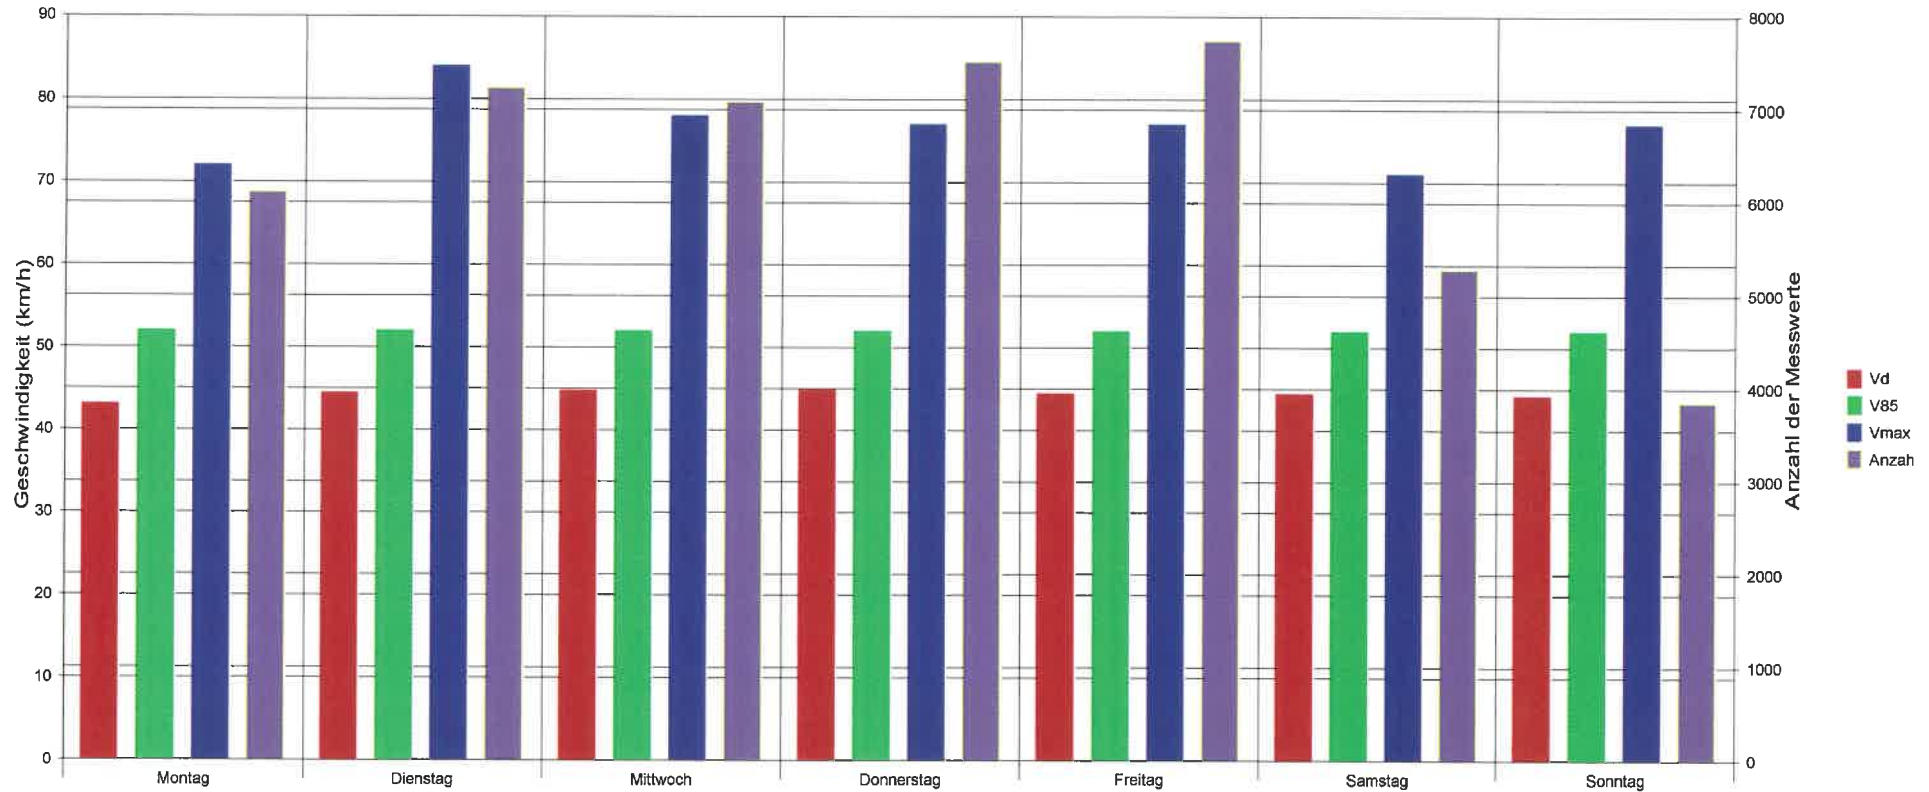

5315 Böttstein, Hauptstrasse, Tempo 50 Zone, beidseitig

Statistik

Zeitraum: Montag, 13. Mai 2019, 11:07 Uhr bis Montag, 27. Mai 2019, 10:23 Uhr

Anzahl der Messwerte	44816
Durchschnittsgeschwindigkeit	Vd 44.4 km/h
85% der Fahrzeuge fahren langsamer oder maximal ...	V85 52 km/h
Maximalgeschwindigkeit	Vmax 84 km/h