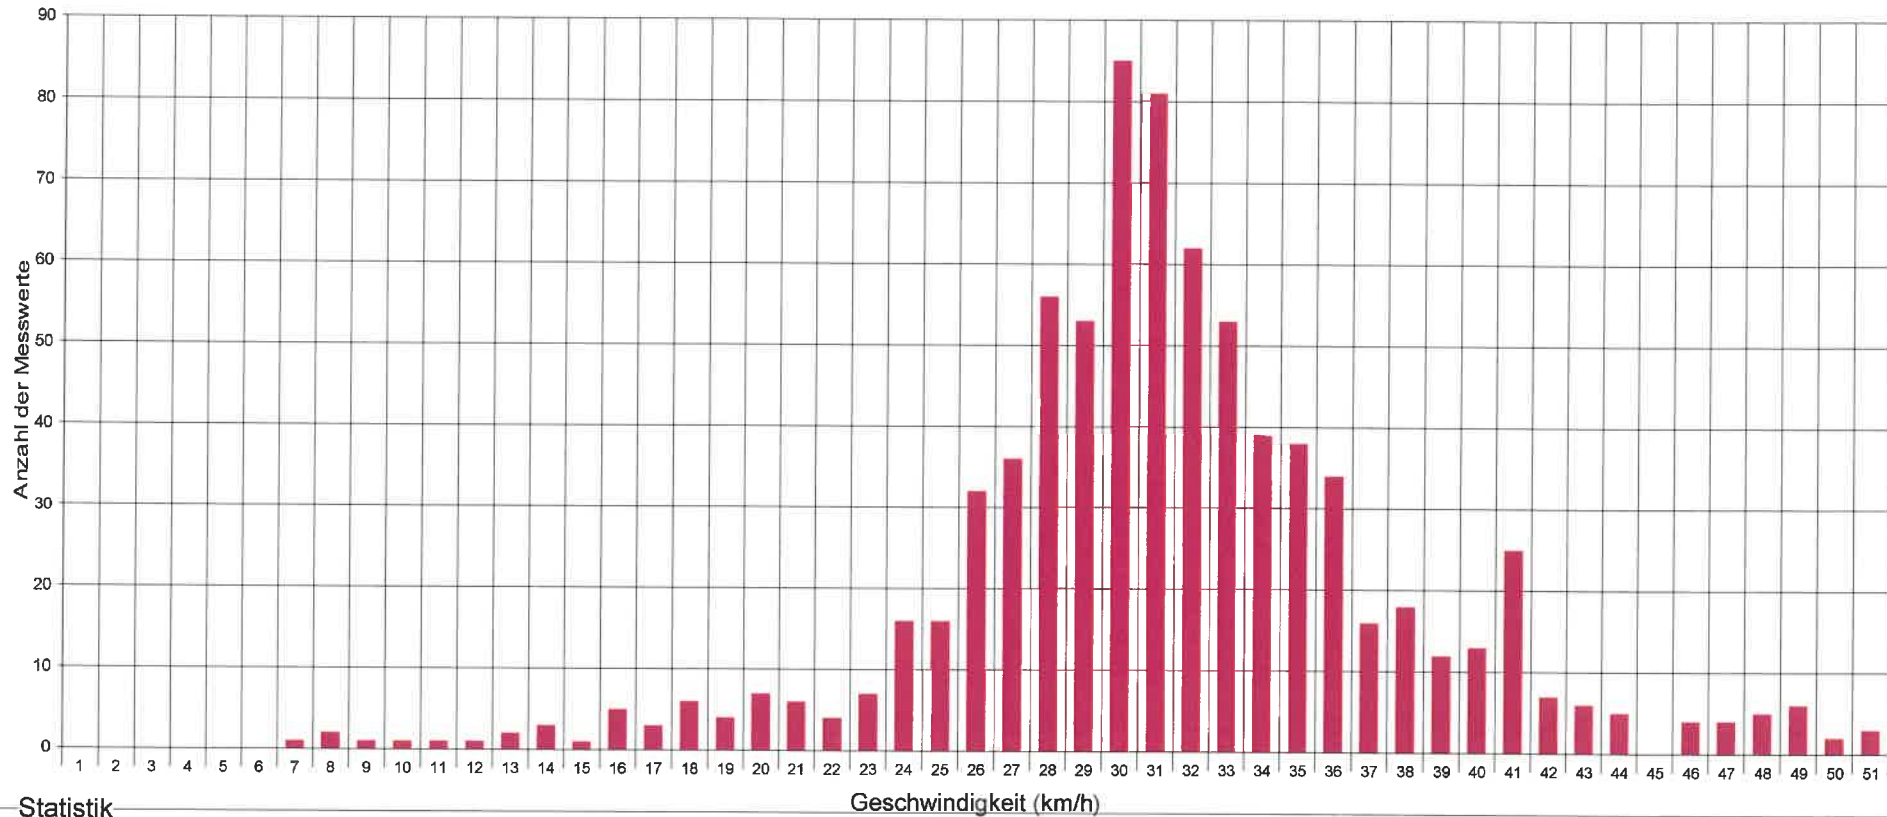

5324 Full-Reuenthal, Hauptstrasse, Tempo 30, Rennen

Statistik

Uhrzeit

Zeitraum: Donnerstag, 13. Juni 2019, 13:00 Uhr bis Donnerstag, 13. Juni 2019, 20:00 Uhr

Anzahl der Messwerte	782
Durchschnittsgeschwindigkeit	Vd 31.4 km/h
85% der Fahrzeuge fahren langsamer oder maximal ...	V85 37 km/h
Maximalgeschwindigkeit	Vmax 51 km/h

z = Anz Fz; dies aber nur auf eine Seite

5324 Full-Reuenthal, Hauptstrasse, Tempo 30, Rennen

Statistik

Zeitraum: Donnerstag, 13. Juni 2019, 13:00 Uhr bis Donnerstag, 13. Juni 2019, 20:00 Uhr

Anzahl der Messwerte	782
Durchschnittsgeschwindigkeit	Vd 31.4 km/h
85% der Fahrzeuge fahren langsamer oder maximal ...	V85 37 km/h
Maximalgeschwindigkeit	Vmax 51 km/h

5324 Full-Reuenthal, Hauptstrasse, Tempo 30, Rennen

Statistik

Zeitraum: Donnerstag, 13. Juni 2019, 13:00 Uhr bis Donnerstag, 13. Juni 2019, 20:00 Uhr

Anzahl der Messwerte	782
Durchschnittsgeschwindigkeit	Vd 31.4 km/h
85% der Fahrzeuge fahren langsamer oder maximal ...	V85 37 km/h
Maximalgeschwindigkeit	Vmax 51 km/h

5324 Full-Reuenthal, Hauptstrasse, Tempo 30, Rennen

Statistik

Datum, Uhrzeit

Zeitraum: Donnerstag, 13. Juni 2019, 13:00 Uhr bis Donnerstag, 13. Juni 2019, 20:00 Uhr

Anzahl der Messwerte	782
Durchschnittsgeschwindigkeit Vd	31.4 km/h
85% der Fahrzeuge fahren langsamer oder maximal ... V85	37 km/h
Maximalgeschwindigkeit Vmax	51 km/h