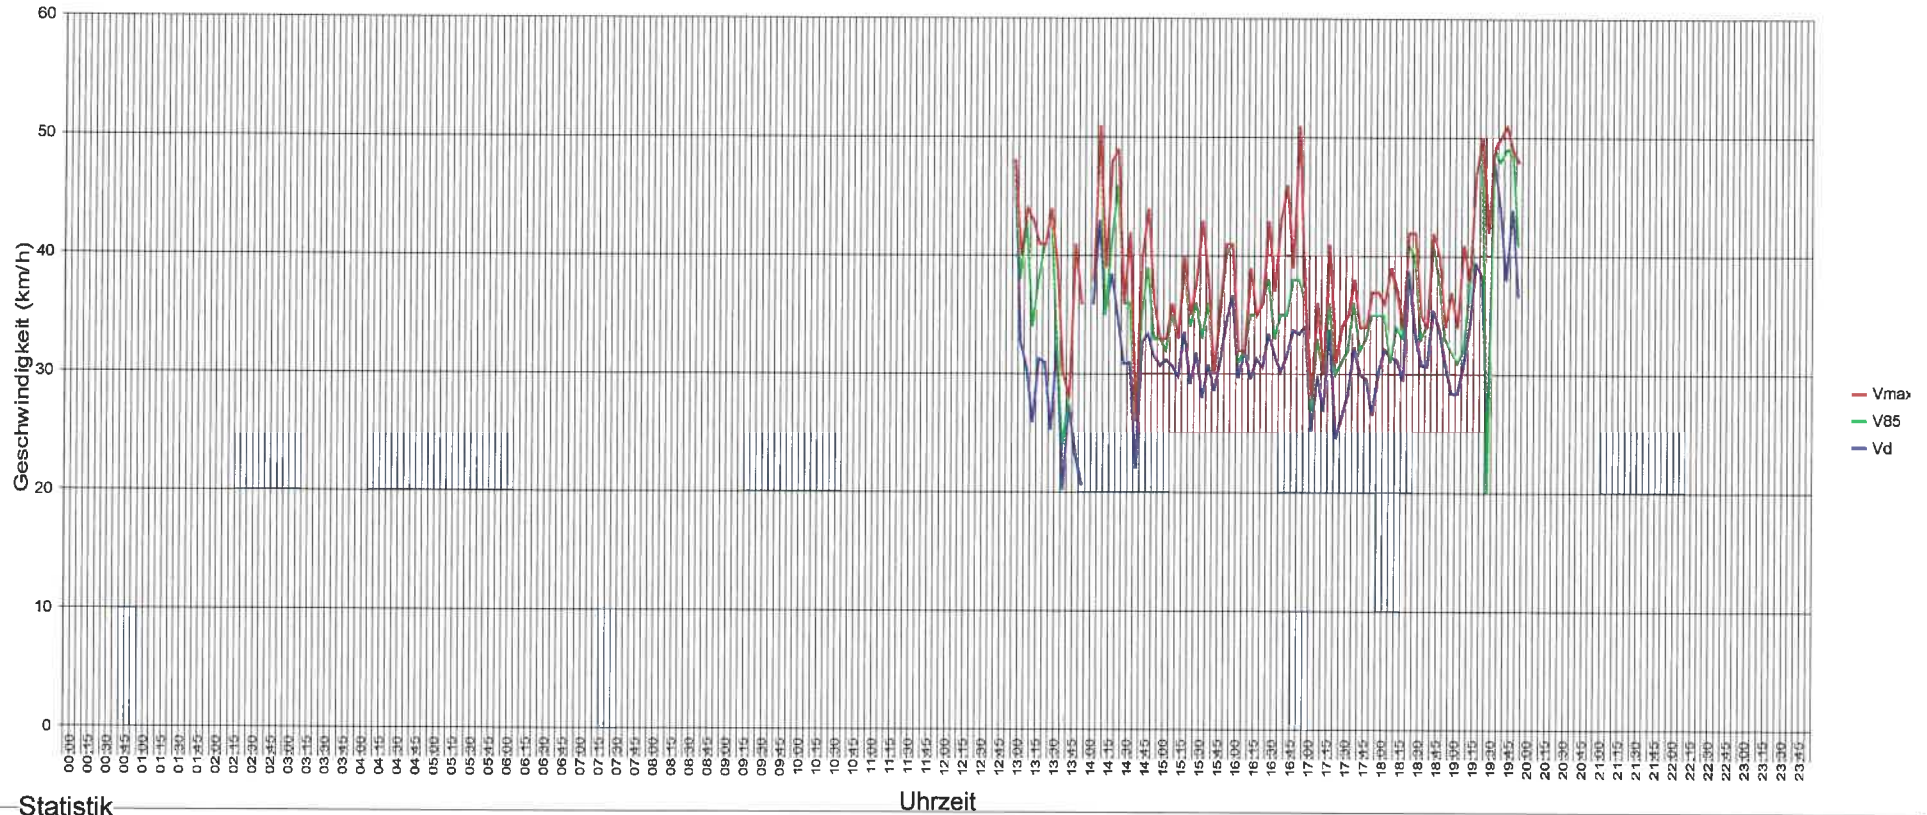

5324 Full-Reuenthal, Hauptstrasse, Tempo 30, Rennen

Statistik

Uhrzeit

Zeitraum: Donnerstag, 13. Juni 2019, 13:00 Uhr bis Donnerstag, 13. Juni 2019, 20:00 Uhr

Anzahl der Messwerte	782
Durchschnittsgeschwindigkeit	Vd 31.4 km/h
85% der Fahrzeuge fahren langsamer oder maximal ...	V85 37 km/h
Maximalgeschwindigkeit	Vmax 51 km/h

z = Anz Fz; dies aber nur auf eine Seite

5324 Full-Reuenthal, Hauptstrasse, Tempo 30, Rennen

Statistik

Zeitraum: Donnerstag, 13. Juni 2019, 13:00 Uhr bis Donnerstag, 13. Juni 2019, 20:00 Uhr

Anzahl der Messwerte	782
Durchschnittsgeschwindigkeit	Vd 31.4 km/h
85% der Fahrzeuge fahren langsamer oder maximal ...	V85 37 km/h
Maximalgeschwindigkeit	Vmax 51 km/h

5324 Full-Reuenthal, Hauptstrasse, Tempo 30, Rennen

Statistik

Zeitraum: Donnerstag, 13. Juni 2019, 13:00 Uhr bis Donnerstag, 13. Juni 2019, 20:00 Uhr

Anzahl der Messwerte	782
Durchschnittsgeschwindigkeit	Vd 31.4 km/h
85% der Fahrzeuge fahren langsamer oder maximal ...	V85 37 km/h
Maximalgeschwindigkeit	Vmax 51 km/h

5324 Full-Reuenthal, Hauptstrasse, Tempo 30, Rennen

Statistik

Datum, Uhrzeit

Zeitraum: Donnerstag, 13. Juni 2019, 13:00 Uhr bis Donnerstag, 13. Juni 2019, 20:00 Uhr

Anzahl der Messwerte	782
Durchschnittsgeschwindigkeit Vd	31.4 km/h
85% der Fahrzeuge fahren langsamer oder maximal ... V85	37 km/h
Maximalgeschwindigkeit Vmax	51 km/h