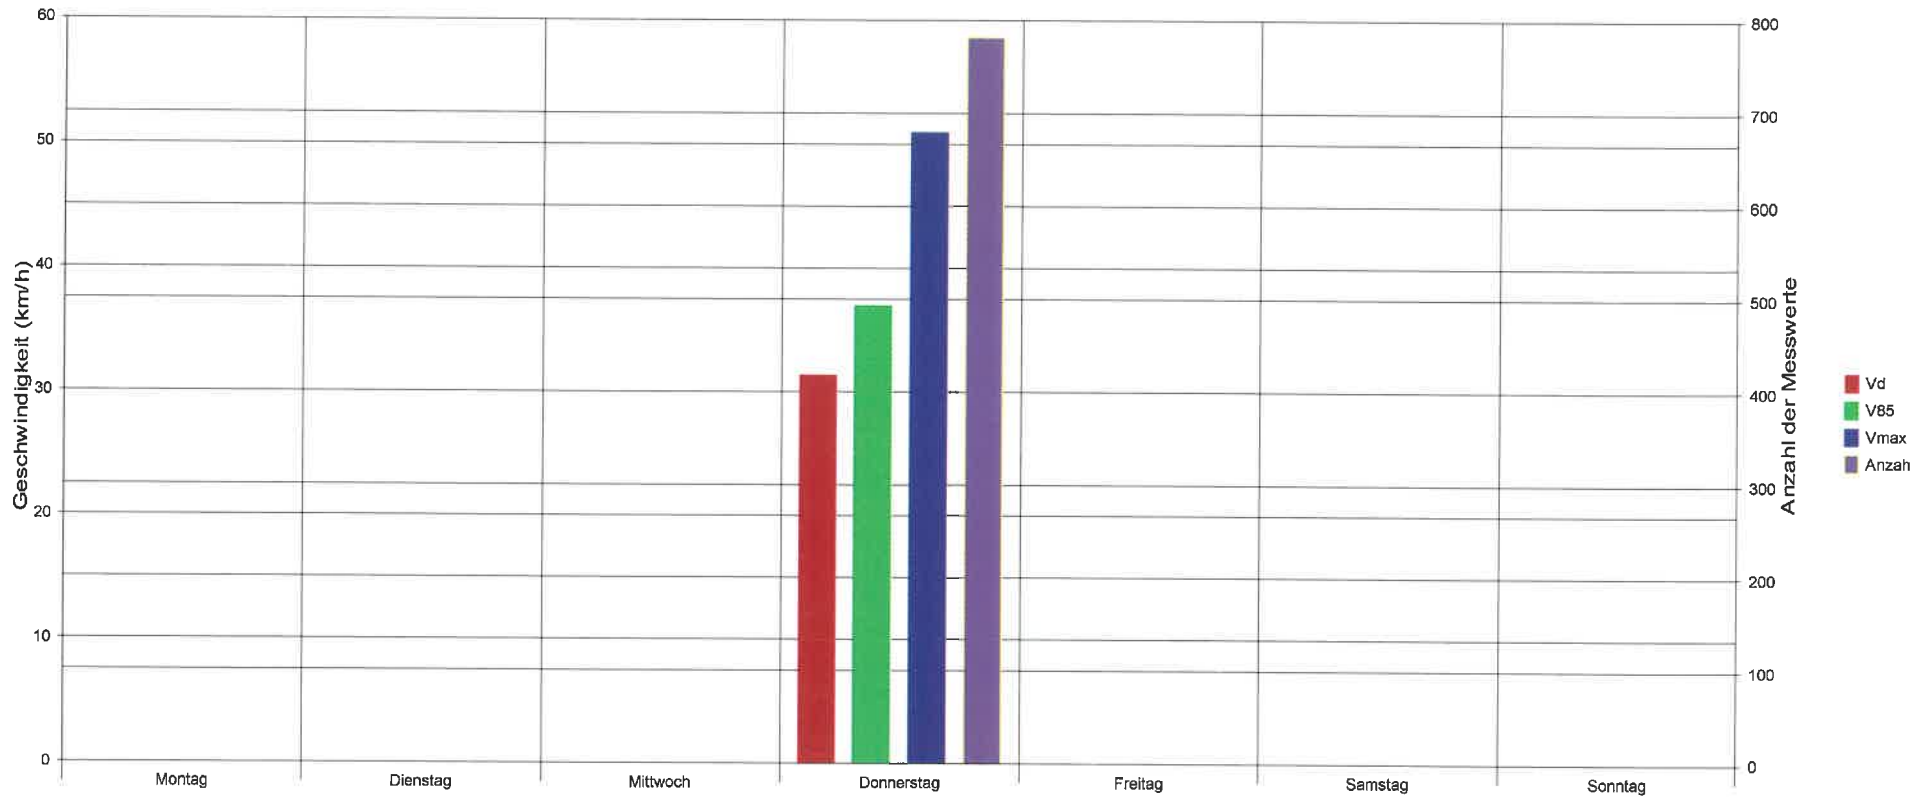

5324 Full-Reuenthal, Hauptstrasse, Tempo 30, Rennen

Statistik

Zeitraum: Donnerstag, 13. Juni 2019, 13:00 Uhr bis Donnerstag, 13. Juni 2019, 20:00 Uhr

Anzahl der Messwerte	782
Durchschnittsgeschwindigkeit	Vd 31.4 km/h
85% der Fahrzeuge fahren langsamer oder maximal ...	V85 37 km/h
Maximalgeschwindigkeit	Vmax 51 km/h

5324 Full-Reuenthal, Hauptstrasse, Tempo 30, Rennen

Statistik

Datum, Uhrzeit

Zeitraum: Donnerstag, 13. Juni 2019, 13:00 Uhr bis Donnerstag, 13. Juni 2019, 20:00 Uhr

Anzahl der Messwerte	782
Durchschnittsgeschwindigkeit Vd	31.4 km/h
85% der Fahrzeuge fahren langsamer oder maximal ... V85	37 km/h
Maximalgeschwindigkeit Vmax	51 km/h