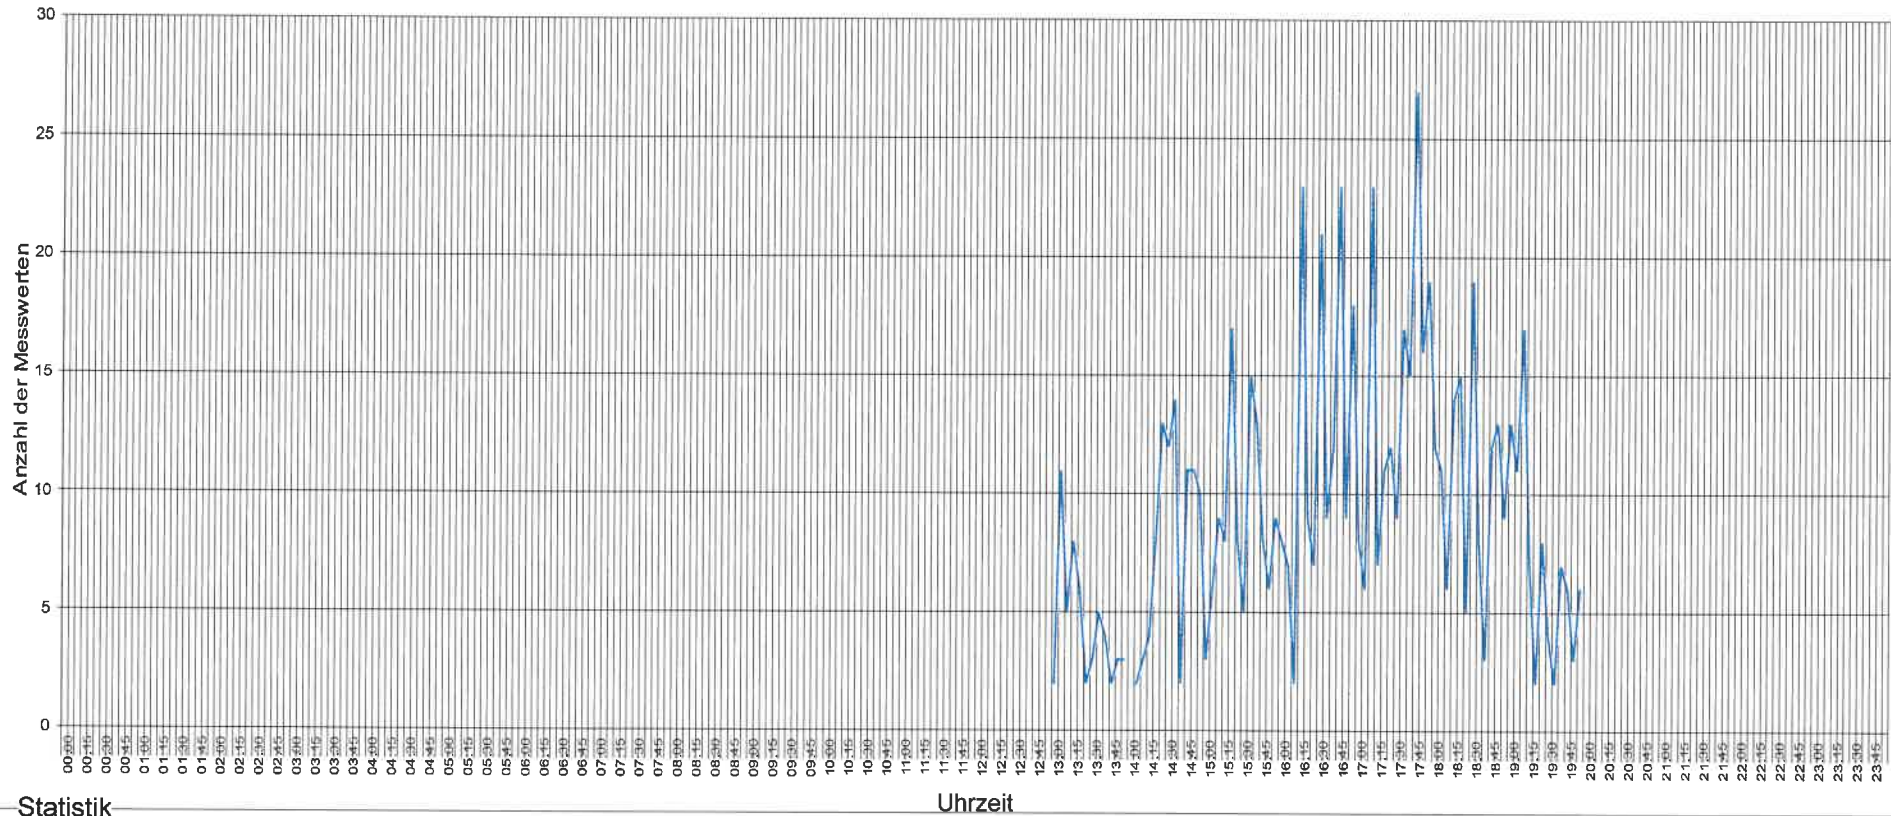

5324 Full-Reuenthal, Hauptstrasse, Tempo 30, Rennen

Statistik

Uhrzeit

Zeitraum: Donnerstag, 13. Juni 2019, 13:00 Uhr bis Donnerstag, 13. Juni 2019, 20:00 Uhr

Anzahl der Messwerte	782
Durchschnittsgeschwindigkeit	Vd 31.4 km/h
85% der Fahrzeuge fahren langsamer oder maximal ...	V85 37 km/h
Maximalgeschwindigkeit	Vmax 51 km/h

z = Anz Fz; dies aber nur auf eine Seite

5324 Full-Reuenthal, Hauptstrasse, Tempo 30, Rennen

Statistik

Zeitraum: Donnerstag, 13. Juni 2019, 13:00 Uhr bis Donnerstag, 13. Juni 2019, 20:00 Uhr

Anzahl der Messwerte	782
Durchschnittsgeschwindigkeit	Vd 31.4 km/h
85% der Fahrzeuge fahren langsamer oder maximal ...	V85 37 km/h
Maximalgeschwindigkeit	Vmax 51 km/h

5324 Full-Reuenthal, Hauptstrasse, Tempo 30, Rennen

Statistik

Zeitraum: Donnerstag, 13. Juni 2019, 13:00 Uhr bis Donnerstag, 13. Juni 2019, 20:00 Uhr

Anzahl der Messwerte	782
Durchschnittsgeschwindigkeit	Vd 31.4 km/h
85% der Fahrzeuge fahren langsamer oder maximal ...	V85 37 km/h
Maximalgeschwindigkeit	Vmax 51 km/h

5324 Full-Reuenthal, Hauptstrasse, Tempo 30, Rennen

Statistik

Datum, Uhrzeit

Zeitraum: Donnerstag, 13. Juni 2019, 13:00 Uhr bis Donnerstag, 13. Juni 2019, 20:00 Uhr

Anzahl der Messwerte	782
Durchschnittsgeschwindigkeit Vd	31.4 km/h
85% der Fahrzeuge fahren langsamer oder maximal ... V85	37 km/h
Maximalgeschwindigkeit Vmax	51 km/h