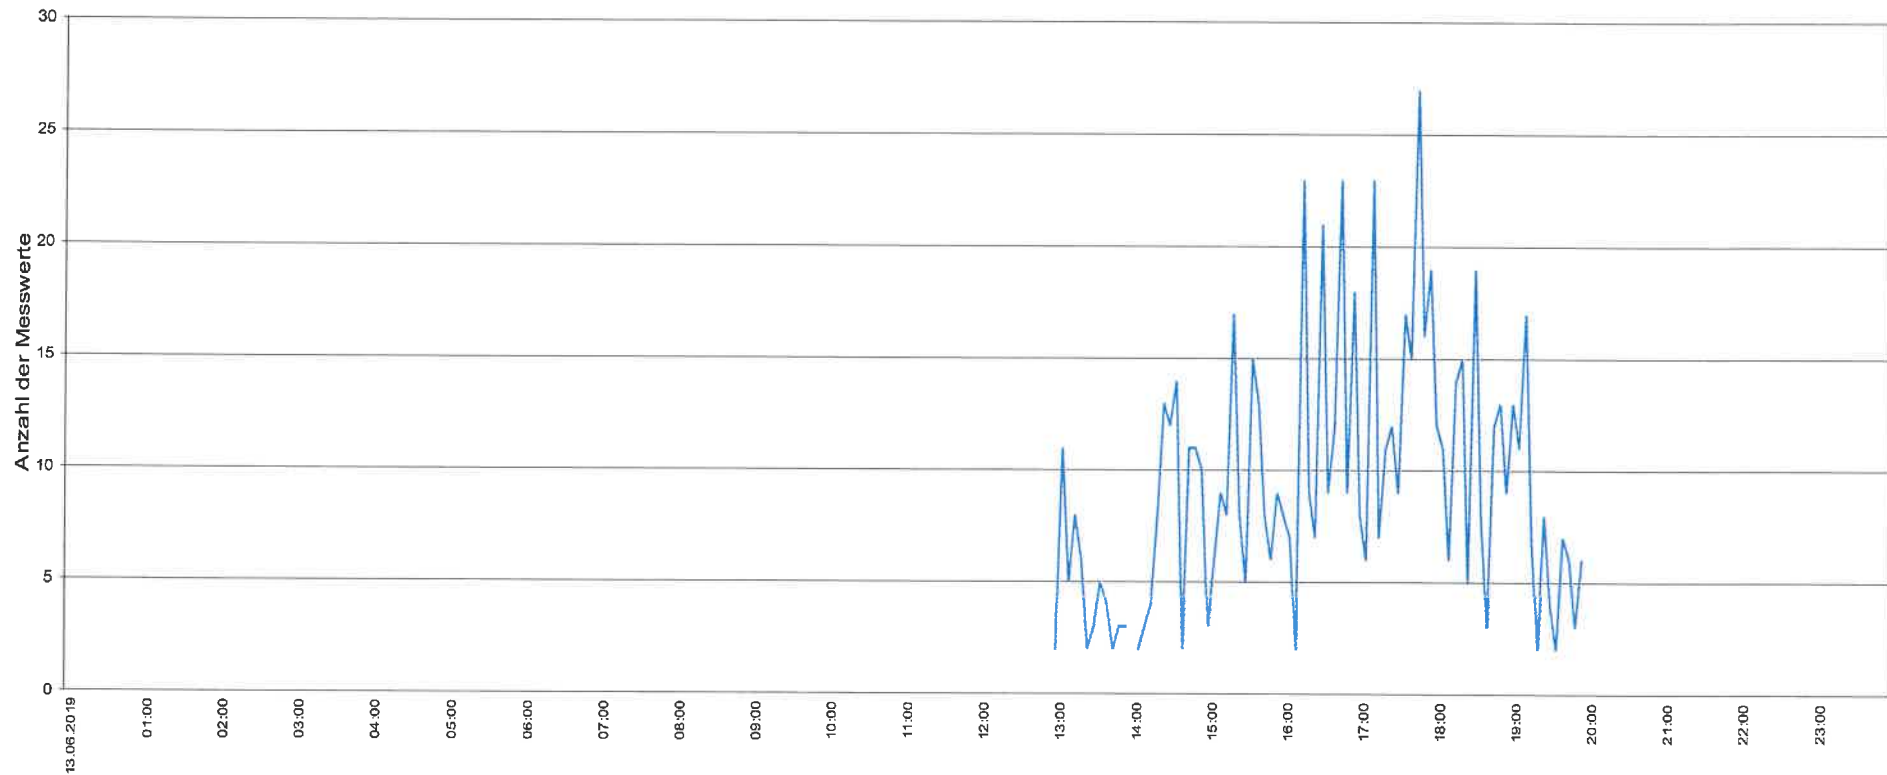

5324 Full-Reuenthal, Hauptstrasse, Tempo 30, Rennen

Statistik

Uhrzeit

Zeitraum: Donnerstag, 13. Juni 2019, 13:00 Uhr bis Donnerstag, 13. Juni 2019, 20:00 Uhr

Anzahl der Messwerte	782
Durchschnittsgeschwindigkeit	Vd 31.4 km/h
85% der Fahrzeuge fahren langsamer oder maximal ...	V85 37 km/h
Maximalgeschwindigkeit	Vmax 51 km/h

5324 Full-Reuenthal, Hauptstrasse, Tempo 30, Rennen

Statistik

Zeitraum: Donnerstag, 13. Juni 2019, 13:00 Uhr bis Donnerstag, 13. Juni 2019, 20:00 Uhr

Anzahl der Messwerte	782
Durchschnittsgeschwindigkeit	Vd 31.4 km/h
85% der Fahrzeuge fahren langsamer oder maximal ...	V85 37 km/h
Maximalgeschwindigkeit	Vmax 51 km/h

5324 Full-Reuenthal, Hauptstrasse, Tempo 30, Rennen

Statistik

Datum, Uhrzeit

Zeitraum: Donnerstag, 13. Juni 2019, 13:00 Uhr bis Donnerstag, 13. Juni 2019, 20:00 Uhr

Anzahl der Messwerte	782
Durchschnittsgeschwindigkeit Vd	31.4 km/h
85% der Fahrzeuge fahren langsamer oder maximal ... V85	37 km/h
Maximalgeschwindigkeit Vmax	51 km/h