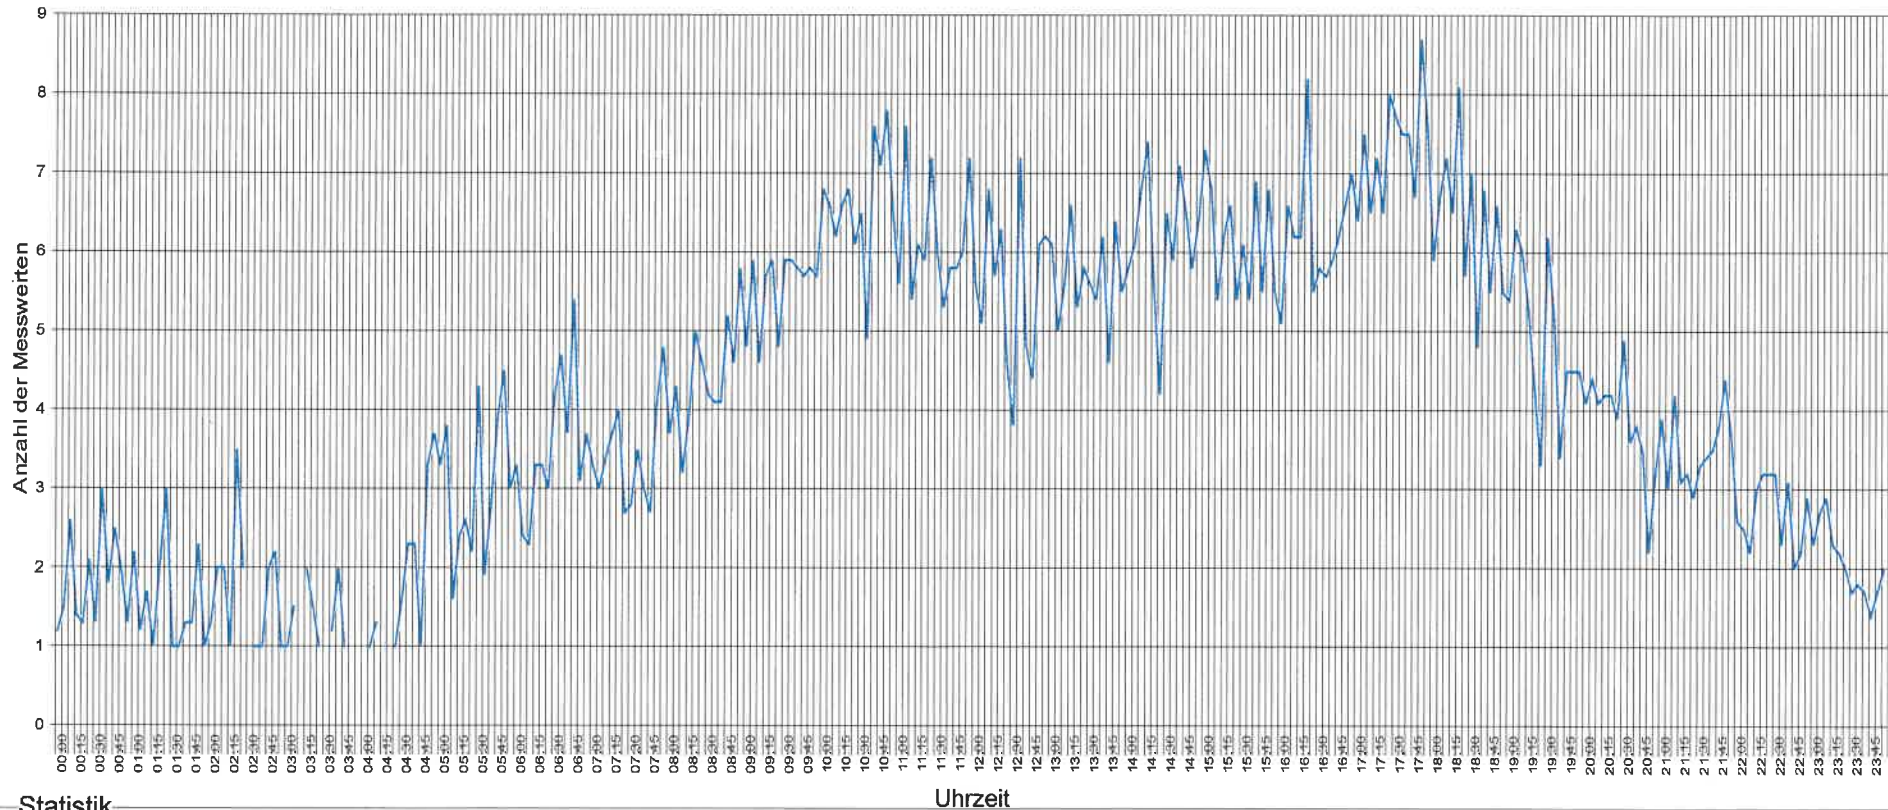

5313 Klingnau, Schattengasse, beidseitig, Zone 30

Statistik

Zeitraum: Montag, 20. Juli 2020, 05:21 Uhr bis Sonntag, 2. August 2020, 16:04 Uhr

Anzahl der Messwerte	14191	<i>! = Anzahl Fz</i>
Durchschnittsgeschwindigkeit	Vd	24.2 km/h
85% der Fahrzeuge fahren langsamer oder maximal ...	V85	30 km/h
Maximalgeschwindigkeit	Vmax	52 km/h

5313 Klingnau, Schattengasse, beidseitig, Zone 30

Statistik

Zeitraum: Montag, 20. Juli 2020, 05:21 Uhr bis Sonntag, 2. August 2020, 16:04 Uhr

Anzahl der Messwerte	14191
Durchschnittsgeschwindigkeit	Vd 24.2 km/h
85% der Fahrzeuge fahren langsamer oder maximal ...	V85 30 km/h
Maximalgeschwindigkeit	Vmax 52 km/h