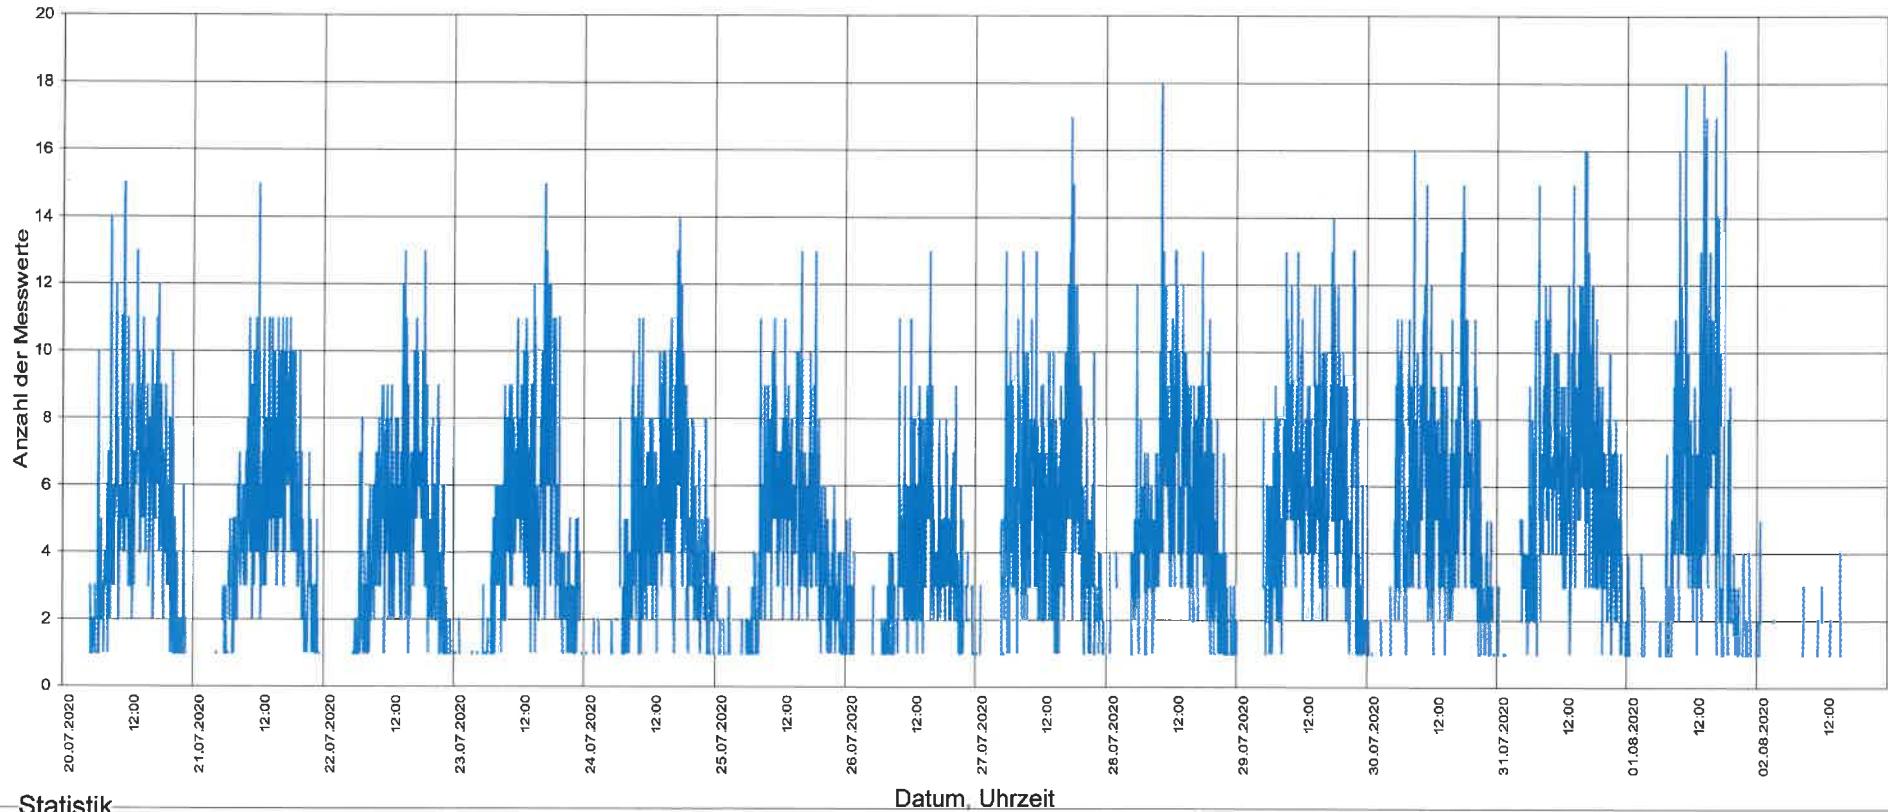

5313 Klingnau, Schattengasse, beidseitig, Zone 30

Statistik

Zeitraum: Montag, 20. Juli 2020, 05:21 Uhr bis Sonntag, 2. August 2020, 16:04 Uhr

Anzahl der Messwerte		14191
Durchschnittsgeschwindigkeit	Vd	24.2 km/h
85% der Fahrzeuge fahren langsamer oder maximal ...	V85	30 km/h
Maximalgeschwindigkeit	Vmax	52 km/h