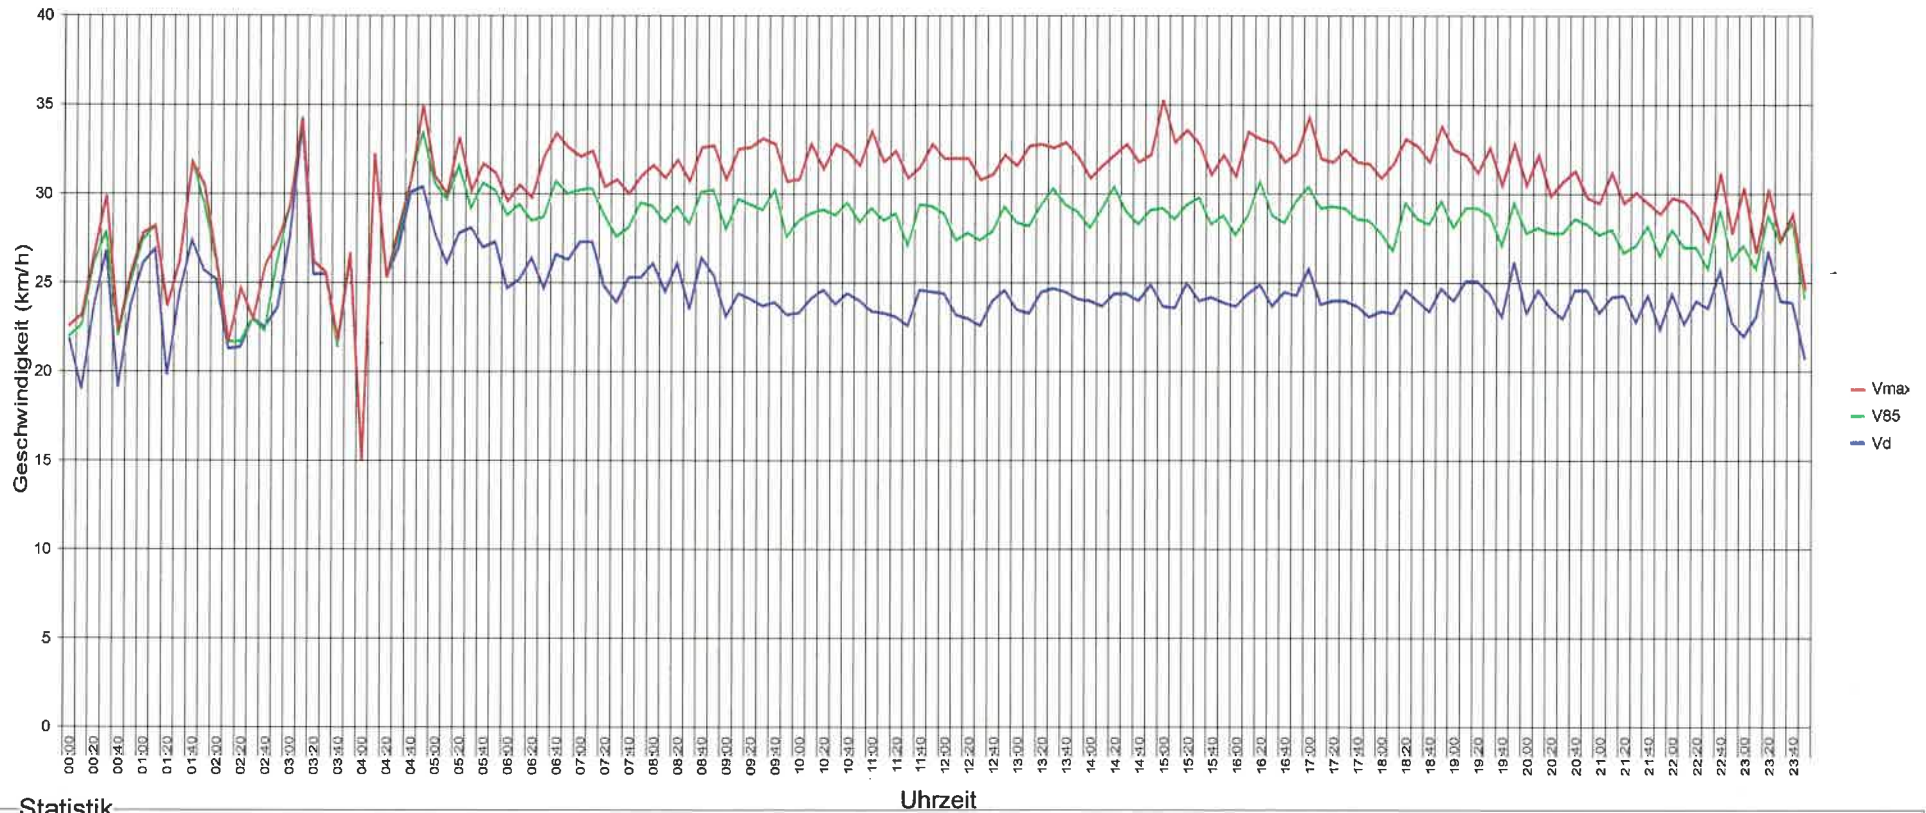

5313 Klingnau, Schattengasse, beidseitig, Zone 30

Statistik

Zeitraum: Montag, 20. Juli 2020, 05:21 Uhr bis Sonntag, 2. August 2020, 16:04 Uhr

Anzahl der Messwerte	14191	<i>! = Anzahl Fz</i>
Durchschnittsgeschwindigkeit	Vd	24.2 km/h
85% der Fahrzeuge fahren langsamer oder maximal ...	V85	30 km/h
Maximalgeschwindigkeit	Vmax	52 km/h

5313 Klingnau, Schattengasse, beidseitig, Zone 30

Statistik

Zeitraum: Montag, 20. Juli 2020, 05:21 Uhr bis Sonntag, 2. August 2020, 16:04 Uhr

Anzahl der Messwerte	14191
Durchschnittsgeschwindigkeit	Vd 24.2 km/h
85% der Fahrzeuge fahren langsamer oder maximal ...	V85 30 km/h
Maximalgeschwindigkeit	Vmax 52 km/h