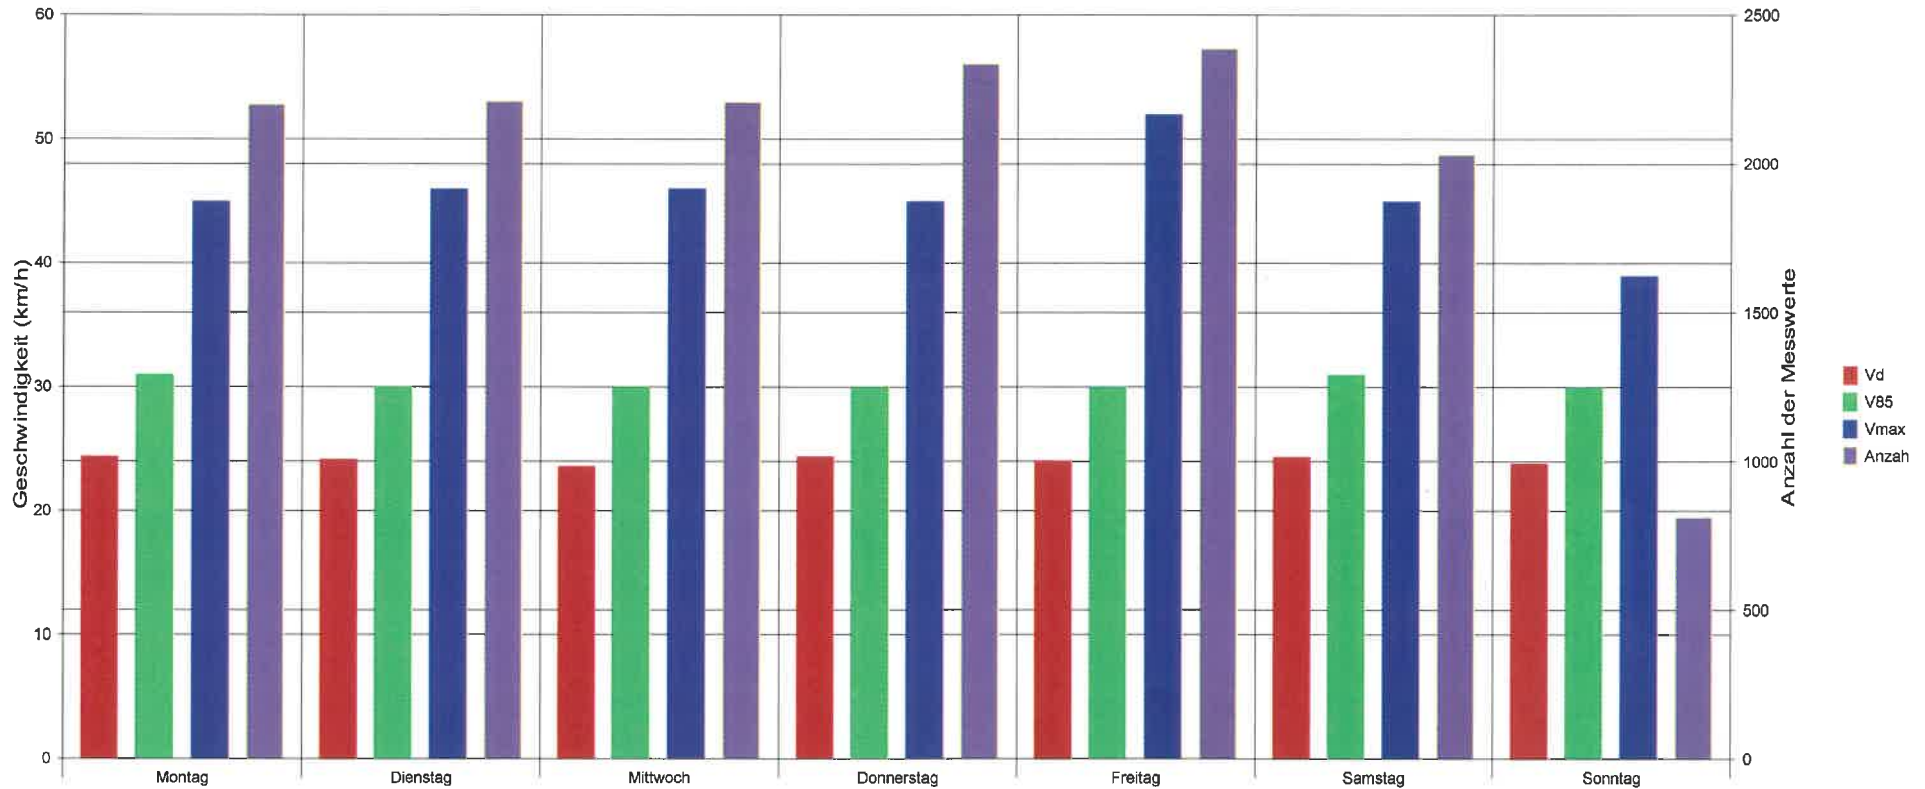

5313 Klingnau, Schattengasse, beidseitig, Zone 30

Statistik

Zeitraum: Montag, 20. Juli 2020, 05:21 Uhr bis Sonntag, 2. August 2020, 16:04 Uhr

Anzahl der Messwerte		14191
Durchschnittsgeschwindigkeit	Vd	24.2 km/h
85% der Fahrzeuge fahren langsamer oder maximal ...	V85	30 km/h
Maximalgeschwindigkeit	Vmax	52 km/h