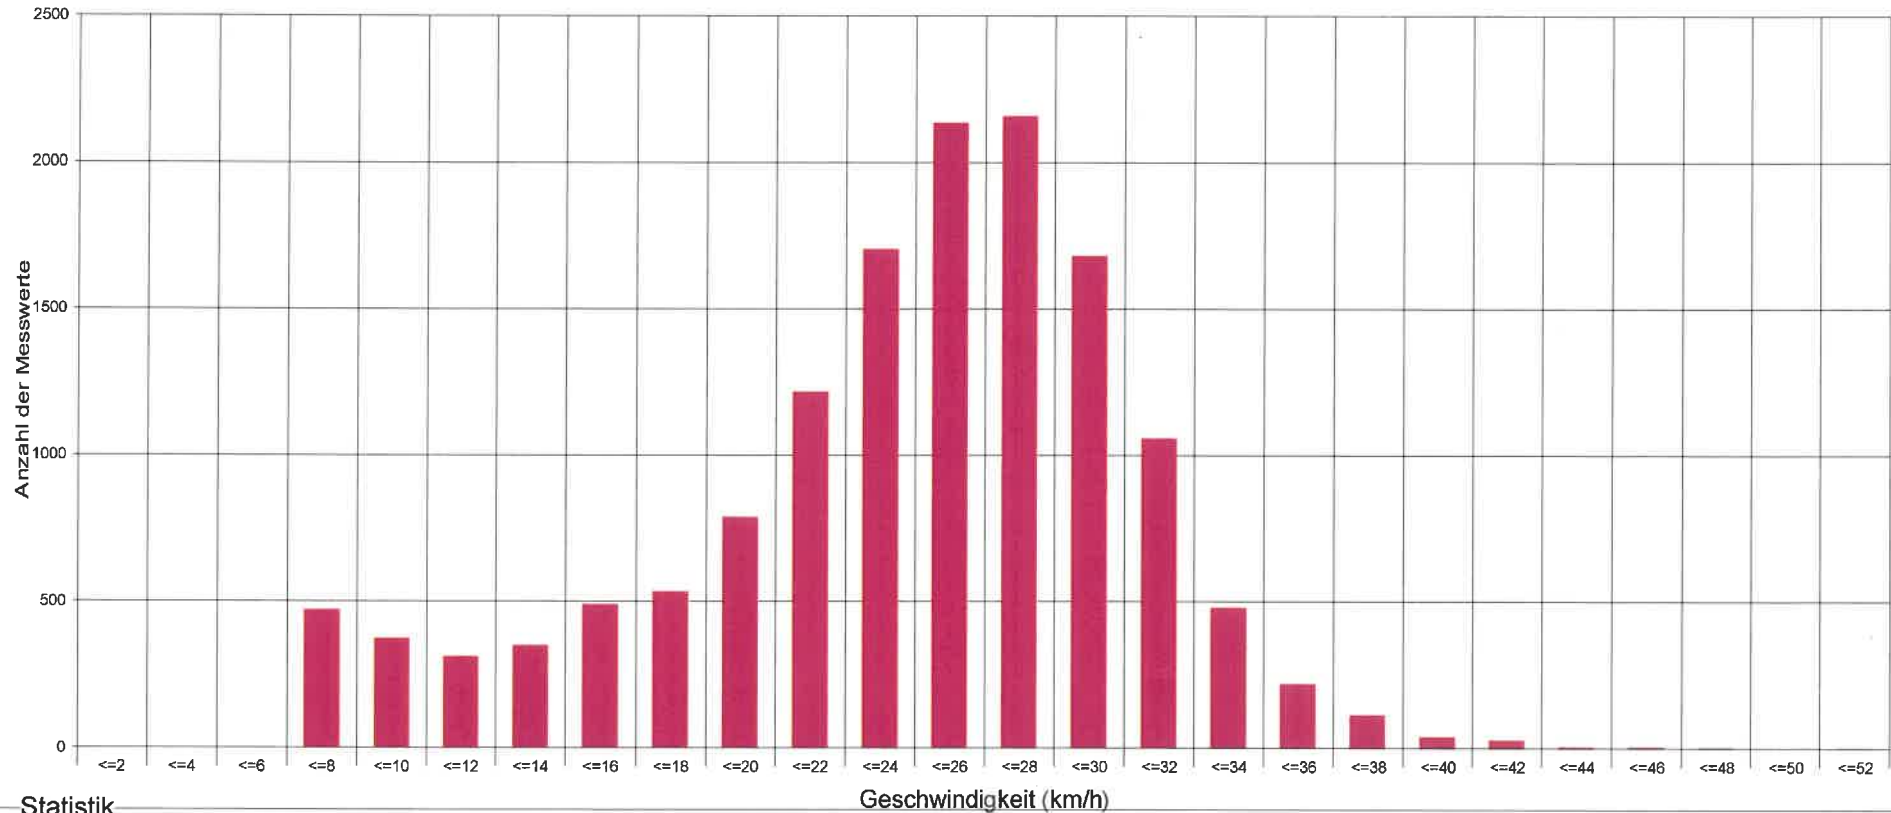

5313 Klingnau, Schattengasse, beidseitig, Zone 30

Statistik

Zeitraum: Montag, 20. Juli 2020, 05:21 Uhr bis Sonntag, 2. August 2020, 16:04 Uhr

Anzahl der Messwerte	14191	<i>! = Anzahl Fz</i>
Durchschnittsgeschwindigkeit	Vd	24.2 km/h
85% der Fahrzeuge fahren langsamer oder maximal ...	V85	30 km/h
Maximalgeschwindigkeit	Vmax	52 km/h

5313 Klingnau, Schattengasse, beidseitig, Zone 30

Statistik

Zeitraum: Montag, 20. Juli 2020, 05:21 Uhr bis Sonntag, 2. August 2020, 16:04 Uhr

Anzahl der Messwerte	14191
Durchschnittsgeschwindigkeit	Vd 24.2 km/h
85% der Fahrzeuge fahren langsamer oder maximal ...	V85 30 km/h
Maximalgeschwindigkeit	Vmax 52 km/h