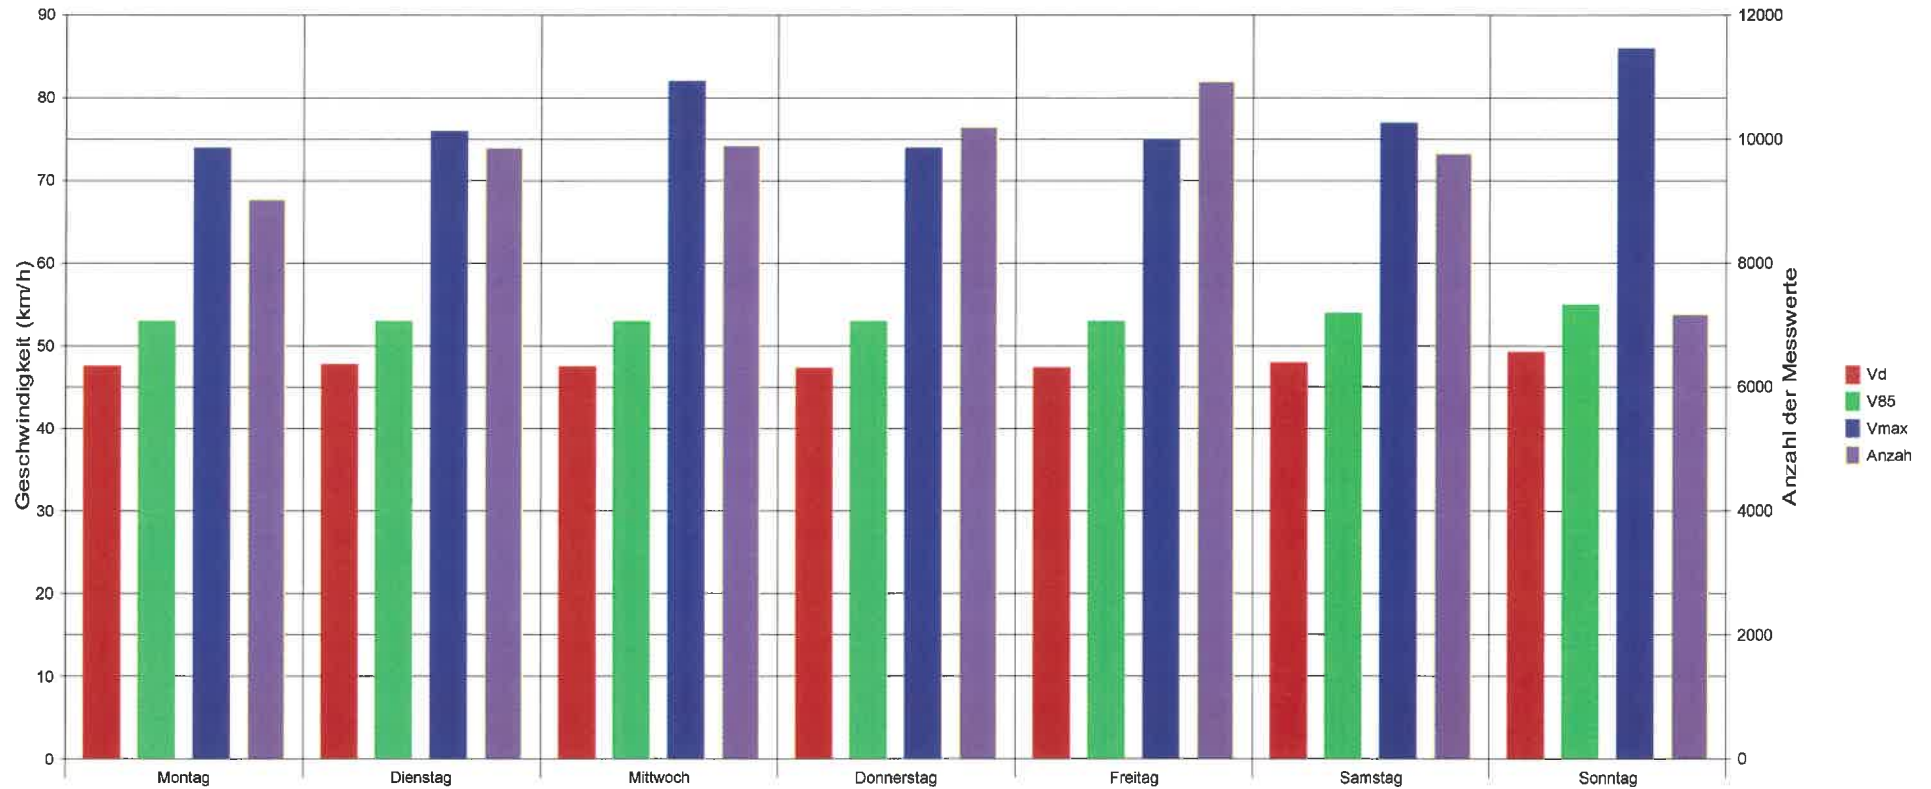

5322 Koblenz, Hauptstrasse, beidseitig, Tempo 50km/h

Statistik

Zeitraum: Montag, 11. November 2019, 11:10 Uhr bis Montag, 25. November 2019, 09:58 Uhr

Anzahl der Messwerte	66878
Durchschnittsgeschwindigkeit	Vd 47.8 km/h
85% der Fahrzeuge fahren langsamer oder maximal ...	V85 53 km/h
Maximalgeschwindigkeit	Vmax 86 km/h