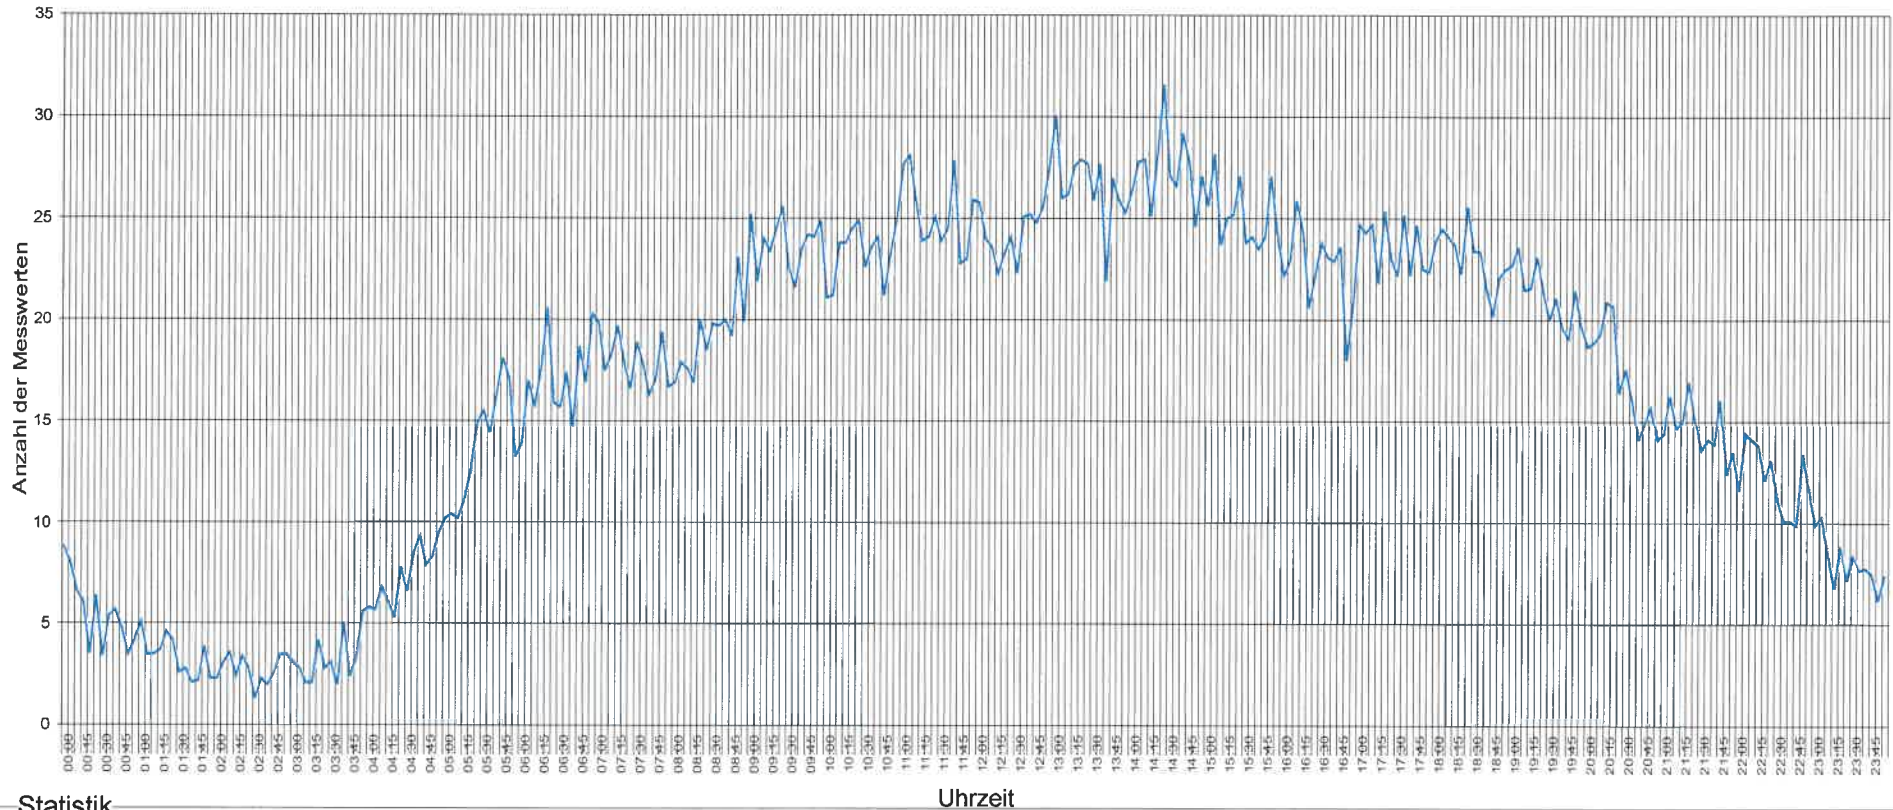

5322 Koblenz, Hauptstrasse, beidseitig, Tempo 50km/h

Statistik

Zeitraum: Montag, 11. November 2019, 11:10 Uhr bis Montag, 25. November 2019, 09:58 Uhr

Anzahl der Messwerte	66878	<i>! 2 = Aus Fz</i>
Durchschnittsgeschwindigkeit	Vd	47.8 km/h
85% der Fahrzeuge fahren langsamer oder maximal ...	V85	53 km/h
Maximalgeschwindigkeit	Vmax	86 km/h

5322 Koblenz, Hauptstrasse, beidseitig, Tempo 50km/h

Statistik

Zeitraum: Montag, 11. November 2019, 11:10 Uhr bis Montag, 25. November 2019, 09:58 Uhr

Anzahl der Messwerte	66878
Durchschnittsgeschwindigkeit	Vd 47.8 km/h
85% der Fahrzeuge fahren langsamer oder maximal ...	V85 53 km/h
Maximalgeschwindigkeit	Vmax 86 km/h