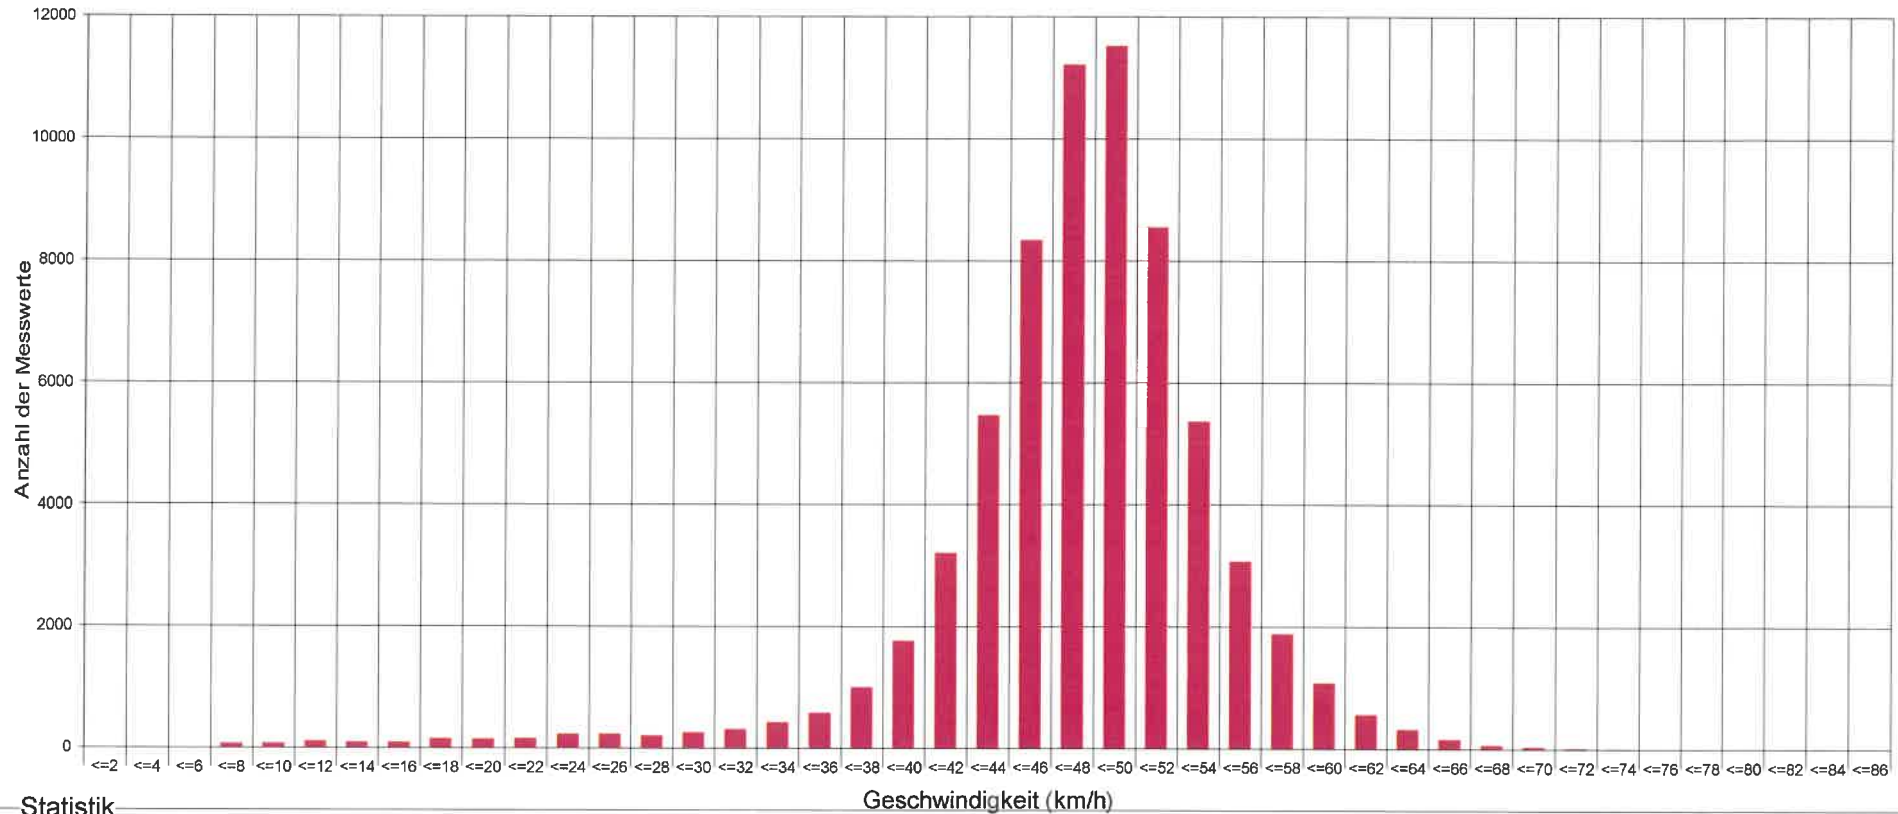

5322 Koblenz, Hauptstrasse, beidseitig, Tempo 50km/h

Statistik

Zeitraum: Montag, 11. November 2019, 11:10 Uhr bis Montag, 25. November 2019, 09:58 Uhr

Anzahl der Messwerte	66878	<i>! 2 = Aus Fz</i>
Durchschnittsgeschwindigkeit	Vd	47.8 km/h
85% der Fahrzeuge fahren langsamer oder maximal ...	V85	53 km/h
Maximalgeschwindigkeit	Vmax	86 km/h

5322 Koblenz, Hauptstrasse, beidseitig, Tempo 50km/h

Statistik

Zeitraum: Montag, 11. November 2019, 11:10 Uhr bis Montag, 25. November 2019, 09:58 Uhr

Anzahl der Messwerte	66878
Durchschnittsgeschwindigkeit	Vd 47.8 km/h
85% der Fahrzeuge fahren langsamer oder maximal ...	V85 53 km/h
Maximalgeschwindigkeit	Vmax 86 km/h