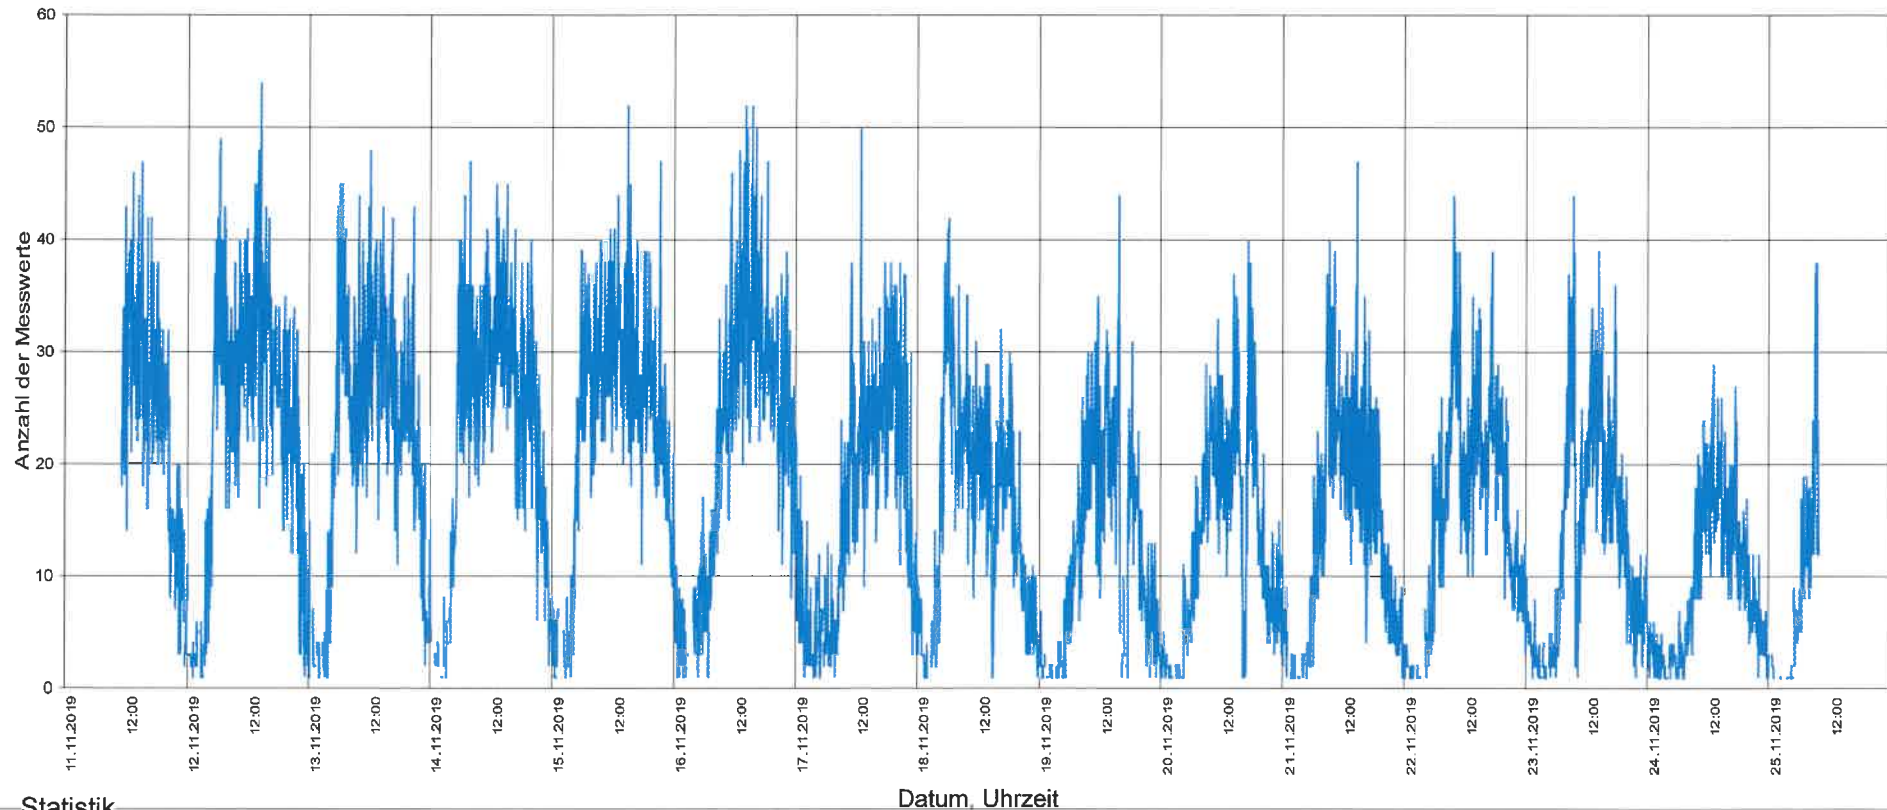

5322 Koblenz, Hauptstrasse, beidseitig, Tempo 50km/h

Statistik

Zeitraum: Montag, 11. November 2019, 11:10 Uhr bis Montag, 25. November 2019, 09:58 Uhr

Anzahl der Messwerte	66878
Durchschnittsgeschwindigkeit	Vd 47.8 km/h
85% der Fahrzeuge fahren langsamer oder maximal ...	V85 53 km/h
Maximalgeschwindigkeit	Vmax 86 km/h