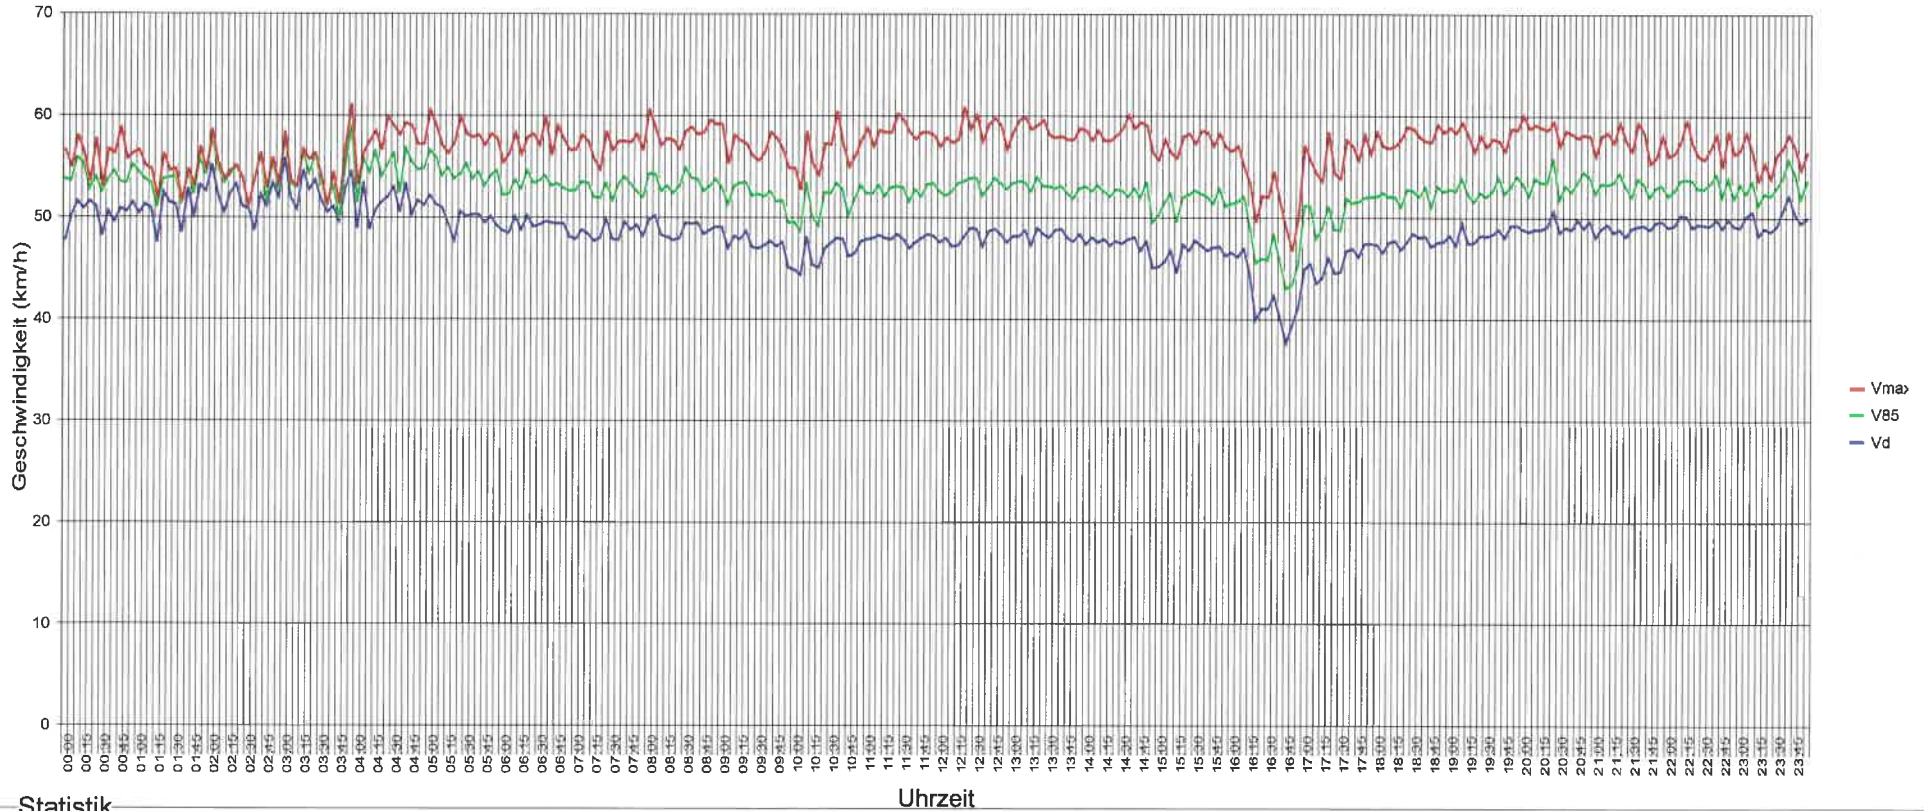

5322 Koblenz, Hauptstrasse, beidseitig, Tempo 50km/h

Statistik

Zeitraum: Montag, 11. November 2019, 11:10 Uhr bis Montag, 25. November 2019, 09:58 Uhr

Anzahl der Messwerte	66878	<i>! 2 = Aus Fz</i>
Durchschnittsgeschwindigkeit	Vd	47.8 km/h
85% der Fahrzeuge fahren langsamer oder maximal ...	V85	53 km/h
Maximalgeschwindigkeit	Vmax	86 km/h

5322 Koblenz, Hauptstrasse, beidseitig, Tempo 50km/h

Statistik

Zeitraum: Montag, 11. November 2019, 11:10 Uhr bis Montag, 25. November 2019, 09:58 Uhr

Anzahl der Messwerte	66878
Durchschnittsgeschwindigkeit	Vd 47.8 km/h
85% der Fahrzeuge fahren langsamer oder maximal ...	V85 53 km/h
Maximalgeschwindigkeit	Vmax 86 km/h