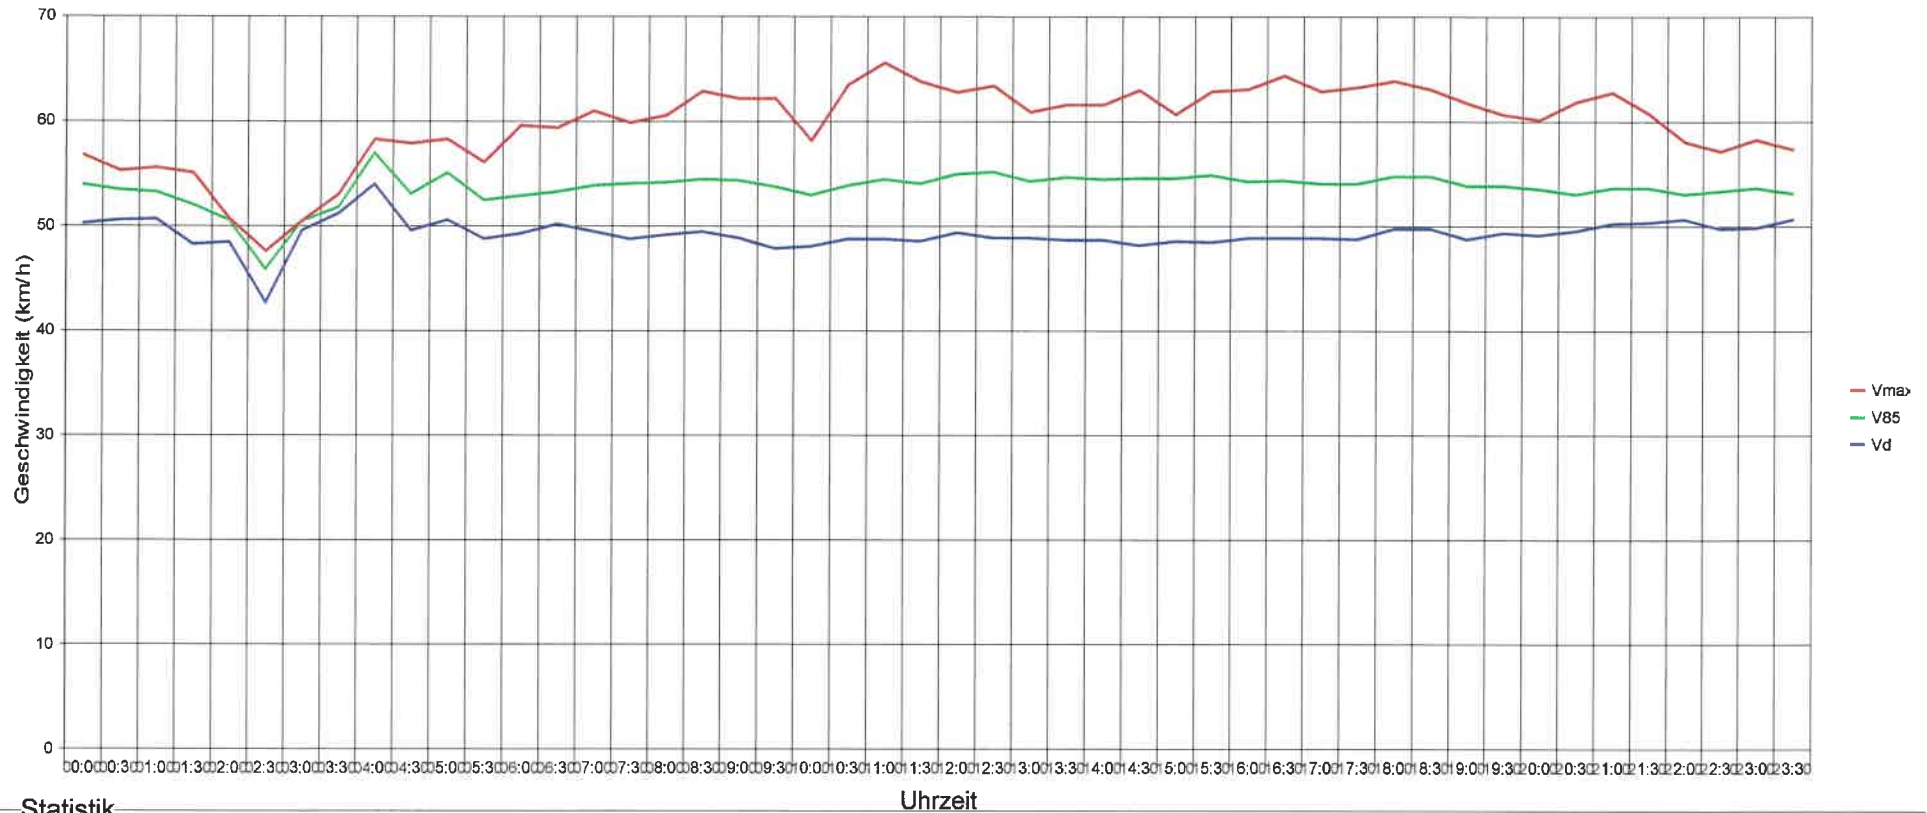

5463 Mellstorf, Hauptstrasse, beidseitig, 50km/h Beschränkung

Statistik

Zeitraum: Montag, 24. August 2020, 12:43 Uhr bis Montag, 7. September 2020, 08:56 Uhr

Anzahl der Messwerte 21723 *12 = Anz Fz*

Durchschnittsgeschwindigkeit Vd 49.2 km/h

85% der Fahrzeuge fahren langsamer oder maximal ... V85 54 km/h

Maximalgeschwindigkeit Vmax 97 km/h

5463 Mellstorf, Hauptstrasse, beidseitig, 50km/h Beschränkung

Statistik

Zeitraum: Montag, 24. August 2020, 12:43 Uhr bis Montag, 7. September 2020, 08:56 Uhr

Statistik

Zeitraum: Montag, 24. August 2020, 12:43 Uhr bis Montag, 7. September 2020, 08:56 Uhr

Anzahl der Messwerte	21723
Durchschnittsgeschwindigkeit	Vd 49.2 km/h
85% der Fahrzeuge fahren langsamer oder maximal ...	V85 54 km/h
Maximalgeschwindigkeit	Vmax 97 km/h

5463 Mellstorf, Hauptstrasse, beidseitig, 50km/h Beschränkung

Statistik

Zeitraum: Montag, 24. August 2020, 12:43 Uhr bis Montag, 7. September 2020, 08:56 Uhr

Anzahl der Messwerte	21723
Durchschnittsgeschwindigkeit	Vd 49.2 km/h
85% der Fahrzeuge fahren langsamer oder maximal ...	V85 54 km/h
Maximalgeschwindigkeit	Vmax 97 km/h