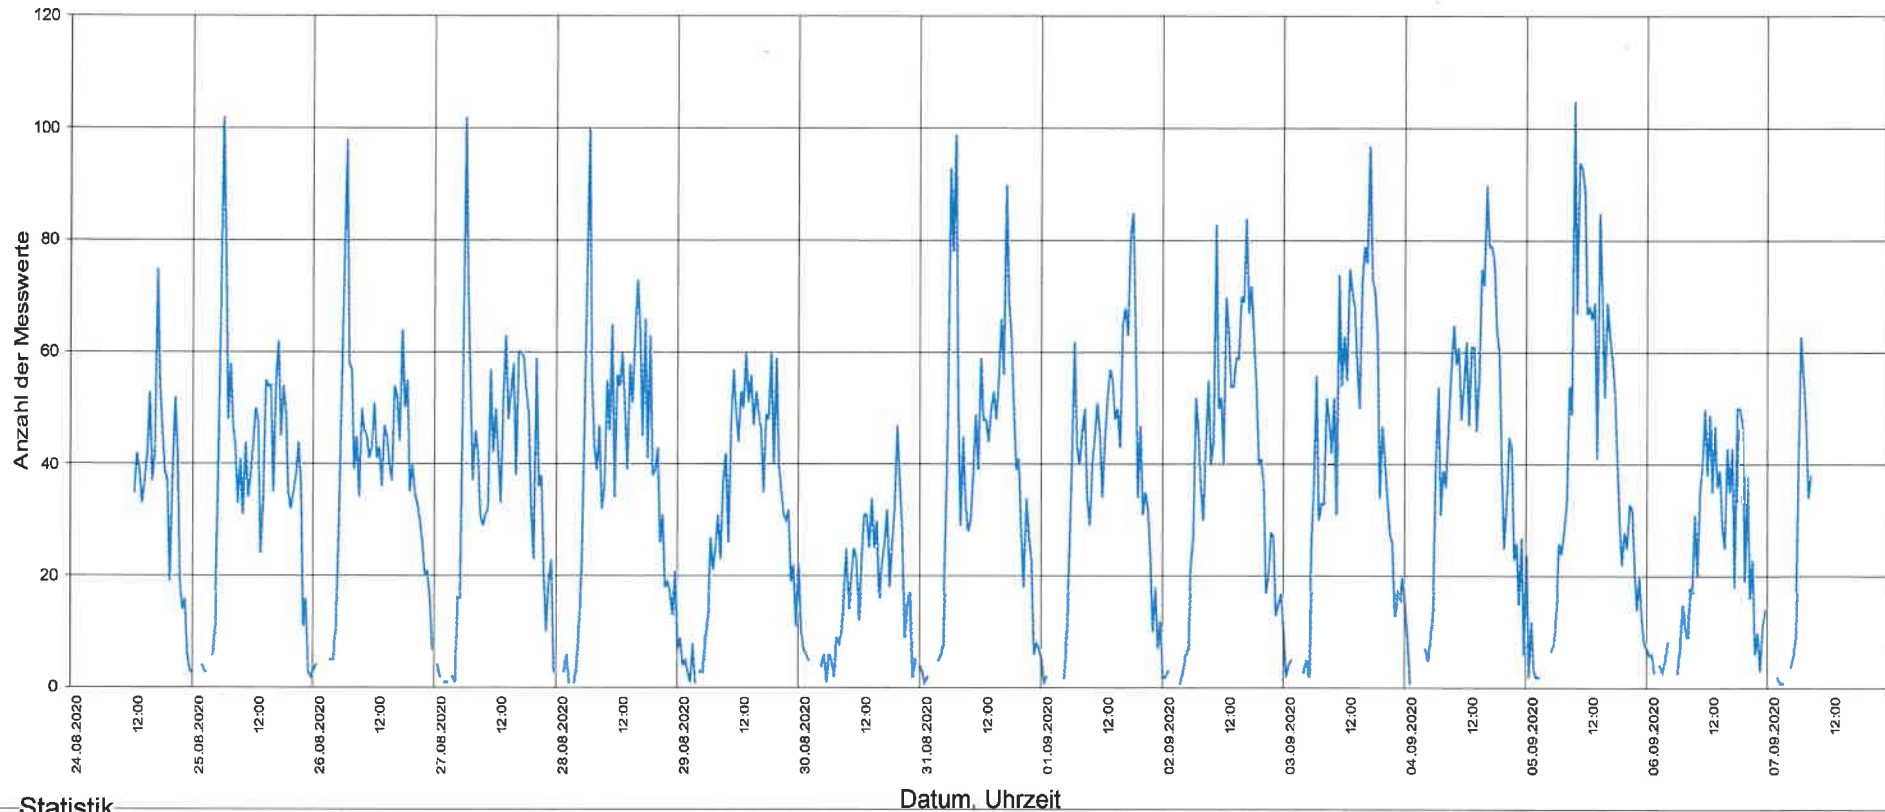

Anzahl der Messwerte	21723
Durchschnittsgeschwindigkeit	Vd 49.2 km/h
85% der Fahrzeuge fahren langsamer oder maximal ...	V85 54 km/h
Maximalgeschwindigkeit	Vmax 97 km/h

5463 Mellstorf, Hauptstrasse, beidseitig, 50km/h Beschränkung

Statistik

Zeitraum: Montag, 24. August 2020, 12:43 Uhr bis Montag, 7. September 2020, 08:56 Uhr

Anzahl der Messwerte	21723
Durchschnittsgeschwindigkeit	Vd 49.2 km/h
85% der Fahrzeuge fahren langsamer oder maximal ...	V85 54 km/h
Maximalgeschwindigkeit	Vmax 97 km/h

5463 Mellstorf, Hauptstrasse, beidseitig, 50km/h Beschränkung

Statistik

Zeitraum: Montag, 24. August 2020, 12:43 Uhr bis Montag, 7. September 2020, 08:56 Uhr

Anzahl der Messwerte	21723
Durchschnittsgeschwindigkeit	Vd 49.2 km/h
85% der Fahrzeuge fahren langsamer oder maximal ...	V85 54 km/h
Maximalgeschwindigkeit	Vmax 97 km/h