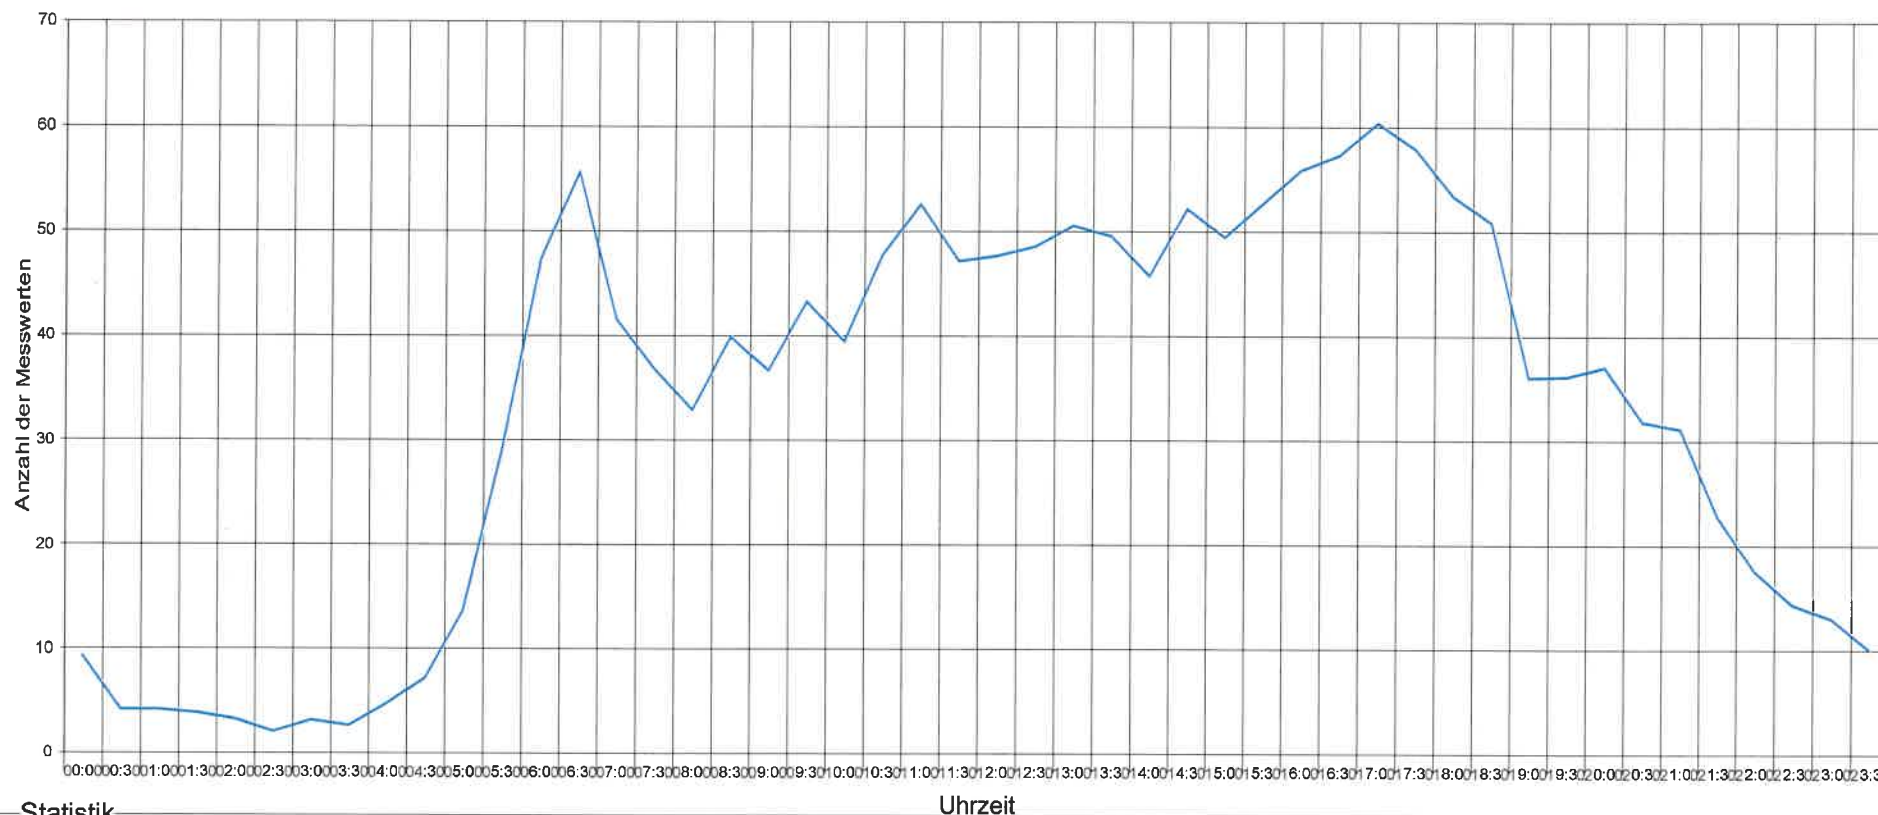

85% der Fahrzeuge fahren langsamer oder maximal ... V85 54 km/h

Maximalgeschwindigkeit Vmax 97 km/h

5463 Mellstorf, Hauptstrasse, beidseitig, 50km/h Beschränkung

Statistik

Zeitraum: Montag, 24. August 2020, 12:43 Uhr bis Montag, 7. September 2020, 08:56 Uhr

Anzahl der Messwerte	21723
Durchschnittsgeschwindigkeit	Vd 49.2 km/h
85% der Fahrzeuge fahren langsamer oder maximal ...	V85 54 km/h
Maximalgeschwindigkeit	Vmax 97 km/h

5463 Mellstorf, Hauptstrasse, beidseitig, 50km/h Beschränkung

5463 Mellstorf, Hauptstrasse, beidseitig, 50km/h Beschränkung

Statistik

Zeitraum: Montag, 24. August 2020, 12:43 Uhr bis Montag, 7. September 2020, 08:56 Uhr

Anzahl der Messwerte	21723
Durchschnittsgeschwindigkeit	Vd 49.2 km/h
85% der Fahrzeuge fahren langsamer oder maximal ...	V85 54 km/h
Maximalgeschwindigkeit	Vmax 97 km/h