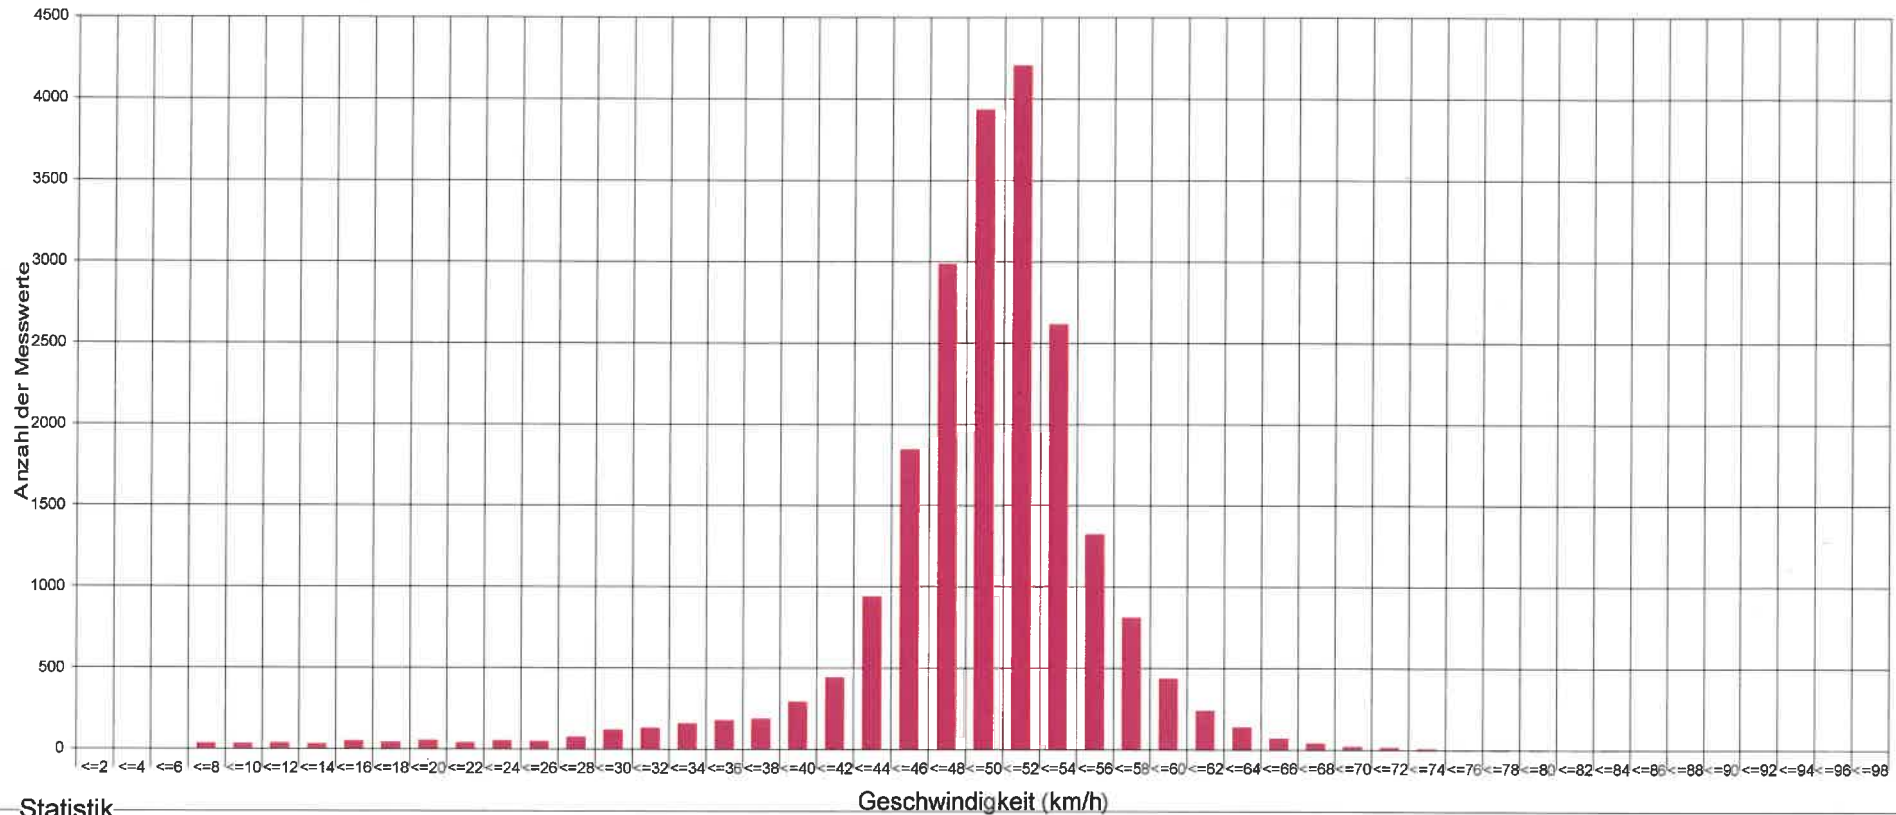

5463 Mellstorf, Hauptstrasse, beidseitig, 50km/h Beschränkung

Statistik

Zeitraum: Montag, 24. August 2020, 12:43 Uhr bis Montag, 7. September 2020, 08:56 Uhr

Anzahl der Messwerte 21723 *12 = Anz Fz*

Durchschnittsgeschwindigkeit Vd 49.2 km/h

85% der Fahrzeuge fahren langsamer oder maximal ... V85 54 km/h

Maximalgeschwindigkeit Vmax 97 km/h

5463 Mellstorf, Hauptstrasse, beidseitig, 50km/h Beschränkung

Statistik

Zeitraum: Montag, 24. August 2020, 12:43 Uhr bis Montag, 7. September 2020, 08:56 Uhr

Anzahl der Messwerte	21723
Durchschnittsgeschwindigkeit	Vd 49.2 km/h
85% der Fahrzeuge fahren langsamer oder maximal ...	V85 54 km/h
Maximalgeschwindigkeit	Vmax 97 km/h

5463 Mellstorf, Hauptstrasse, beidseitig, 50km/h Beschränkung

5463 Mellstorf, Hauptstrasse, beidseitig, 50km/h Beschränkung

Statistik

Zeitraum: Montag, 24. August 2020, 12:43 Uhr bis Montag, 7. September 2020, 08:56 Uhr

Anzahl der Messwerte	21723
Durchschnittsgeschwindigkeit	Vd 49.2 km/h
85% der Fahrzeuge fahren langsamer oder maximal ...	V85 54 km/h
Maximalgeschwindigkeit	Vmax 97 km/h