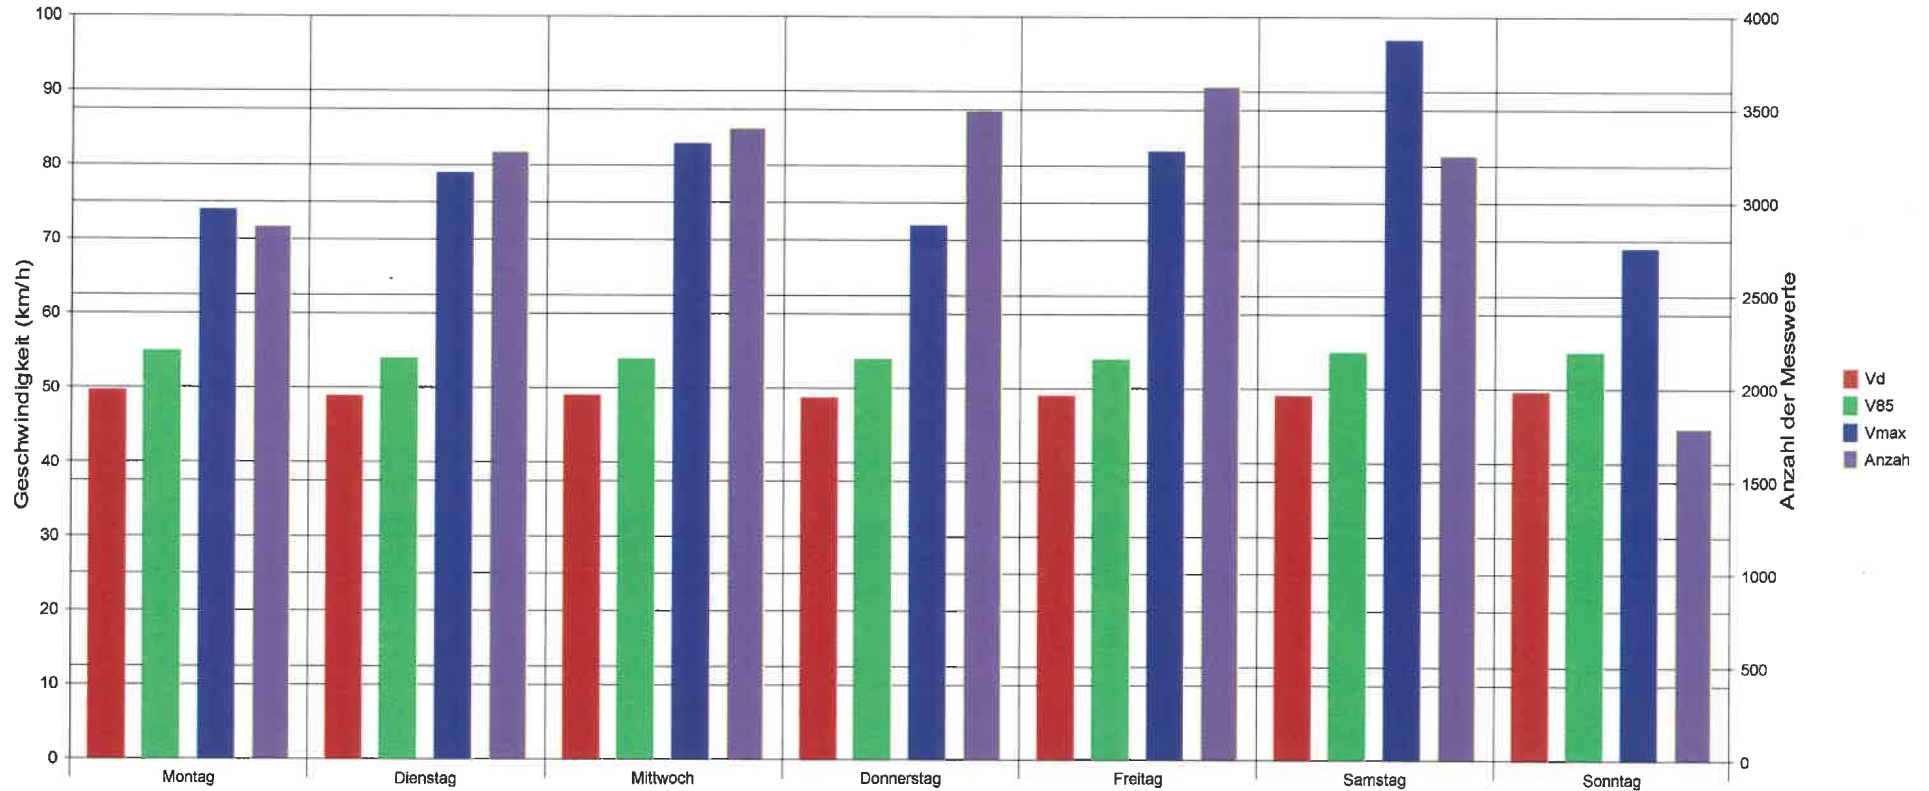

5463 Mellstorf, Hauptstrasse, beidseitig, 50km/h Beschränkung

Statistik

Zeitraum: Montag, 24. August 2020, 12:43 Uhr bis Montag, 7. September 2020, 08:56 Uhr

Anzahl der Messwerte	21723
Durchschnittsgeschwindigkeit	Vd 49.2 km/h
85% der Fahrzeuge fahren langsamer oder maximal ...	V85 54 km/h
Maximalgeschwindigkeit	Vmax 97 km/h