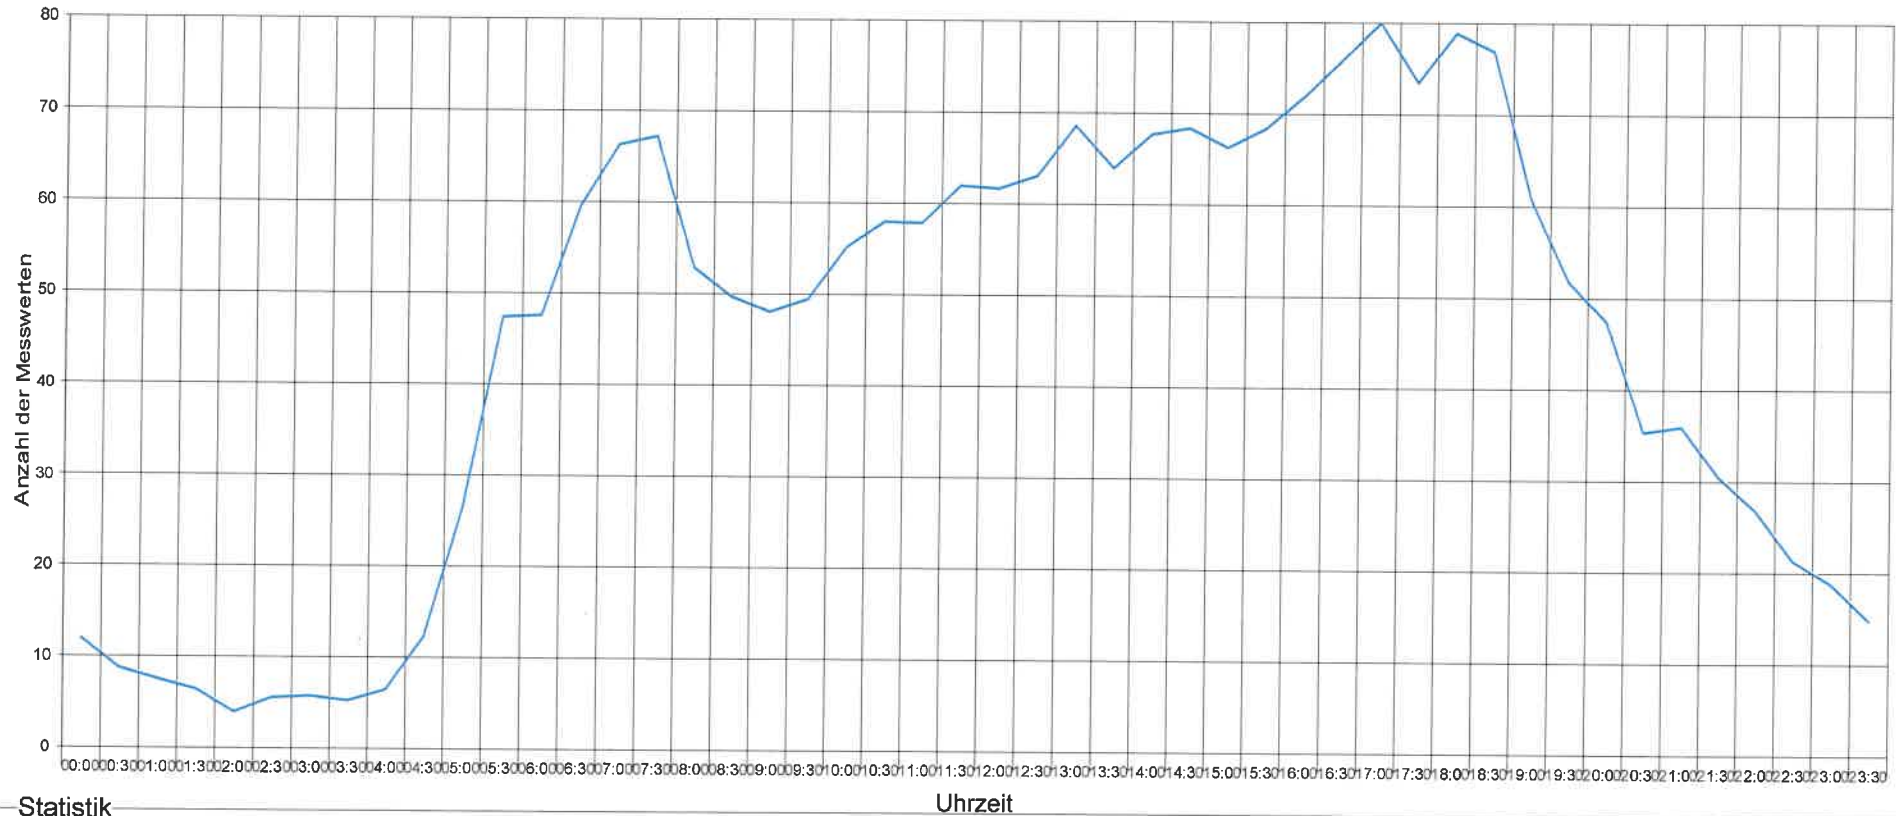

5324 Reuenthal, Strickstrasse, beidseitig, 50km/h Beschränkung

Statistik

Zeitraum: Montag, 28. September 2020, 20:09 Uhr bis Montag, 9. November 2020, 04:55 Uhr

Anzahl der Messwerte	84794
Durchschnittsgeschwindigkeit	Vd 49.0 km/h
85% der Fahrzeuge fahren langsamer oder maximal ...	V85 55 km/h
Maximalgeschwindigkeit	Vmax 115 km/h