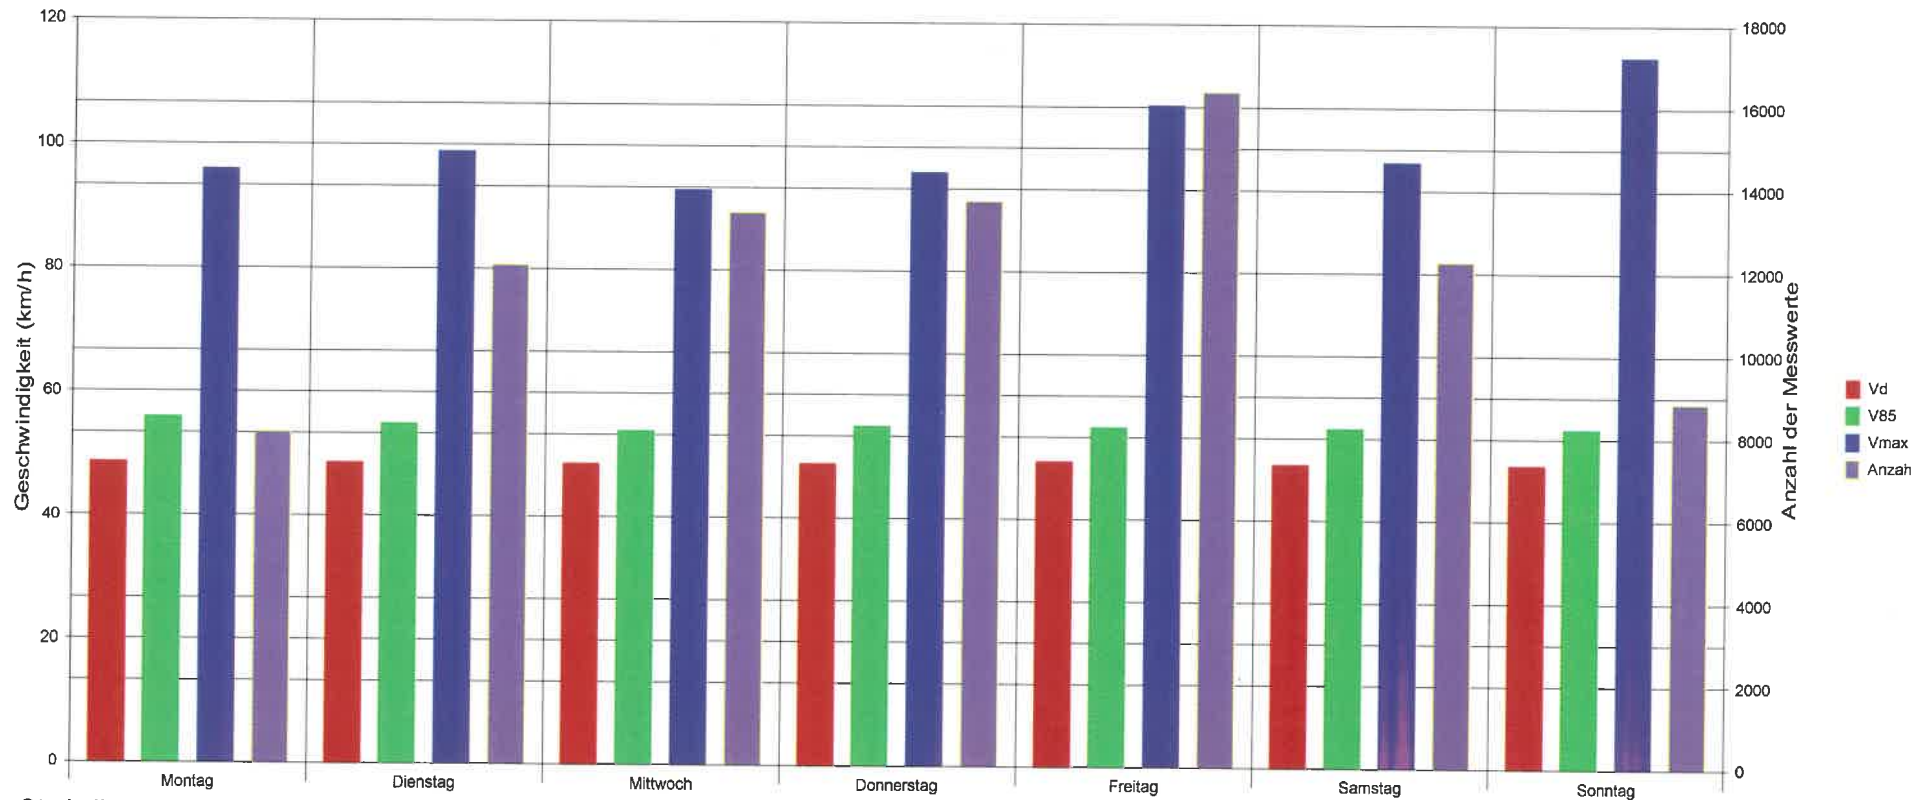

5324 Reuenthal, Strickstrasse, beidseitig, 50km/h Beschränkung

Statistik

Zeitraum: Montag, 28. September 2020, 20:09 Uhr bis Montag, 9. November 2020, 04:55 Uhr

Anzahl der Messwerte	84794
Durchschnittsgeschwindigkeit	Vd 49.0 km/h
85% der Fahrzeuge fahren langsamer oder maximal ...	V85 55 km/h
Maximalgeschwindigkeit	Vmax 115 km/h