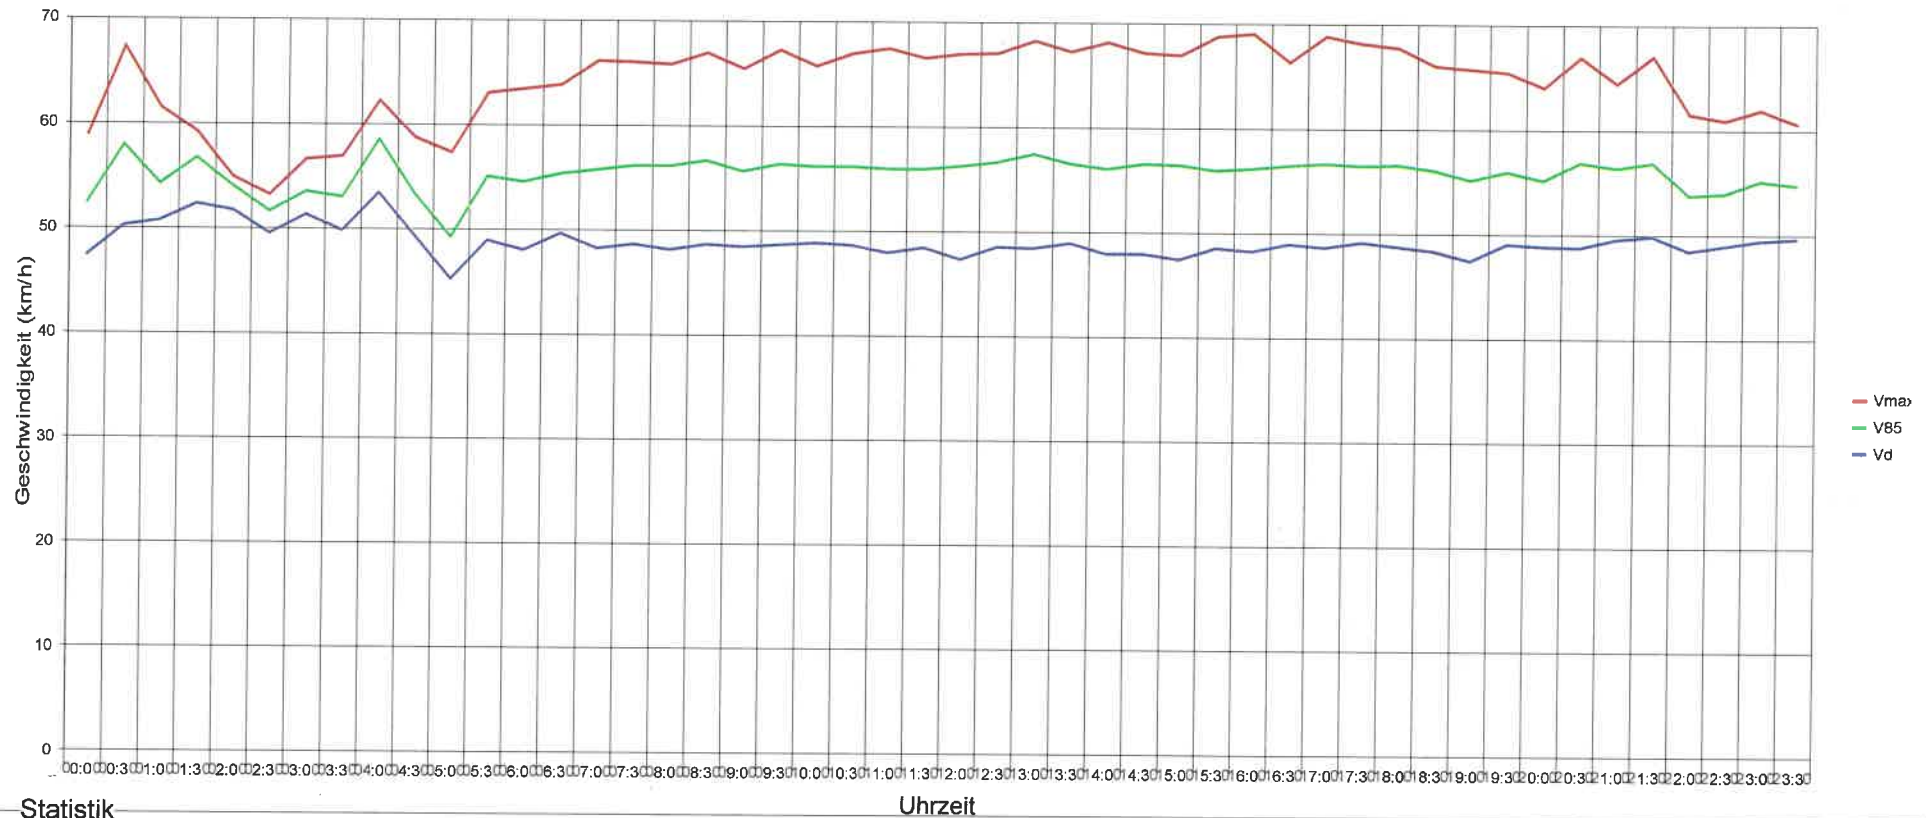

### 5324 Reuenthal, Strickstrasse, beidseitig, 50km/h Beschränkung

**Statistik**

**Zeitraum:** Montag, 28. September 2020, 20:09 Uhr bis Montag, 9. November 2020, 04:55 Uhr

Anzahl der Messwerte .....	84794	<i>! 2 = Anz Fz</i>
Durchschnittsgeschwindigkeit .....	Vd	49.0 km/h
85% der Fahrzeuge fahren langsamer oder maximal ...	V85	55 km/h
Maximalgeschwindigkeit .....	Vmax	115 km/h

## 5324 Reuenthal, Strickstrasse, beidseitig, 50km/h Beschränkung

### Statistik

Zeitraum: Montag, 28. September 2020, 20:09 Uhr bis Montag, 9. November 2020, 04:55 Uhr

Anzahl der Messwerte .....	84794
Durchschnittsgeschwindigkeit .....	Vd 49.0 km/h
85% der Fahrzeuge fahren langsamer oder maximal ...	V85 55 km/h
Maximalgeschwindigkeit .....	Vmax 115 km/h