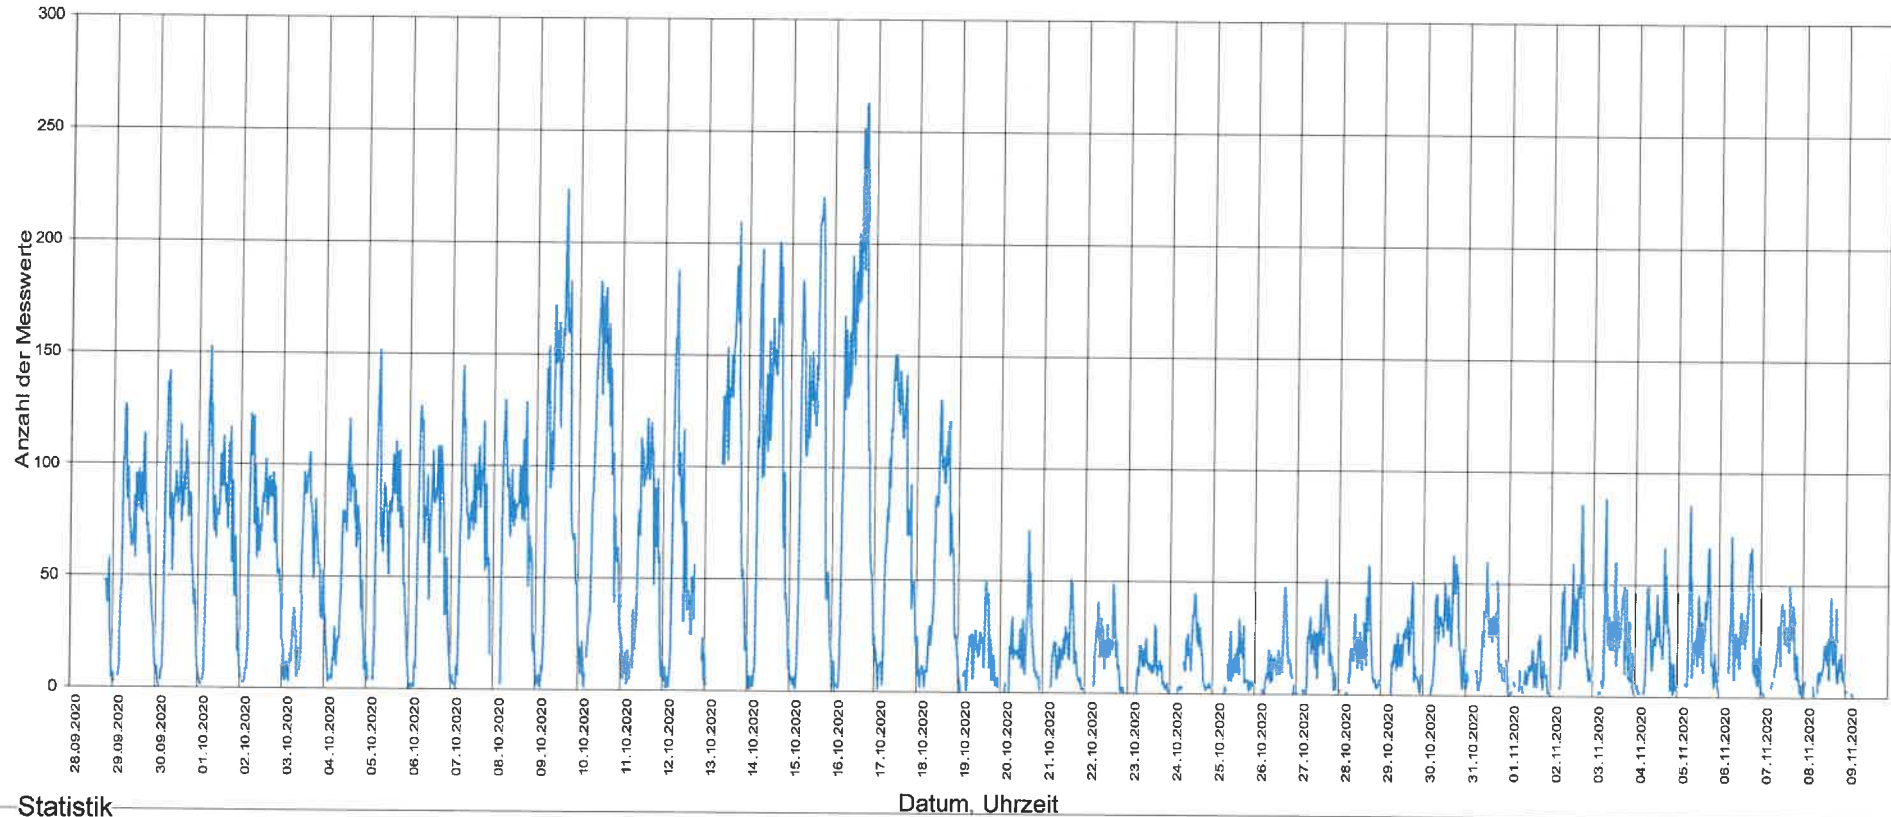

### Statistik

Zeitraum: Montag, 28. September 2020, 20:09 Uhr bis Montag, 9. November 2020, 04:55 Uhr

Anzahl der Messwerte .....	84794
Durchschnittsgeschwindigkeit .....	Vd 49.0 km/h
85% der Fahrzeuge fahren langsamer oder maximal ...	V85 55 km/h
Maximalgeschwindigkeit .....	Vmax 115 km/h