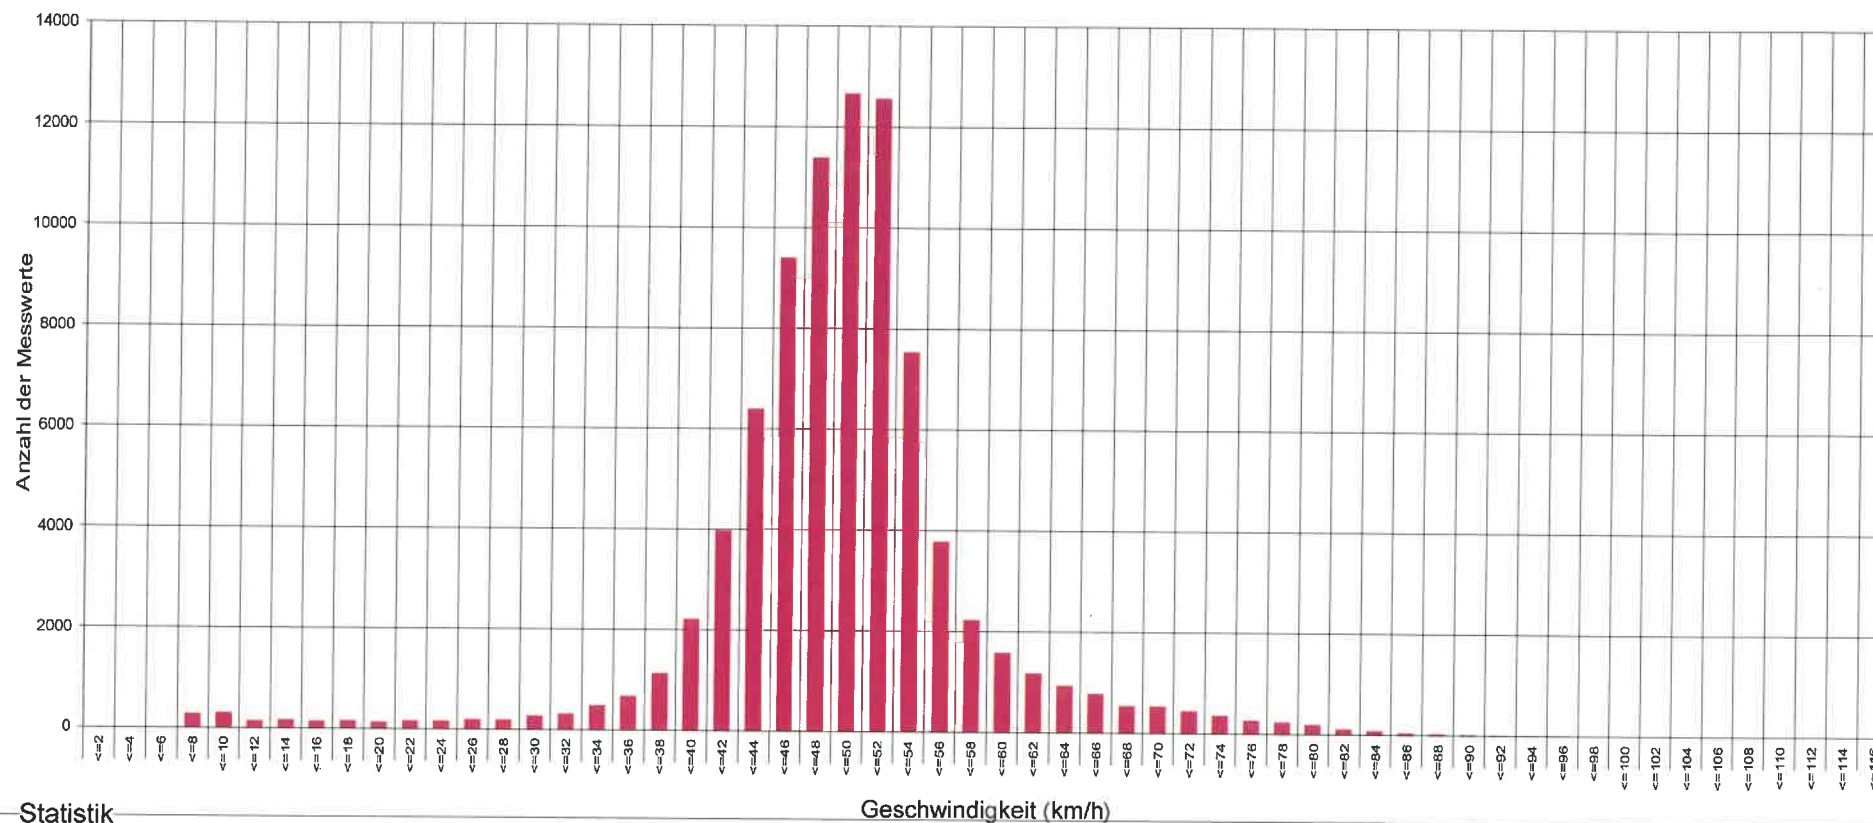

### 5324 Reuenthal, Strickstrasse, beidseitig, 50km/h Beschränkung

**Statistik**

**Zeitraum:** Montag, 28. September 2020, 20:09 Uhr bis Montag, 9. November 2020, 04:55 Uhr

Anzahl der Messwerte .....	84794	<i>! 2 = Anz Fz</i>
Durchschnittsgeschwindigkeit .....	Vd	49.0 km/h
85% der Fahrzeuge fahren langsamer oder maximal ...	V85	55 km/h
Maximalgeschwindigkeit .....	Vmax	115 km/h

## 5324 Reuenthal, Strickstrasse, beidseitig, 50km/h Beschränkung