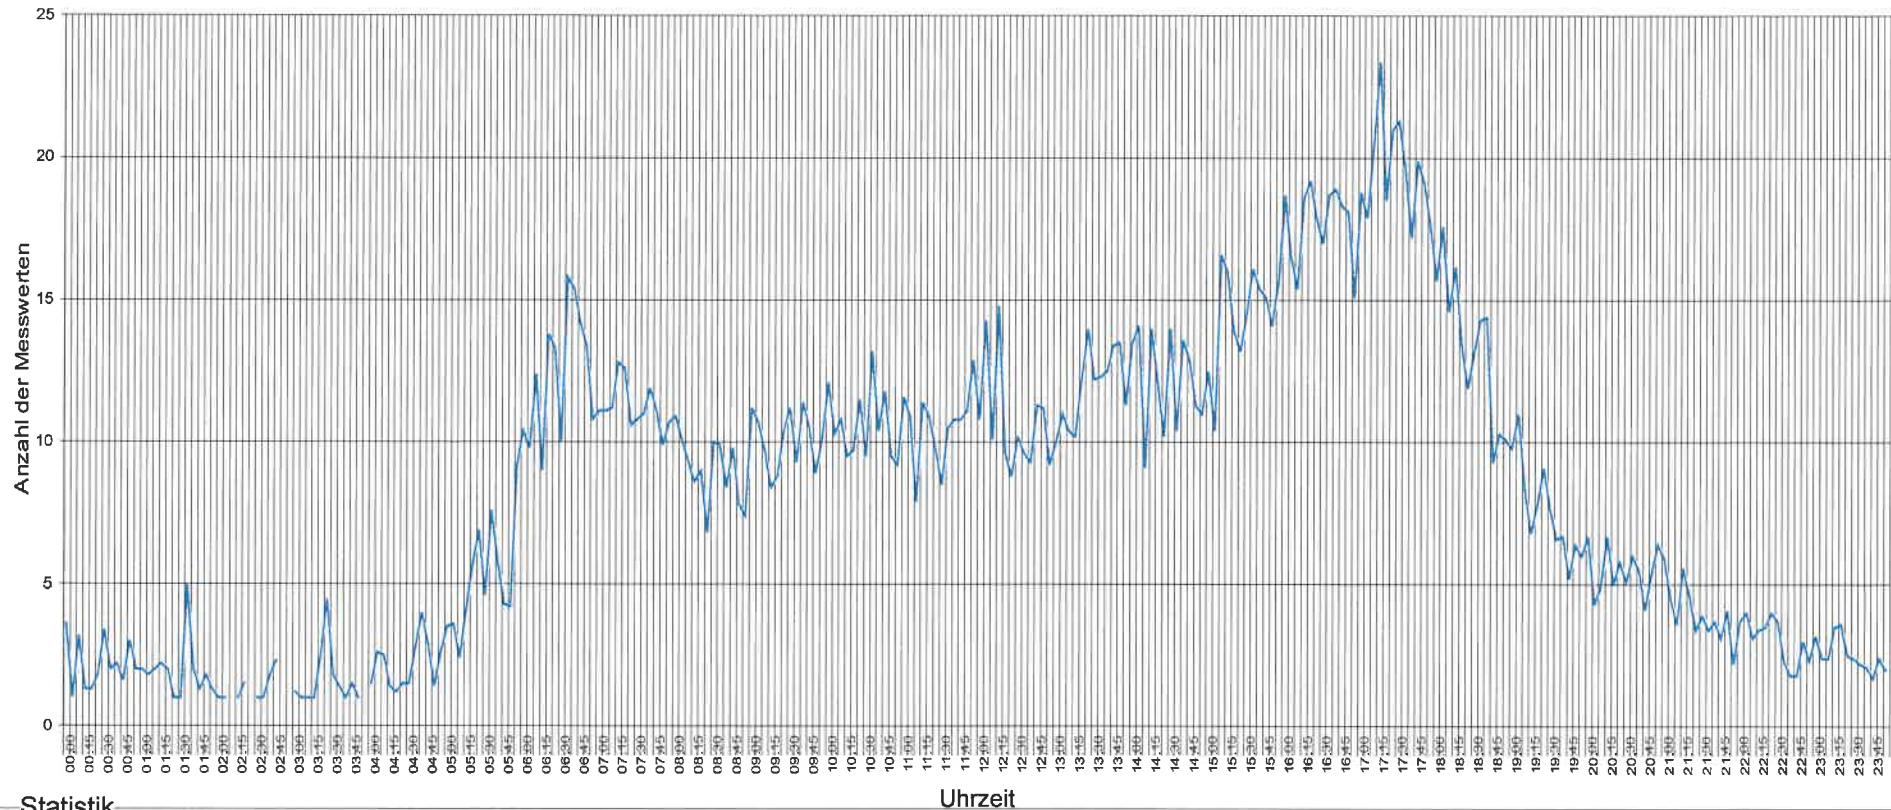

5425 Schneisingen, Landstrasse, beidseitig, 50 km/h

Statistik

Zeitraum: Montag, 27. April 2020, 10:26 Uhr bis Sonntag, 10. Mai 2020, 14:59 Uhr

Anzahl der Messwerte	23595	<i>!2 = Anz Fz</i>
Durchschnittsgeschwindigkeit	Vd	42.4 km/h
85% der Fahrzeuge fahren langsamer oder maximal ...	V85	50 km/h
Maximalgeschwindigkeit	Vmax	77 km/h

5425 Schneisingen, Landstrasse, beidseitig, 50 km/h

Statistik

Zeitraum: Montag, 27. April 2020, 10:26 Uhr bis Sonntag, 10. Mai 2020, 14:59 Uhr

Anzahl der Messwerte	23595
Durchschnittsgeschwindigkeit	Vd 42.4 km/h
85% der Fahrzeuge fahren langsamer oder maximal ...	V85 50 km/h
Maximalgeschwindigkeit	Vmax 77 km/h