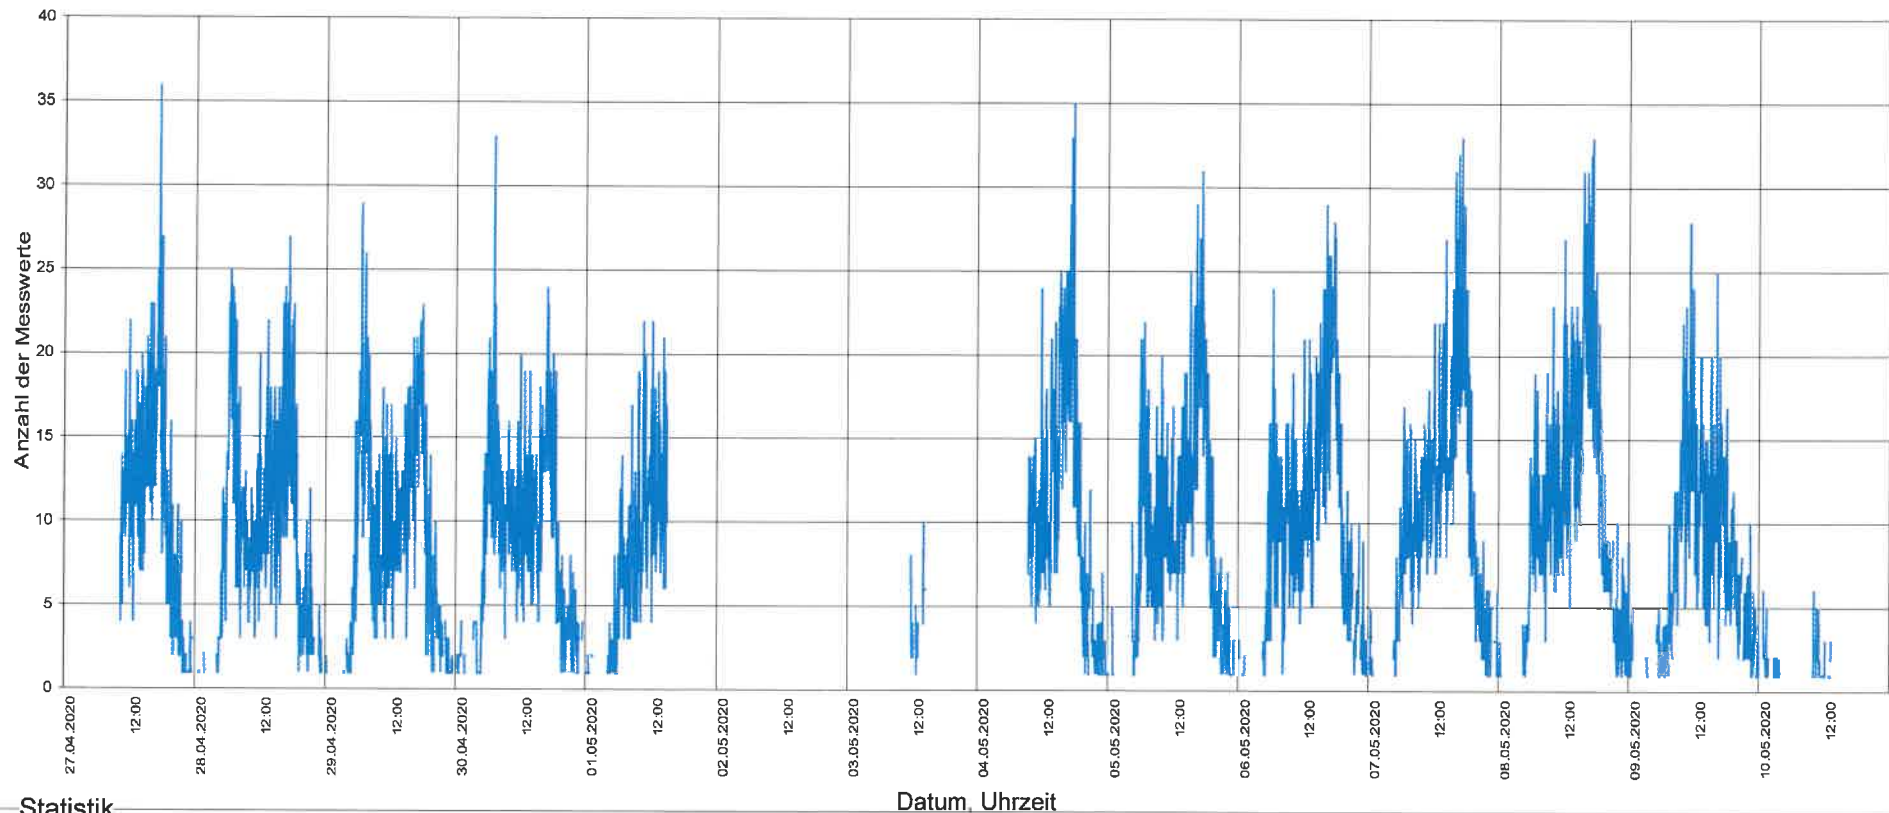

5425 Schneisingen, Landstrasse, beidseitig, 50 km/h

Statistik

Zeitraum: Montag, 27. April 2020, 10:26 Uhr bis Sonntag, 10. Mai 2020, 14:59 Uhr

Anzahl der Messwerte	23595
Durchschnittsgeschwindigkeit	Vd 42.4 km/h
85% der Fahrzeuge fahren langsamer oder maximal ...	V85 50 km/h
Maximalgeschwindigkeit	Vmax 77 km/h