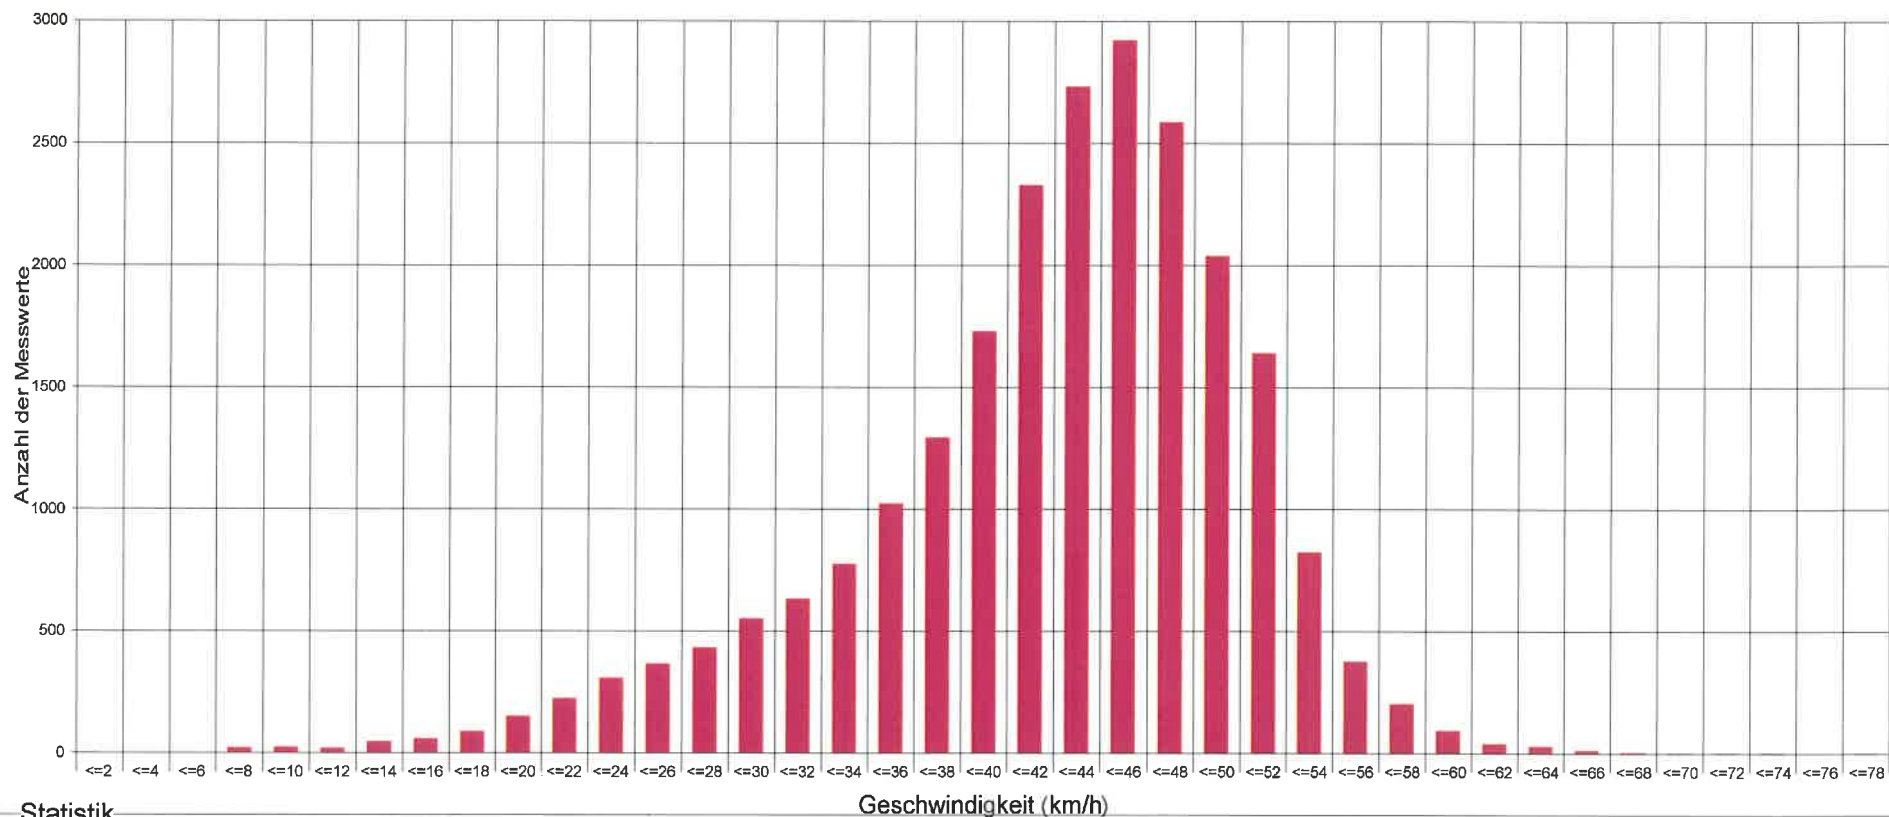

5425 Schneisingen, Landstrasse, beidseitig, 50 km/h

Statistik

Zeitraum: Montag, 27. April 2020, 10:26 Uhr bis Sonntag, 10. Mai 2020, 14:59 Uhr

Anzahl der Messwerte	23595	<i>!2 = Anz Fz</i>
Durchschnittsgeschwindigkeit	Vd	42.4 km/h
85% der Fahrzeuge fahren langsamer oder maximal ...	V85	50 km/h
Maximalgeschwindigkeit	Vmax	77 km/h

5425 Schneisingen, Landstrasse, beidseitig, 50 km/h

Statistik

Zeitraum: Montag, 27. April 2020, 10:26 Uhr bis Sonntag, 10. Mai 2020, 14:59 Uhr

Anzahl der Messwerte	23595
Durchschnittsgeschwindigkeit	Vd 42.4 km/h
85% der Fahrzeuge fahren langsamer oder maximal ...	V85 50 km/h
Maximalgeschwindigkeit	Vmax 77 km/h