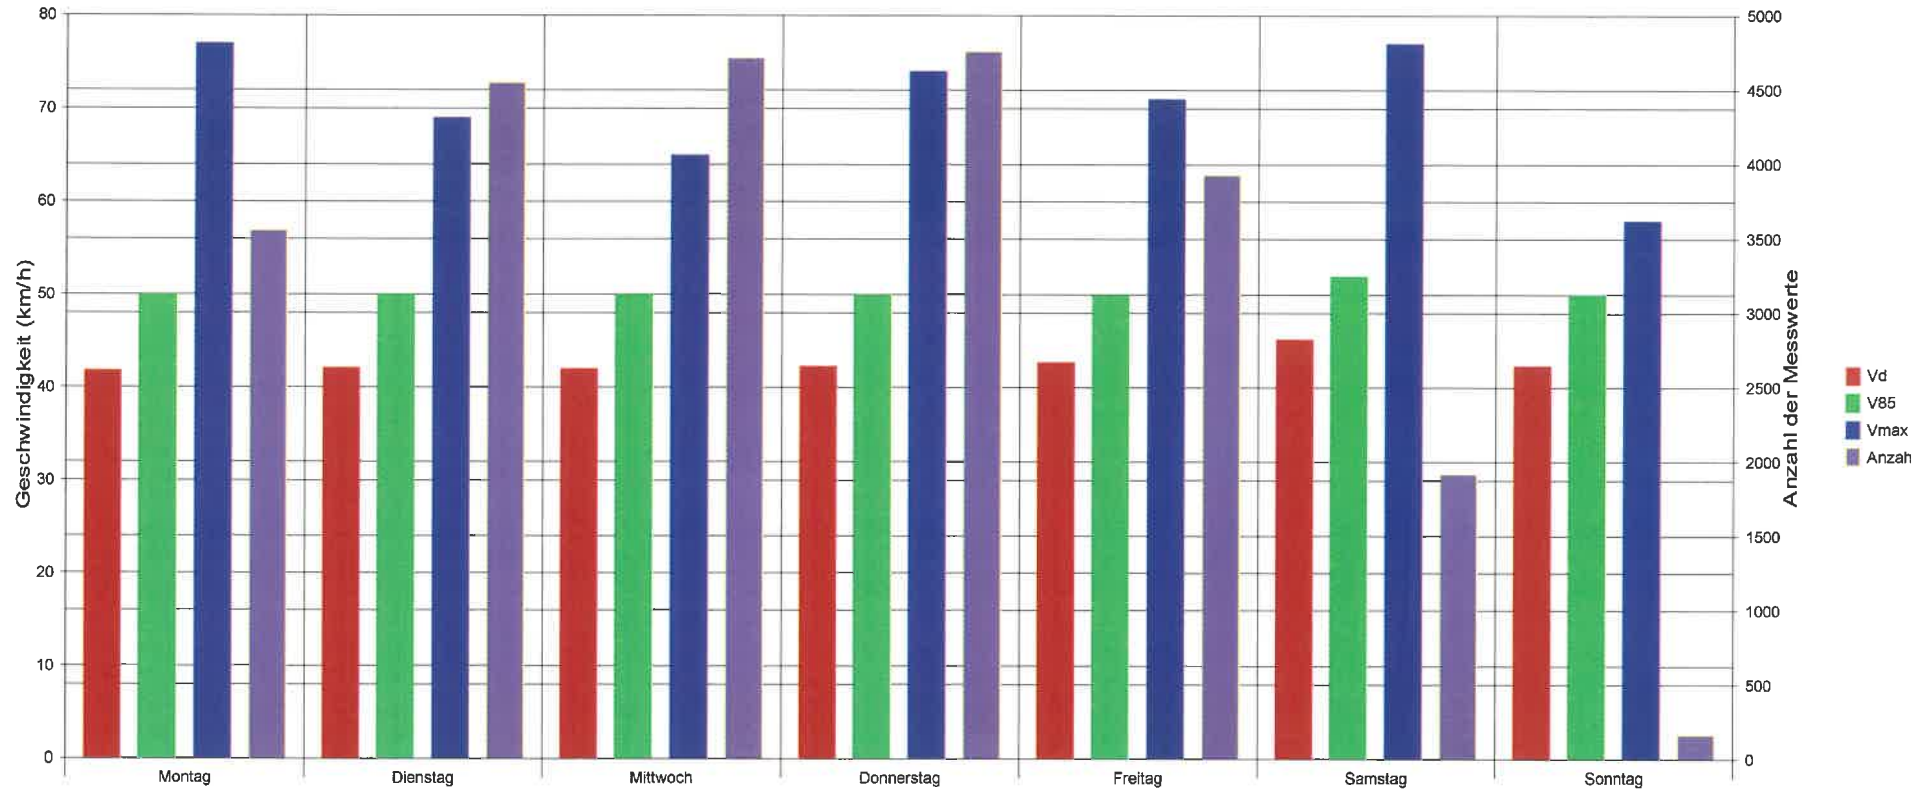

5425 Schneisingen, Landstrasse, beidseitig, 50 km/h

Statistik

Zeitraum: Montag, 27. April 2020, 10:26 Uhr bis Sonntag, 10. Mai 2020, 14:59 Uhr

Anzahl der Messwerte	23595
Durchschnittsgeschwindigkeit	Vd 42.4 km/h
85% der Fahrzeuge fahren langsamer oder maximal ...	V85 50 km/h
Maximalgeschwindigkeit	Vmax 77 km/h