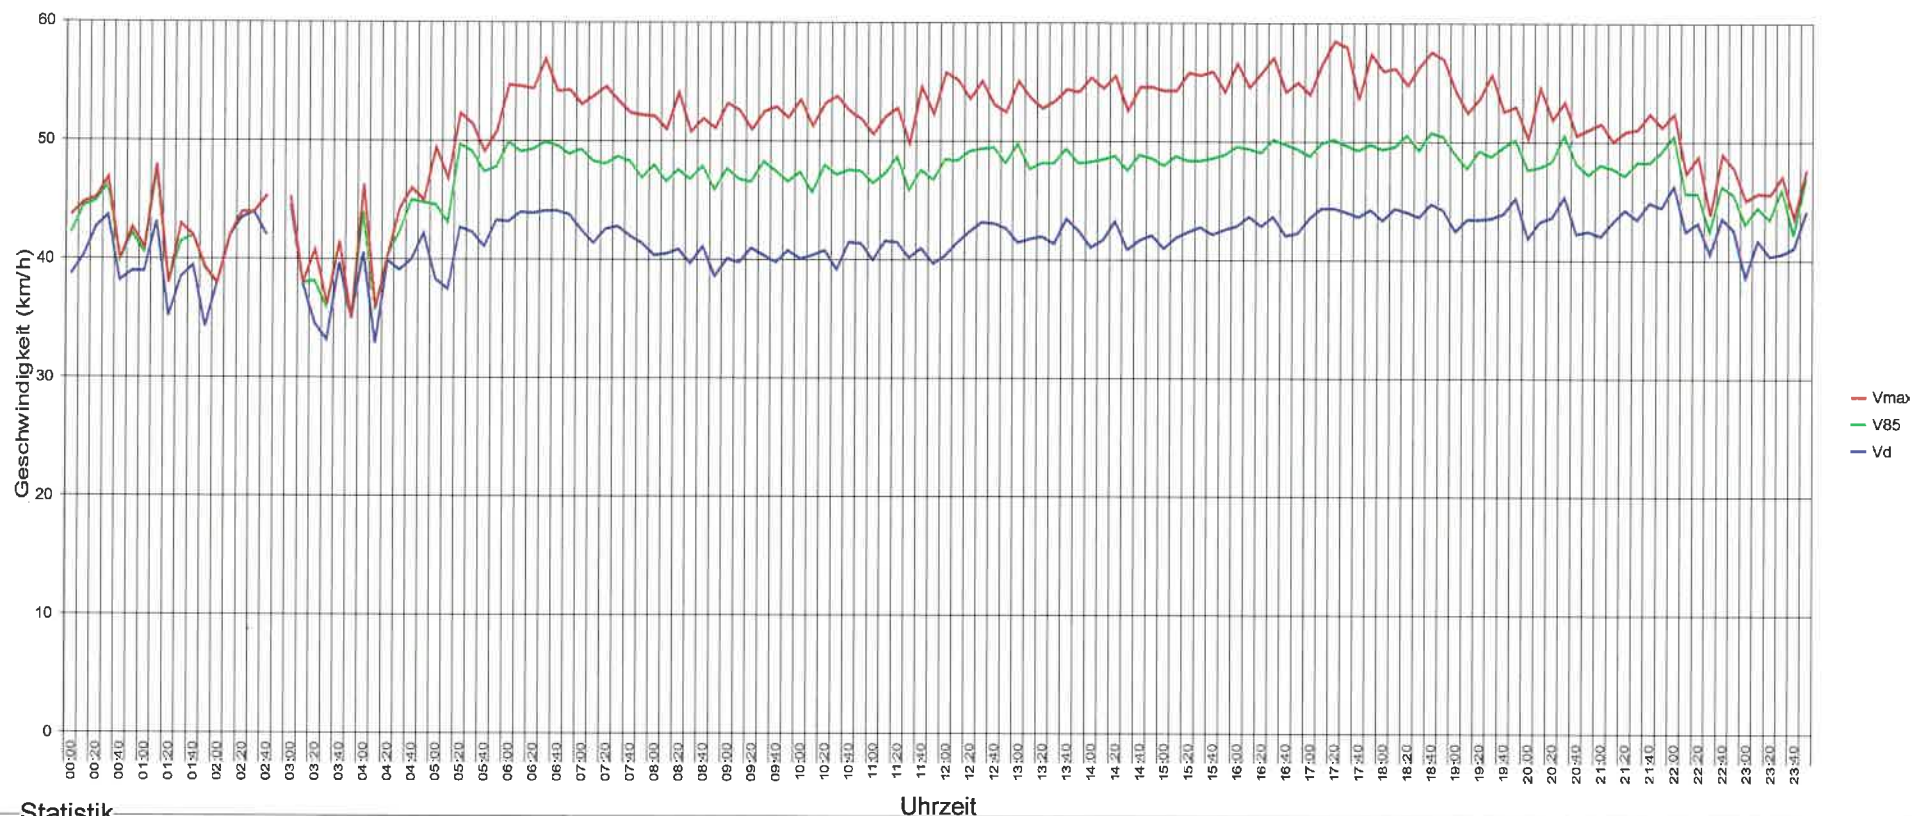

5425 Schneisingen, Landstrasse, beidseitig, 50 km/h

Statistik

Zeitraum: Montag, 27. April 2020, 10:26 Uhr bis Sonntag, 10. Mai 2020, 14:59 Uhr

Anzahl der Messwerte	23595	<i>!2 = Anz Fz</i>
Durchschnittsgeschwindigkeit	Vd	42.4 km/h
85% der Fahrzeuge fahren langsamer oder maximal ...	V85	50 km/h
Maximalgeschwindigkeit	Vmax	77 km/h

5425 Schneisingen, Landstrasse, beidseitig, 50 km/h

Statistik

Zeitraum: Montag, 27. April 2020, 10:26 Uhr bis Sonntag, 10. Mai 2020, 14:59 Uhr

Anzahl der Messwerte	23595
Durchschnittsgeschwindigkeit	Vd 42.4 km/h
85% der Fahrzeuge fahren langsamer oder maximal ...	V85 50 km/h
Maximalgeschwindigkeit	Vmax 77 km/h