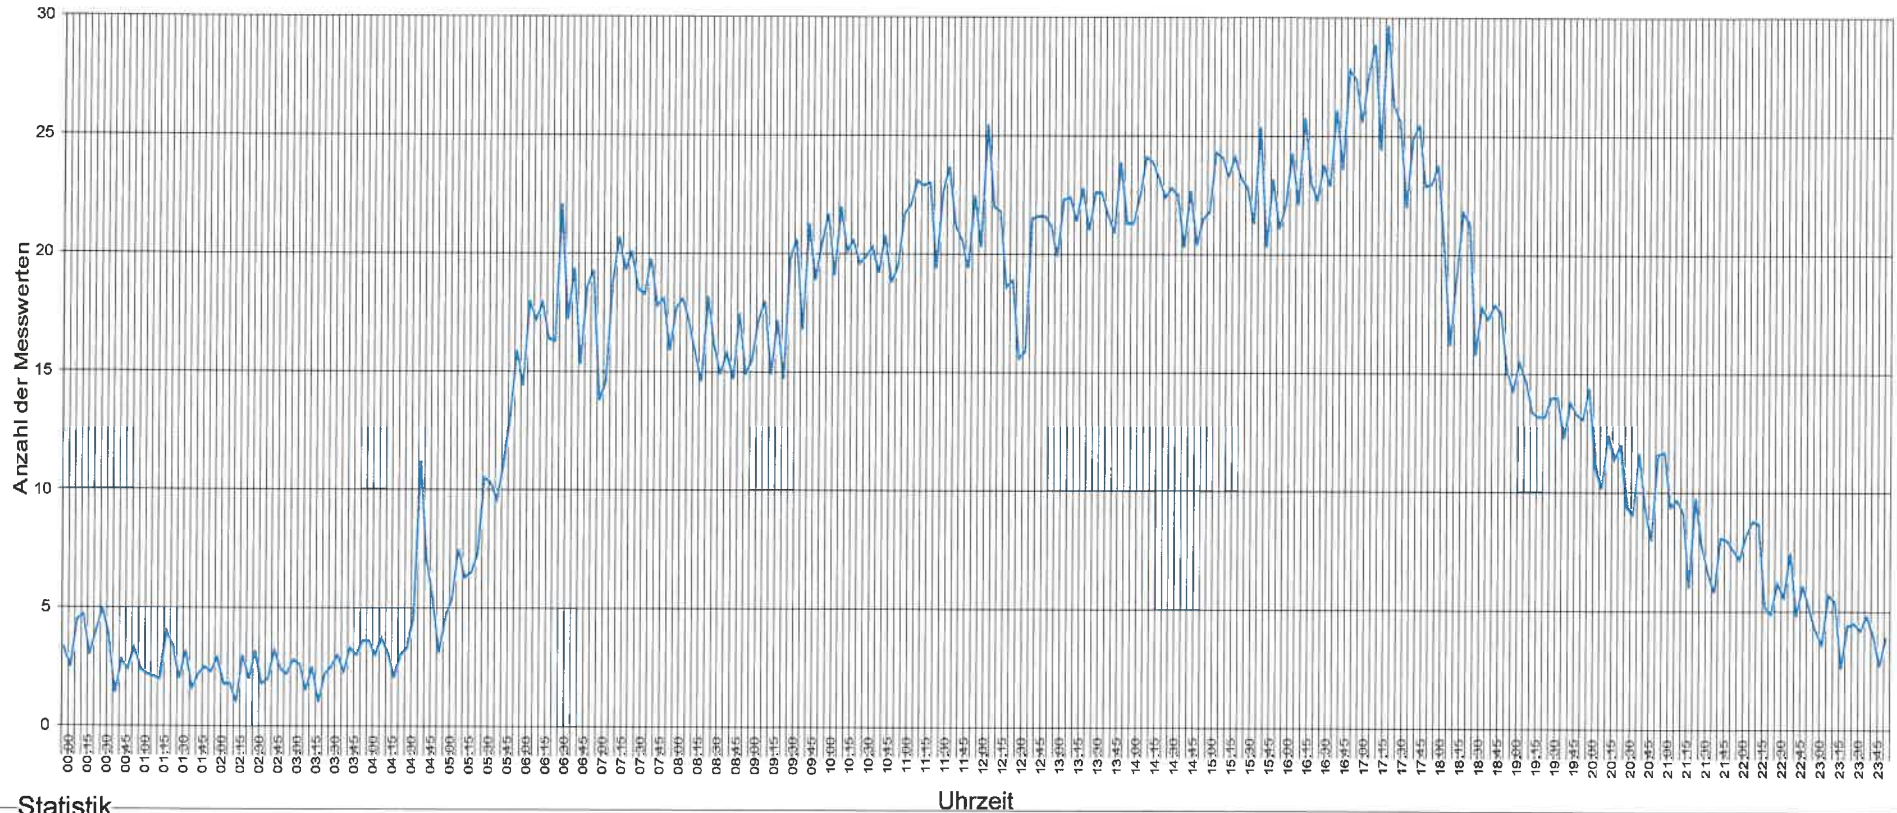

5306 Tegerfelden, Surbtalstrasse, beidseitig, 60 km/h

Statistik

Uhrzeit

Zeitraum: Montag, 11. Mai 2020, 10:19 Uhr bis Montag, 25. Mai 2020, 01:49 Uhr

Anzahl der Messwerte 52031 *! E = nur Fz*

Durchschnittsgeschwindigkeit Vd 58.1 km/h

85% der Fahrzeuge fahren langsamer oder maximal ... V85 64 km/h

Maximalgeschwindigkeit Vmax 120 km/h

5306 Tegerfelden, Surbtalstrasse, beidseitig, 60 km/h

Statistik

Geschwindigkeit (km/h)

Zeitraum: Montag, 11. Mai 2020, 10:19 Uhr bis Montag, 25. Mai 2020, 01:49 Uhr

Anzahl der Messwerte	52031
Durchschnittsgeschwindigkeit	Vd 58.1 km/h
85% der Fahrzeuge fahren langsamer oder maximal ...	V85 64 km/h
Maximalgeschwindigkeit	Vmax 120 km/h

5306 Tegerfelden, Surbtalstrasse, beidseitig, 60 km/h

5306 Tegerfelden, Surbtalstrasse, beidseitig, 60 km/h

Statistik

Zeitraum: Montag, 11. Mai 2020, 10:19 Uhr bis Montag, 25. Mai 2020, 01:49 Uhr

Anzahl der Messwerte	52031
Durchschnittsgeschwindigkeit	Vd 58.1 km/h
85% der Fahrzeuge fahren langsamer oder maximal ...	V85 64 km/h
Maximalgeschwindigkeit	Vmax 120 km/h