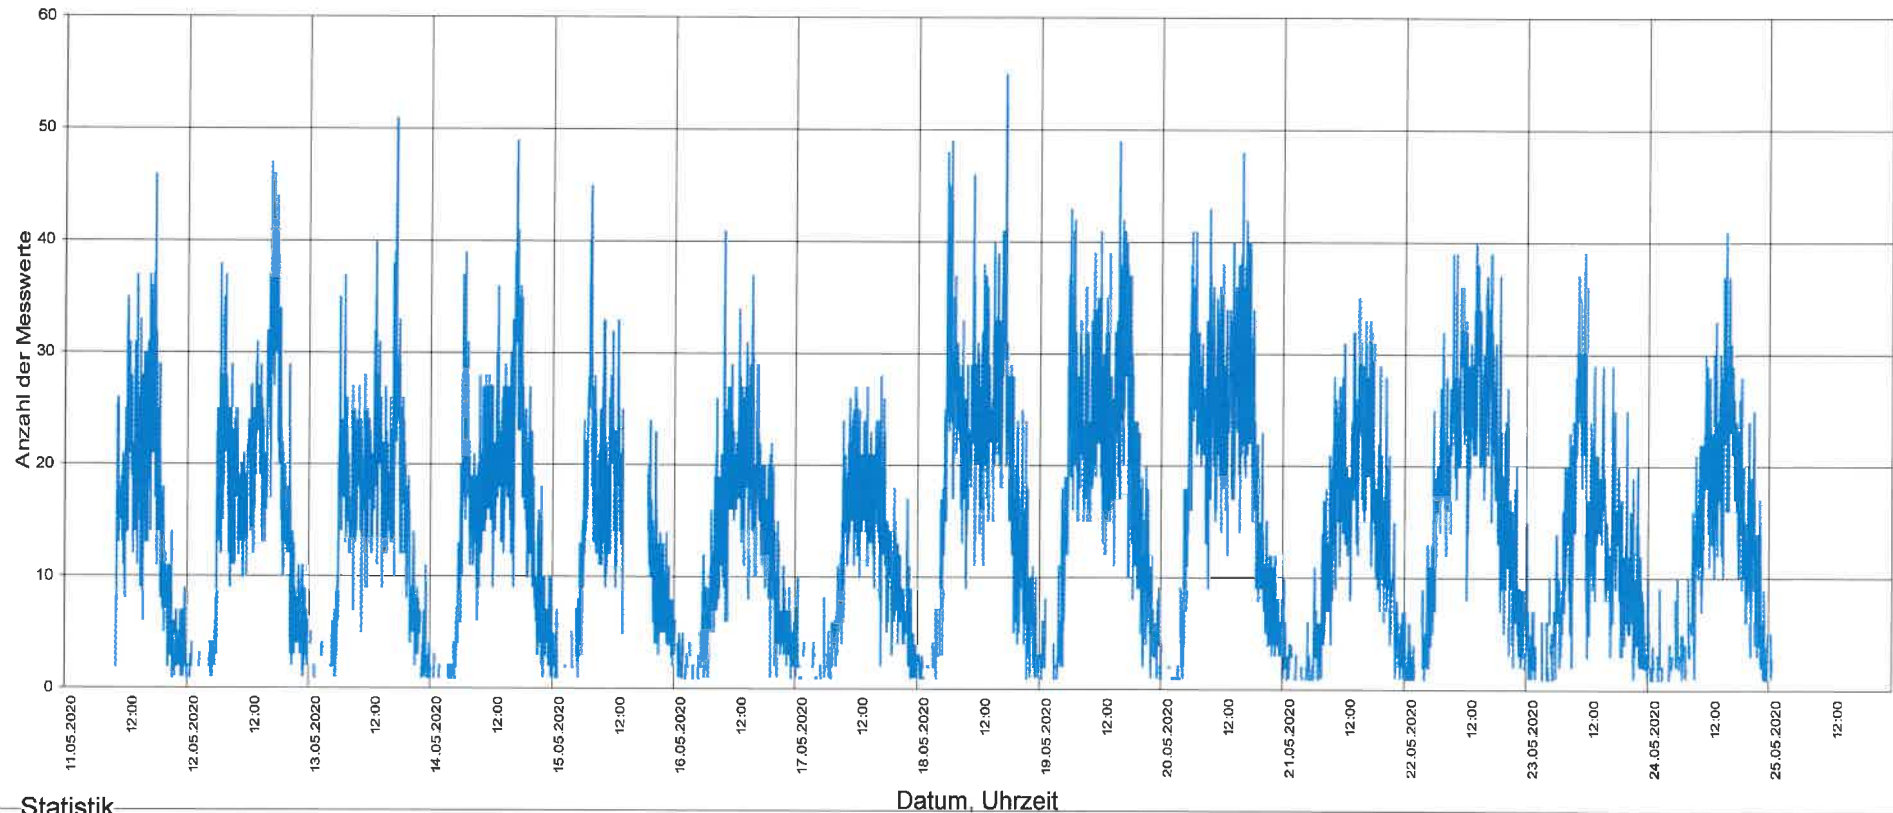

85% der Fahrzeuge fahren langsamer oder maximal ... V85 64 km/h

Maximalgeschwindigkeit Vmax 120 km/h

5306 Tegerfelden, Surbtalstrasse, beidseitig, 60 km/h

Statistik

Geschwindigkeit (km/h)

Zeitraum: Montag, 11. Mai 2020, 10:19 Uhr bis Montag, 25. Mai 2020, 01:49 Uhr

Statistik

Zeitraum: Montag, 11. Mai 2020, 10:19 Uhr bis Montag, 25. Mai 2020, 01:49 Uhr

Anzahl der Messwerte	52031
Durchschnittsgeschwindigkeit	Vd 58.1 km/h
85% der Fahrzeuge fahren langsamer oder maximal ...	V85 64 km/h
Maximalgeschwindigkeit	Vmax 120 km/h

5306 Tegerfelden, Surbtalstrasse, beidseitig, 60 km/h

Statistik

Zeitraum: Montag, 11. Mai 2020, 10:19 Uhr bis Montag, 25. Mai 2020, 01:49 Uhr

Anzahl der Messwerte	52031
Durchschnittsgeschwindigkeit	Vd 58.1 km/h
85% der Fahrzeuge fahren langsamer oder maximal ...	V85 64 km/h
Maximalgeschwindigkeit	Vmax 120 km/h