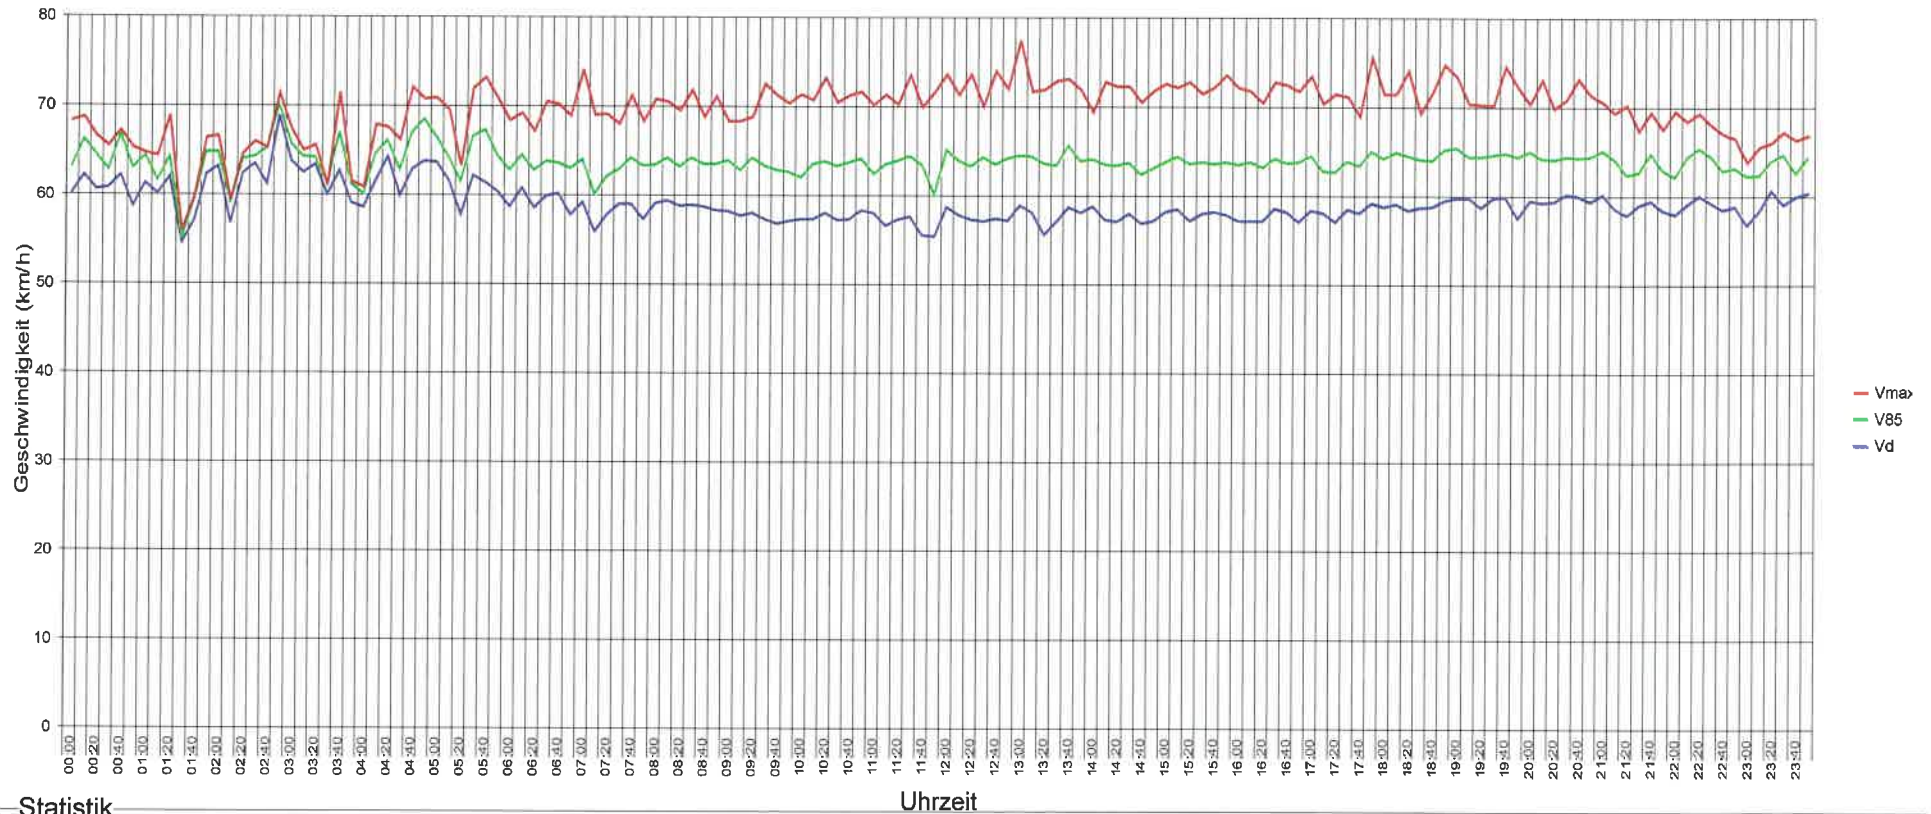

5306 Tegerfelden, Surbtalstrasse, beidseitig, 60 km/h

Statistik

Uhrzeit

Zeitraum: Montag, 11. Mai 2020, 10:19 Uhr bis Montag, 25. Mai 2020, 01:49 Uhr

Anzahl der Messwerte 52031 *! E = nur Fz*

Durchschnittsgeschwindigkeit Vd 58.1 km/h

85% der Fahrzeuge fahren langsamer oder maximal ... V85 64 km/h

Maximalgeschwindigkeit Vmax 120 km/h

5306 Tegerfelden, Surbtalstrasse, beidseitig, 60 km/h

Statistik

Geschwindigkeit (km/h)

Zeitraum: Montag, 11. Mai 2020, 10:19 Uhr bis Montag, 25. Mai 2020, 01:49 Uhr

Anzahl der Messwerte	52031
Durchschnittsgeschwindigkeit	Vd 58.1 km/h
85% der Fahrzeuge fahren langsamer oder maximal ...	V85 64 km/h
Maximalgeschwindigkeit	Vmax 120 km/h

5306 Tegerfelden, Surbtalstrasse, beidseitig, 60 km/h

5306 Tegerfelden, Surbtalstrasse, beidseitig, 60 km/h

Statistik

Zeitraum: Montag, 11. Mai 2020, 10:19 Uhr bis Montag, 25. Mai 2020, 01:49 Uhr

Anzahl der Messwerte	52031
Durchschnittsgeschwindigkeit	Vd 58.1 km/h
85% der Fahrzeuge fahren langsamer oder maximal ...	V85 64 km/h
Maximalgeschwindigkeit	Vmax 120 km/h