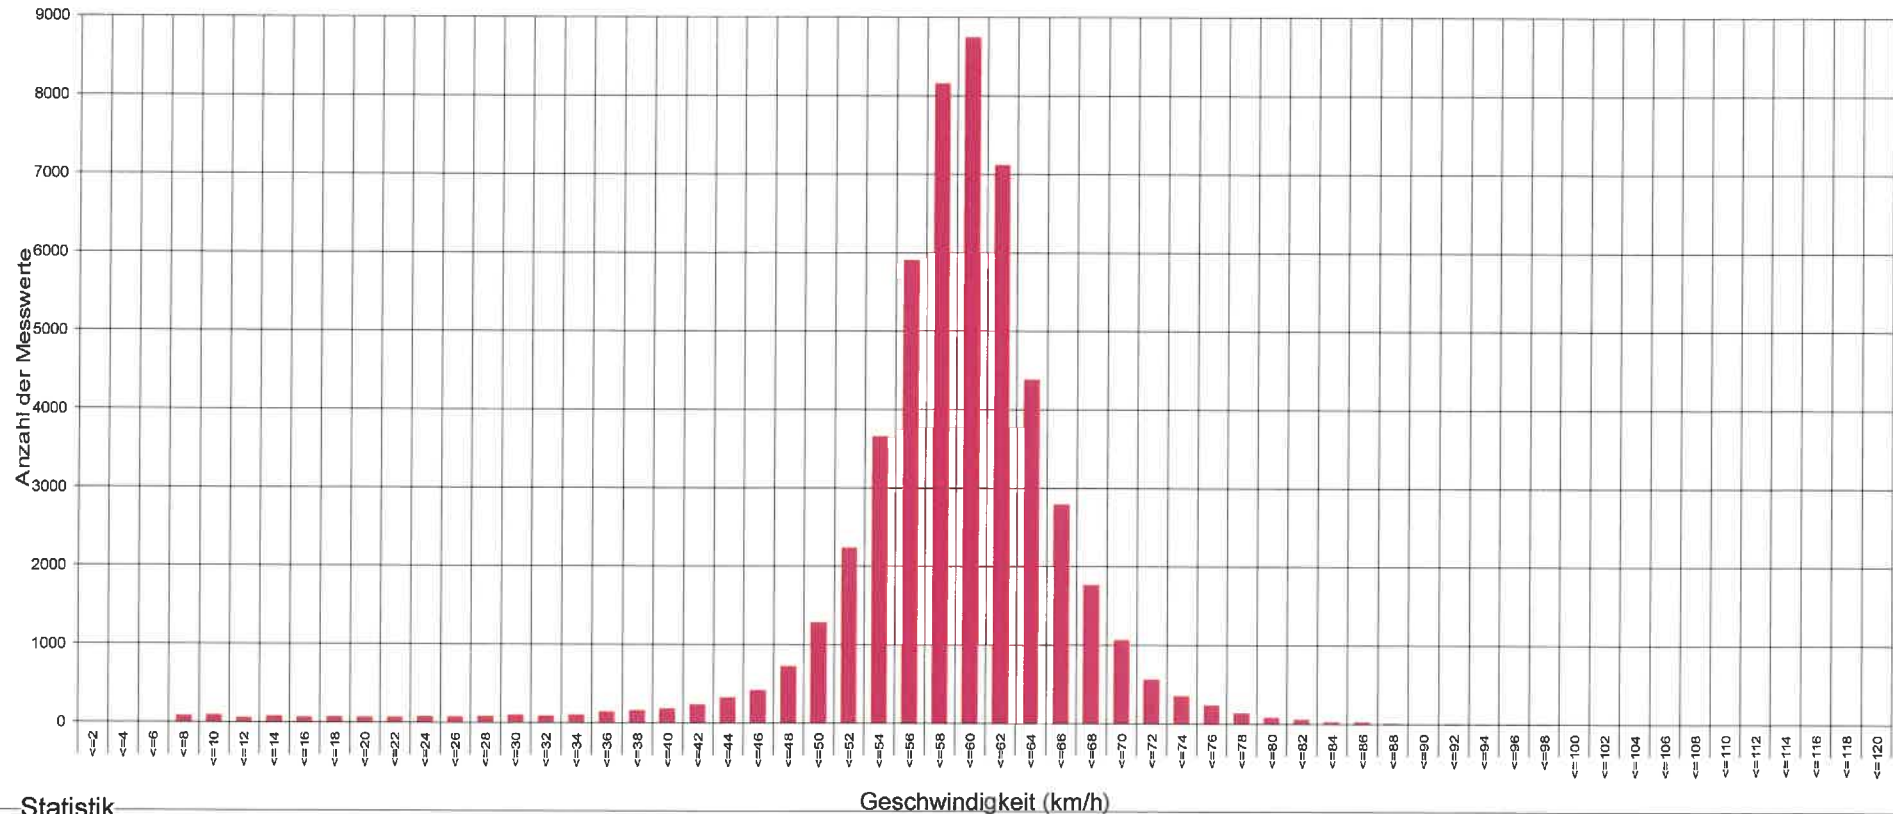

5306 Tegerfelden, Surbtalstrasse, beidseitig, 60 km/h

Statistik

Uhrzeit

Zeitraum: Montag, 11. Mai 2020, 10:19 Uhr bis Montag, 25. Mai 2020, 01:49 Uhr

Anzahl der Messwerte 52031 *! E = nur Fz*

Durchschnittsgeschwindigkeit Vd 58.1 km/h

85% der Fahrzeuge fahren langsamer oder maximal ... V85 64 km/h

Maximalgeschwindigkeit Vmax 120 km/h

5306 Tegerfelden, Surbtalstrasse, beidseitig, 60 km/h

Statistik

Geschwindigkeit (km/h)

Zeitraum: Montag, 11. Mai 2020, 10:19 Uhr bis Montag, 25. Mai 2020, 01:49 Uhr

Anzahl der Messwerte	52031
Durchschnittsgeschwindigkeit	Vd 58.1 km/h
85% der Fahrzeuge fahren langsamer oder maximal ...	V85 64 km/h
Maximalgeschwindigkeit	Vmax 120 km/h

5306 Tegerfelden, Surbtalstrasse, beidseitig, 60 km/h

5306 Tegerfelden, Surbtalstrasse, beidseitig, 60 km/h

Statistik

Zeitraum: Montag, 11. Mai 2020, 10:19 Uhr bis Montag, 25. Mai 2020, 01:49 Uhr

Anzahl der Messwerte	52031
Durchschnittsgeschwindigkeit	Vd 58.1 km/h
85% der Fahrzeuge fahren langsamer oder maximal ...	V85 64 km/h
Maximalgeschwindigkeit	Vmax 120 km/h