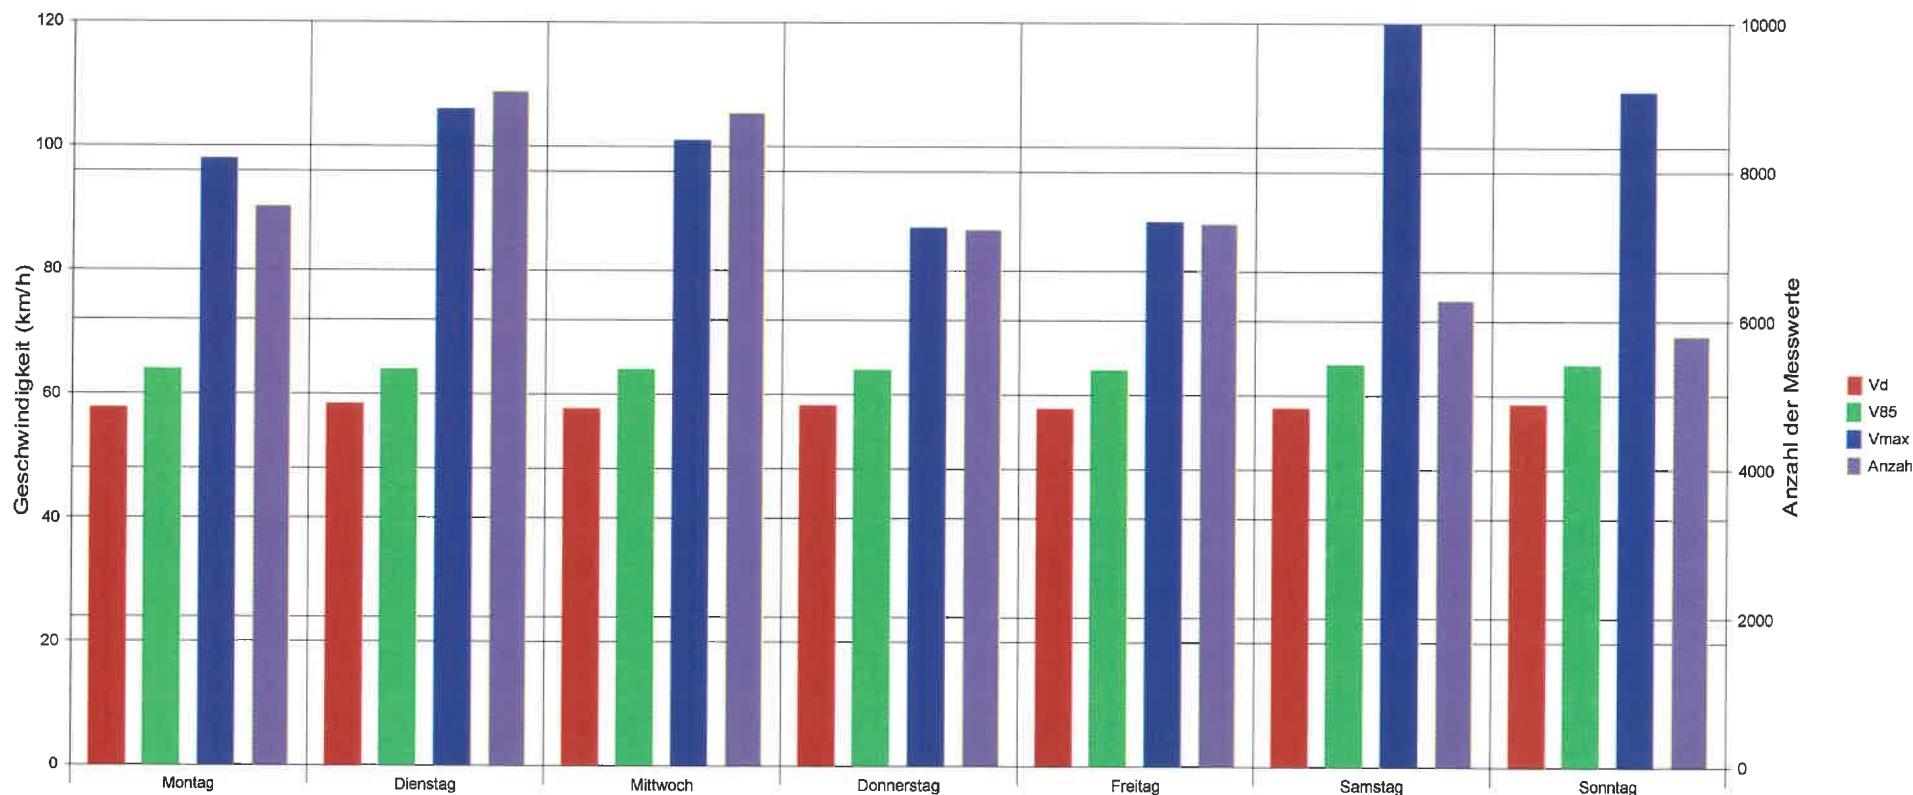

5306 Tegerfelden, Surbtalstrasse, beidseitig, 60 km/h

Statistik

Zeitraum: Montag, 11. Mai 2020, 10:19 Uhr bis Montag, 25. Mai 2020, 01:49 Uhr

Anzahl der Messwerte	52031
Durchschnittsgeschwindigkeit	Vd 58.1 km/h
85% der Fahrzeuge fahren langsamer oder maximal ...	V85 64 km/h
Maximalgeschwindigkeit	Vmax 120 km/h